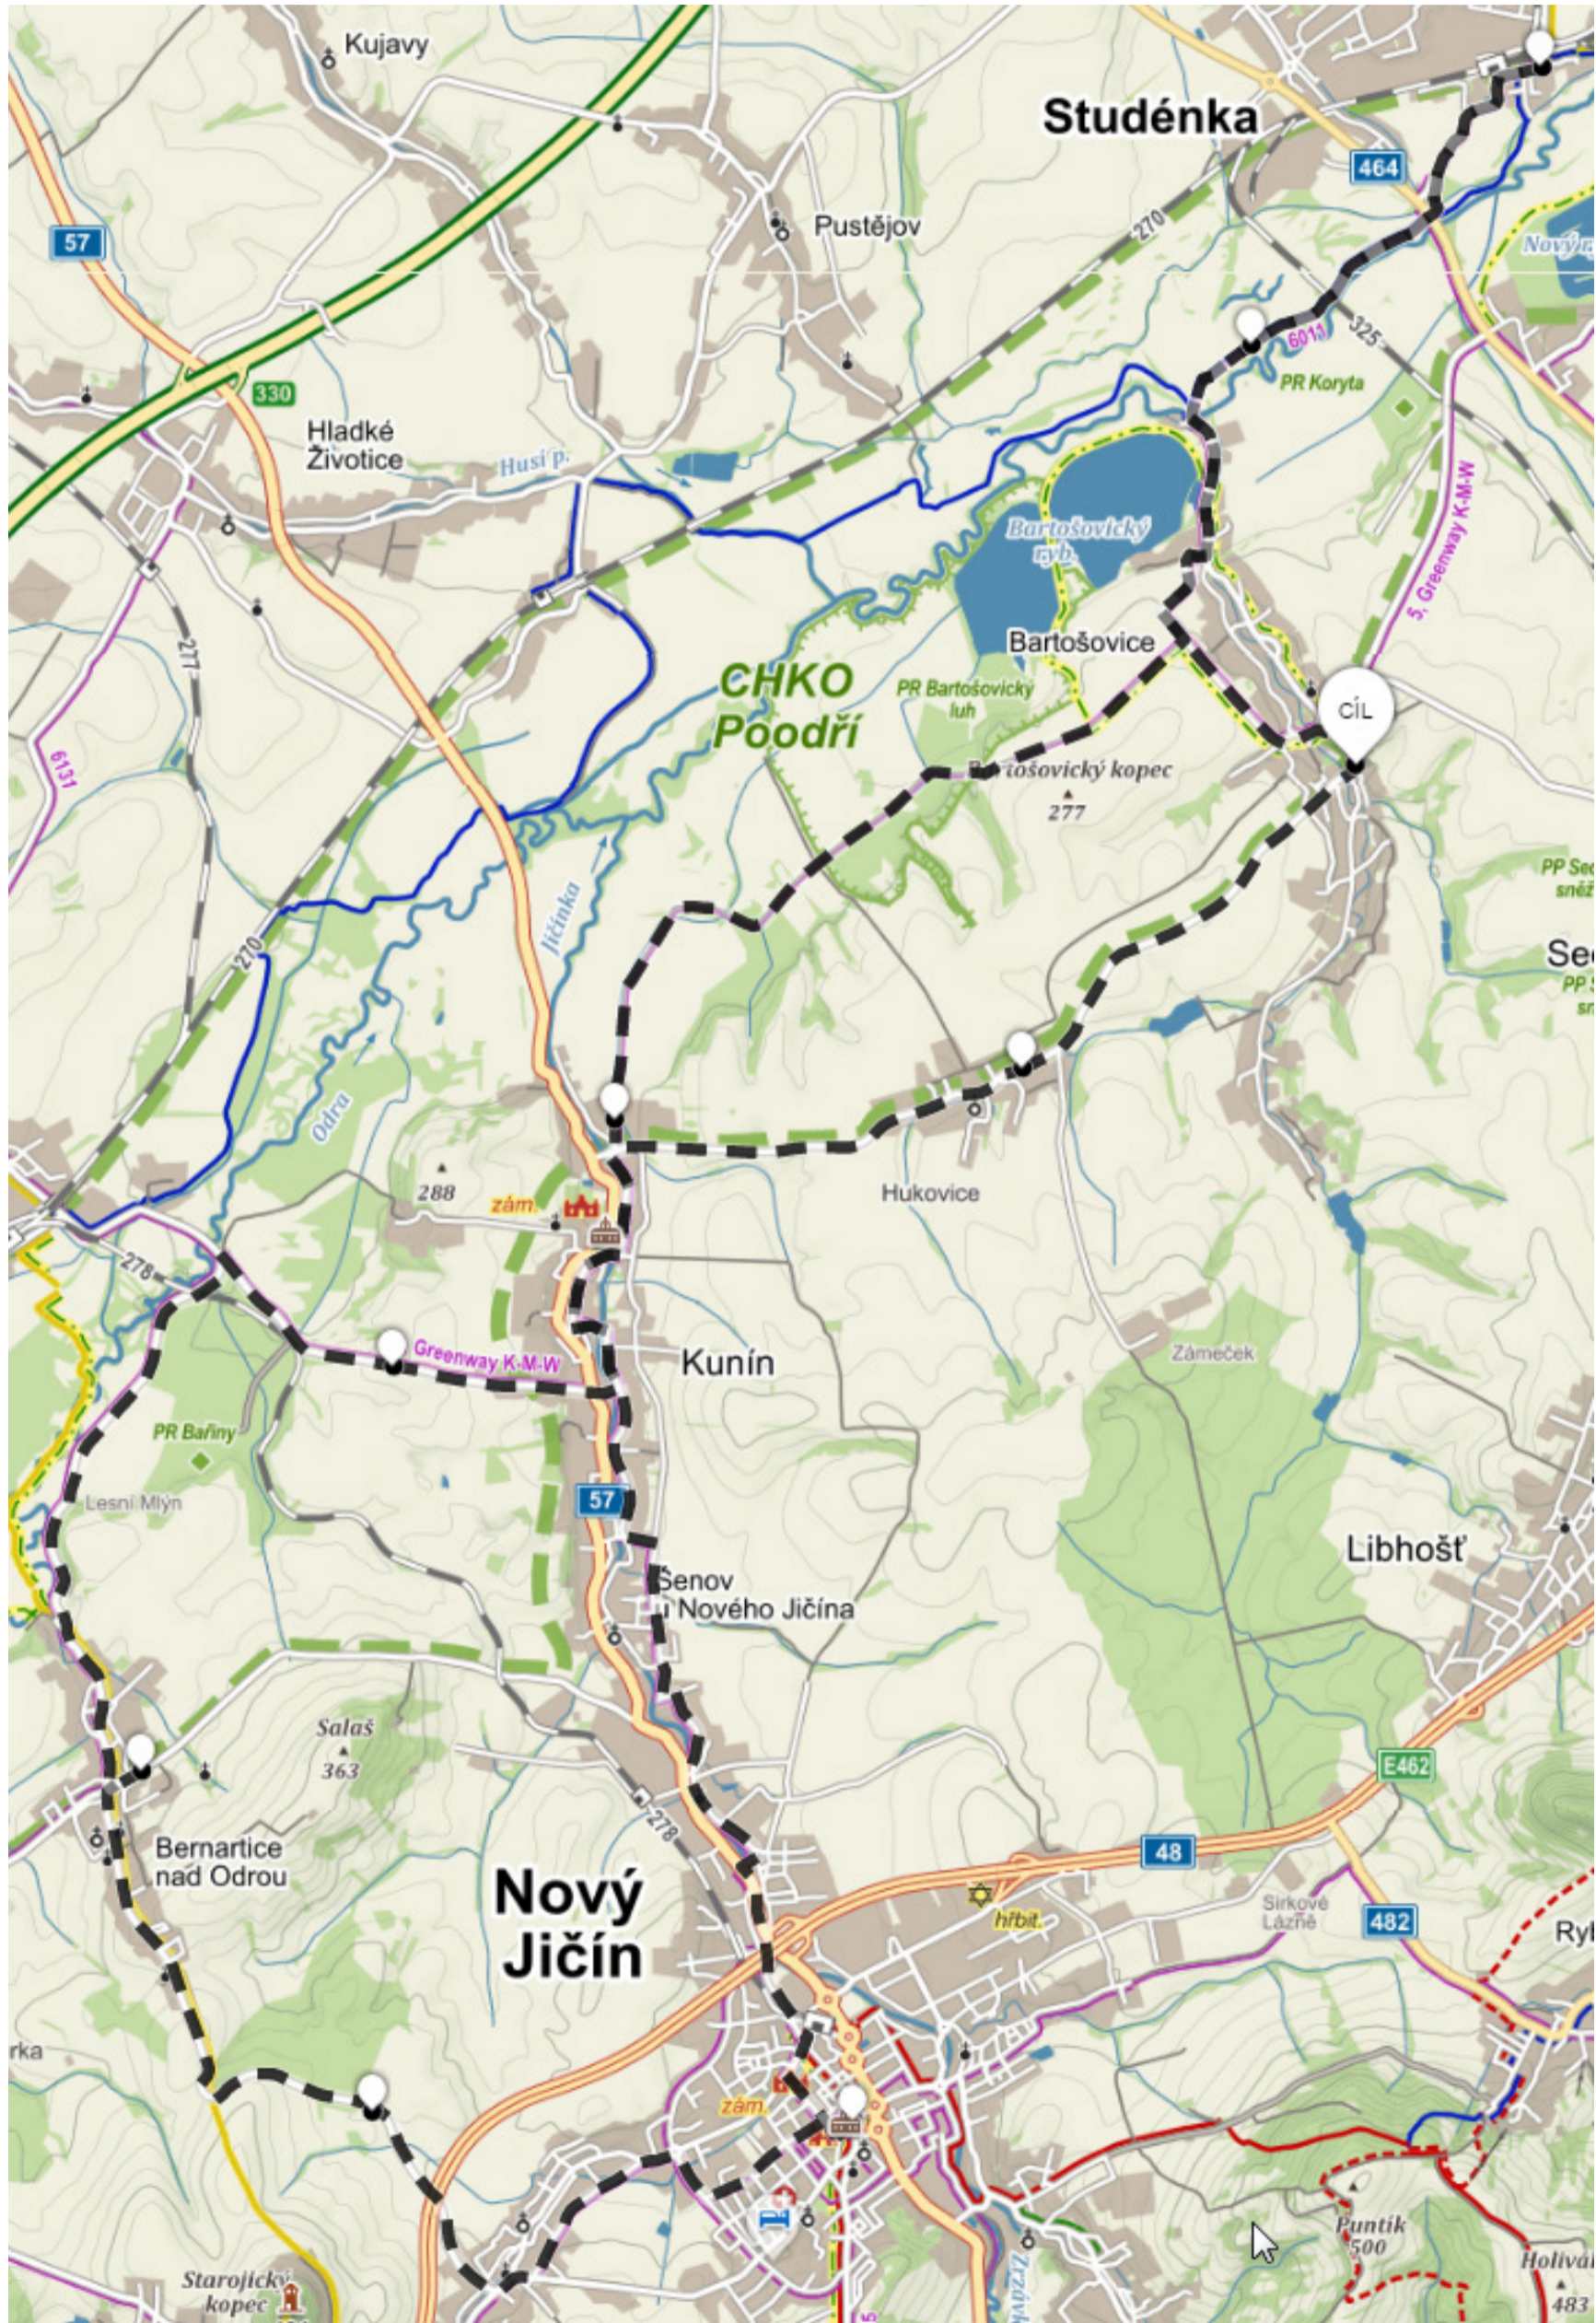

Bartošovice 24. 7. – 28. 7. 2011

24. 7. – 37 km

Bartošovice - Sedlnice - Štrambersk - Kopřivnice - Příbor - Skotnice - Sedlnice - Bartošovice

25. 7. – 49 km

Bartošovice - Studénka - Bartošovice - Kunín - Nový Jičín - Bernartice - Kunín - Bartošovice

26. 7. – 54 km

Bartošovice - Studénka - Bílovec - Slatina - Fulnek - Hladké Žitovice - Kunín - Bartošovice

27. 7. – 45 km

Bartošovice - Sedlnice - Skotnice - Příbor - Hukvaldy - Příbor - Skotnice - Sedlnice - Bartošovice

28. 7. – 47 km

Bartošovice - Albrechtíčky - Petřvaldík - Jistebník - Klimkovice - Josefovce - Jistebník - Studénka - Bartošovice