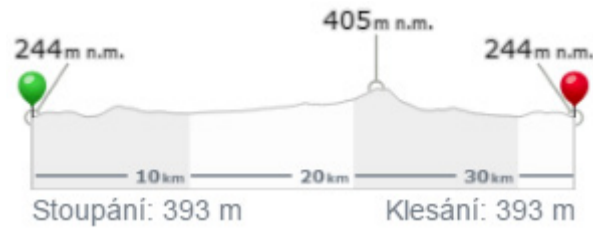

Bartošovice 24. 7. – 28. 7. 2011

24. 7. – 37 km

Bartošovice - Sedlnice - Štrambersk - Kopřivnice - Příbor - Skotnice - Sedlnice - Bartošovice

25. 7. – 49 km

Bartošovice - Studénka - Bartošovice - Kunín - Nový Jičín - Bernartice - Kunín - Bartošovice

26. 7. – 54 km

Bartošovice - Studénka - Bílovec - Slatina - Fulnek - Hladké Žitovice - Kunín - Bartošovice

27. 7. – 45 km

Bartošovice - Sedlnice - Skotnice - Příbor - Hukvaldy - Příbor - Skotnice - Sedlnice - Bartošovice

28. 7. – 47 km

Bartošovice - Albrechtíčky - Petřvaldík - Jistebník - Klimkovice - Josefovce - Jistebník - Studénka - Bartošovice