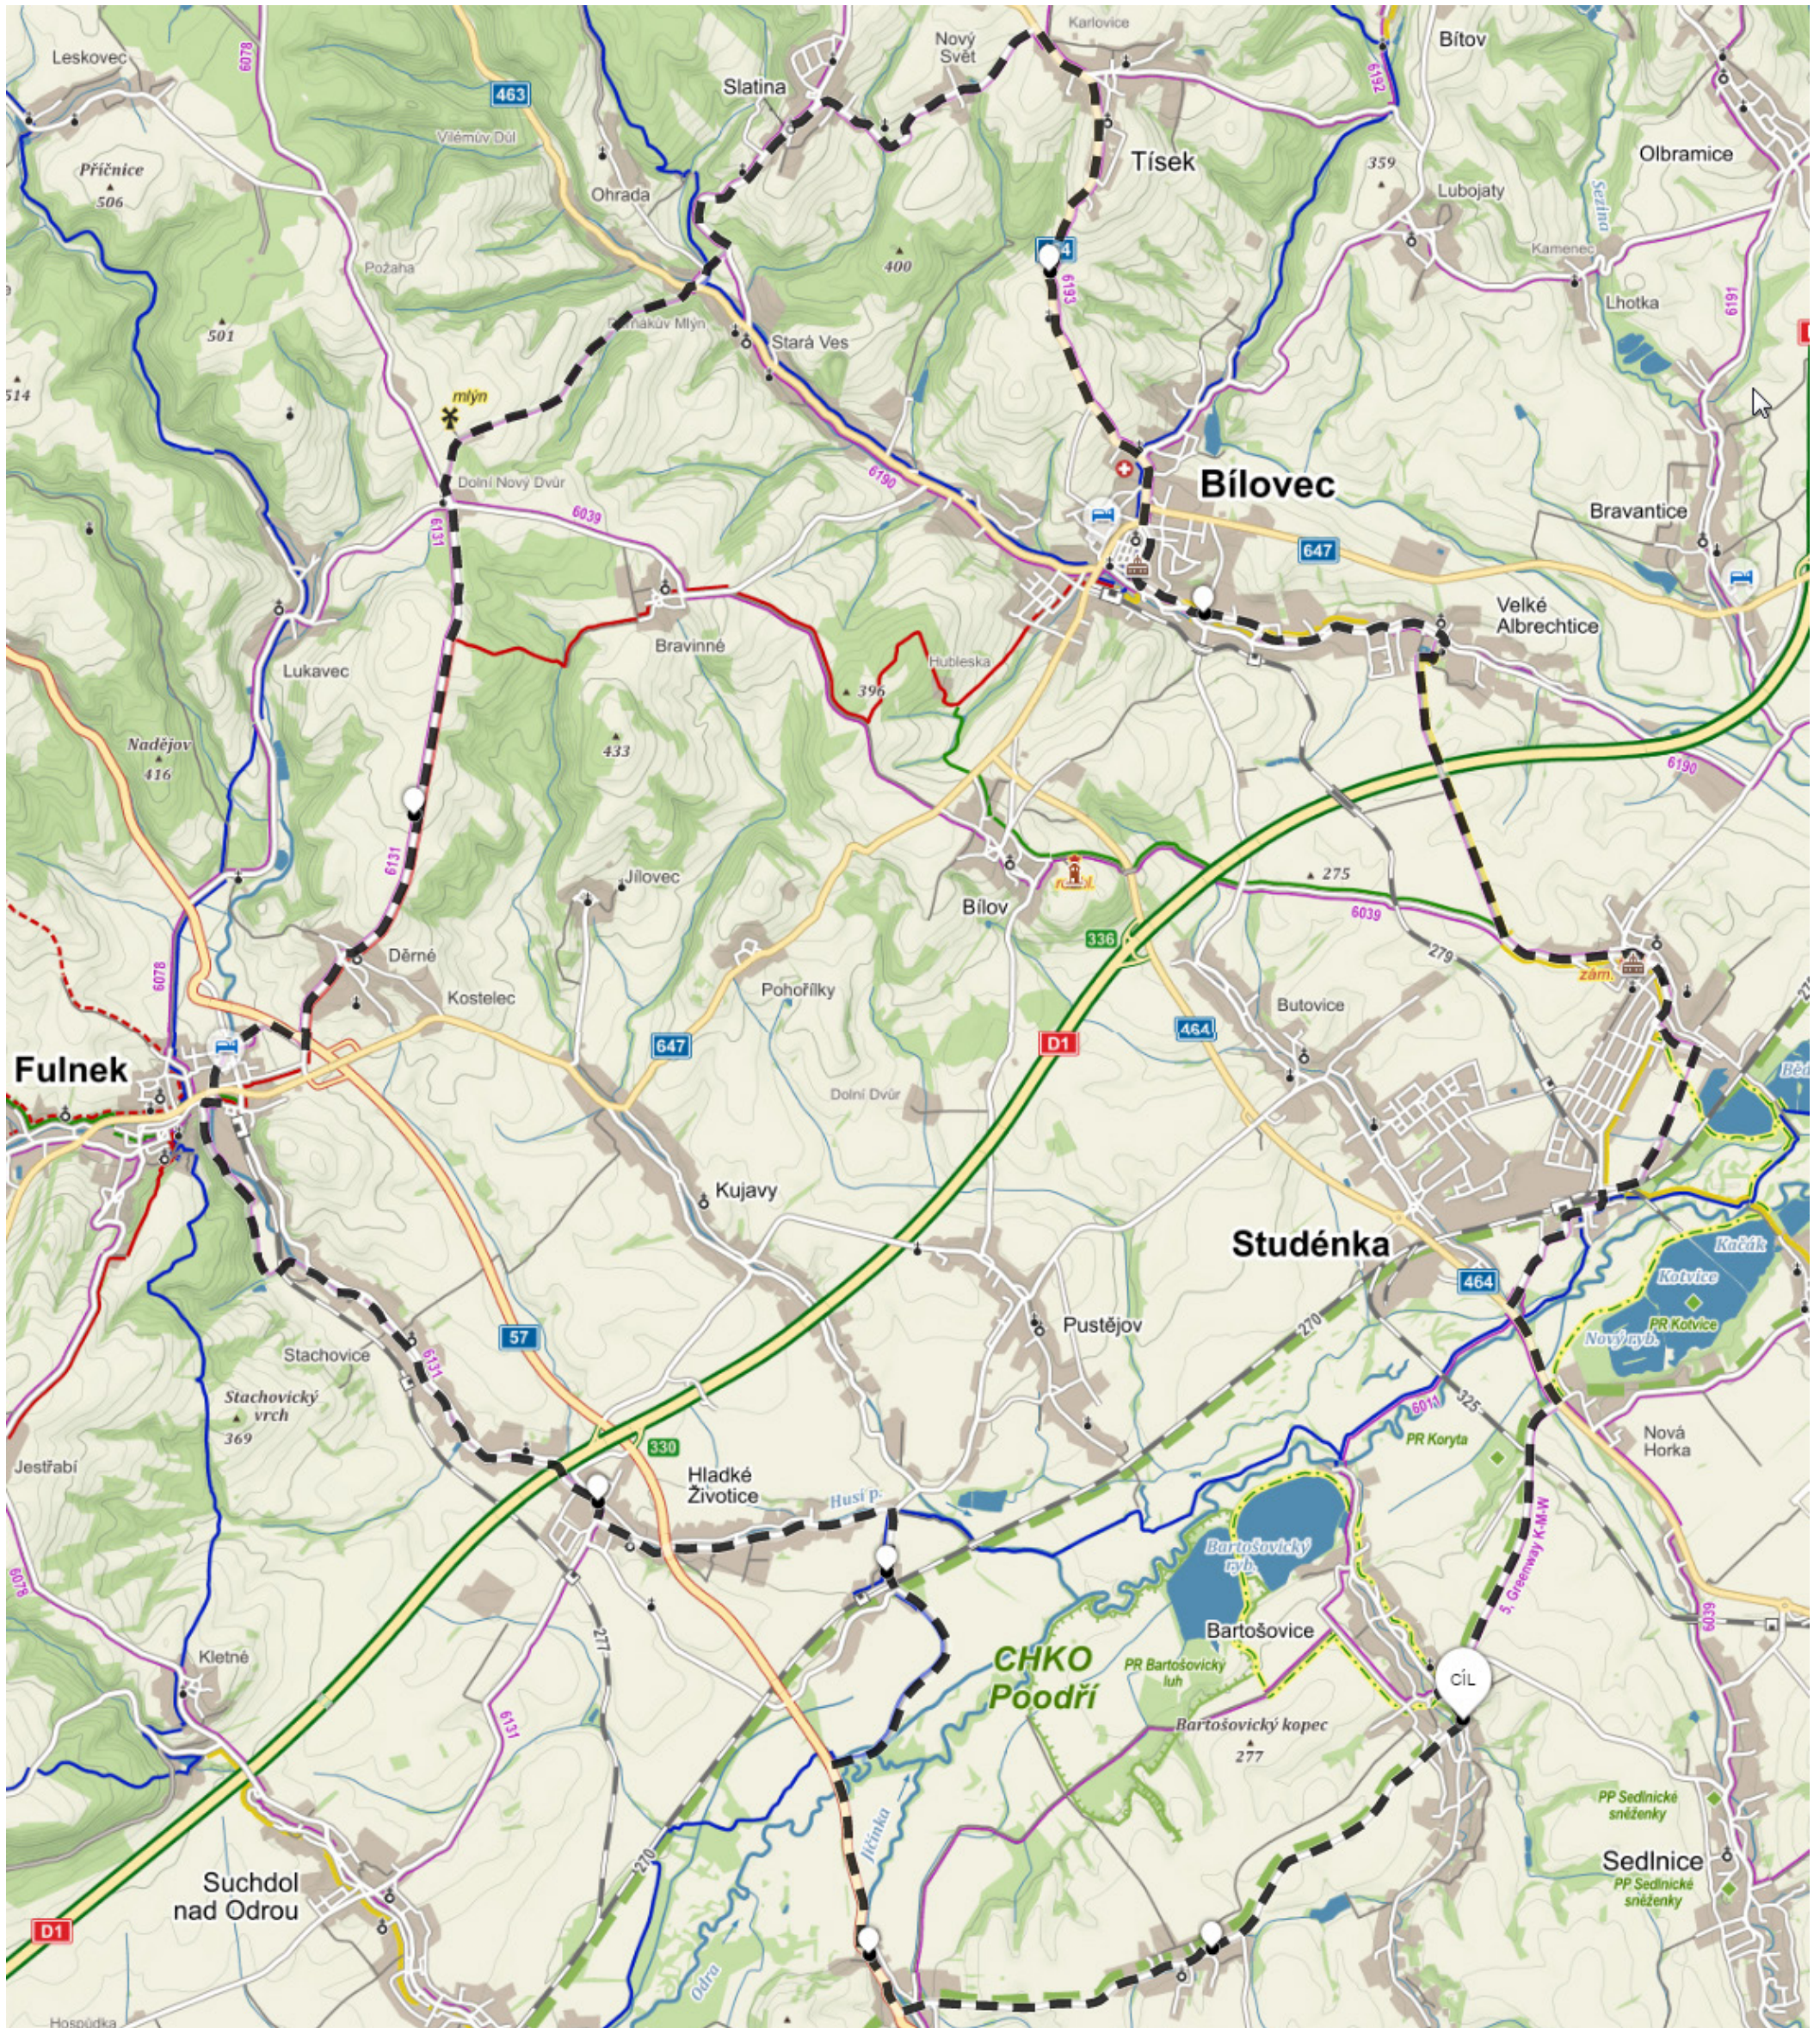

Bartošovice 24. 7. – 28. 7. 2011

24. 7. – 37 km

Bartošovice - Sedlnice - Štrambersk - Kopřivnice - Příbor - Skotnice - Sedlnice - Bartošovice

25. 7. – 49 km

Bartošovice - Studénka - Bartošovice - Kunín - Nový Jičín - Bernartice - Kunín - Bartošovice

26. 7. – 54 km

Bartošovice - Studénka - Bílovec - Slatina - Fulnek - Hladké Žitovice - Kunín - Bartošovice

27. 7. – 45 km

Bartošovice - Sedlnice - Skotnice - Příbor - Hukvaldy - Příbor - Skotnice - Sedlnice - Bartošovice

28. 7. – 47 km

Bartošovice - Albrechtíčky - Petřvaldík - Jistebník - Klimkovice - Josefovce - Jistebník - Studénka - Bartošovice