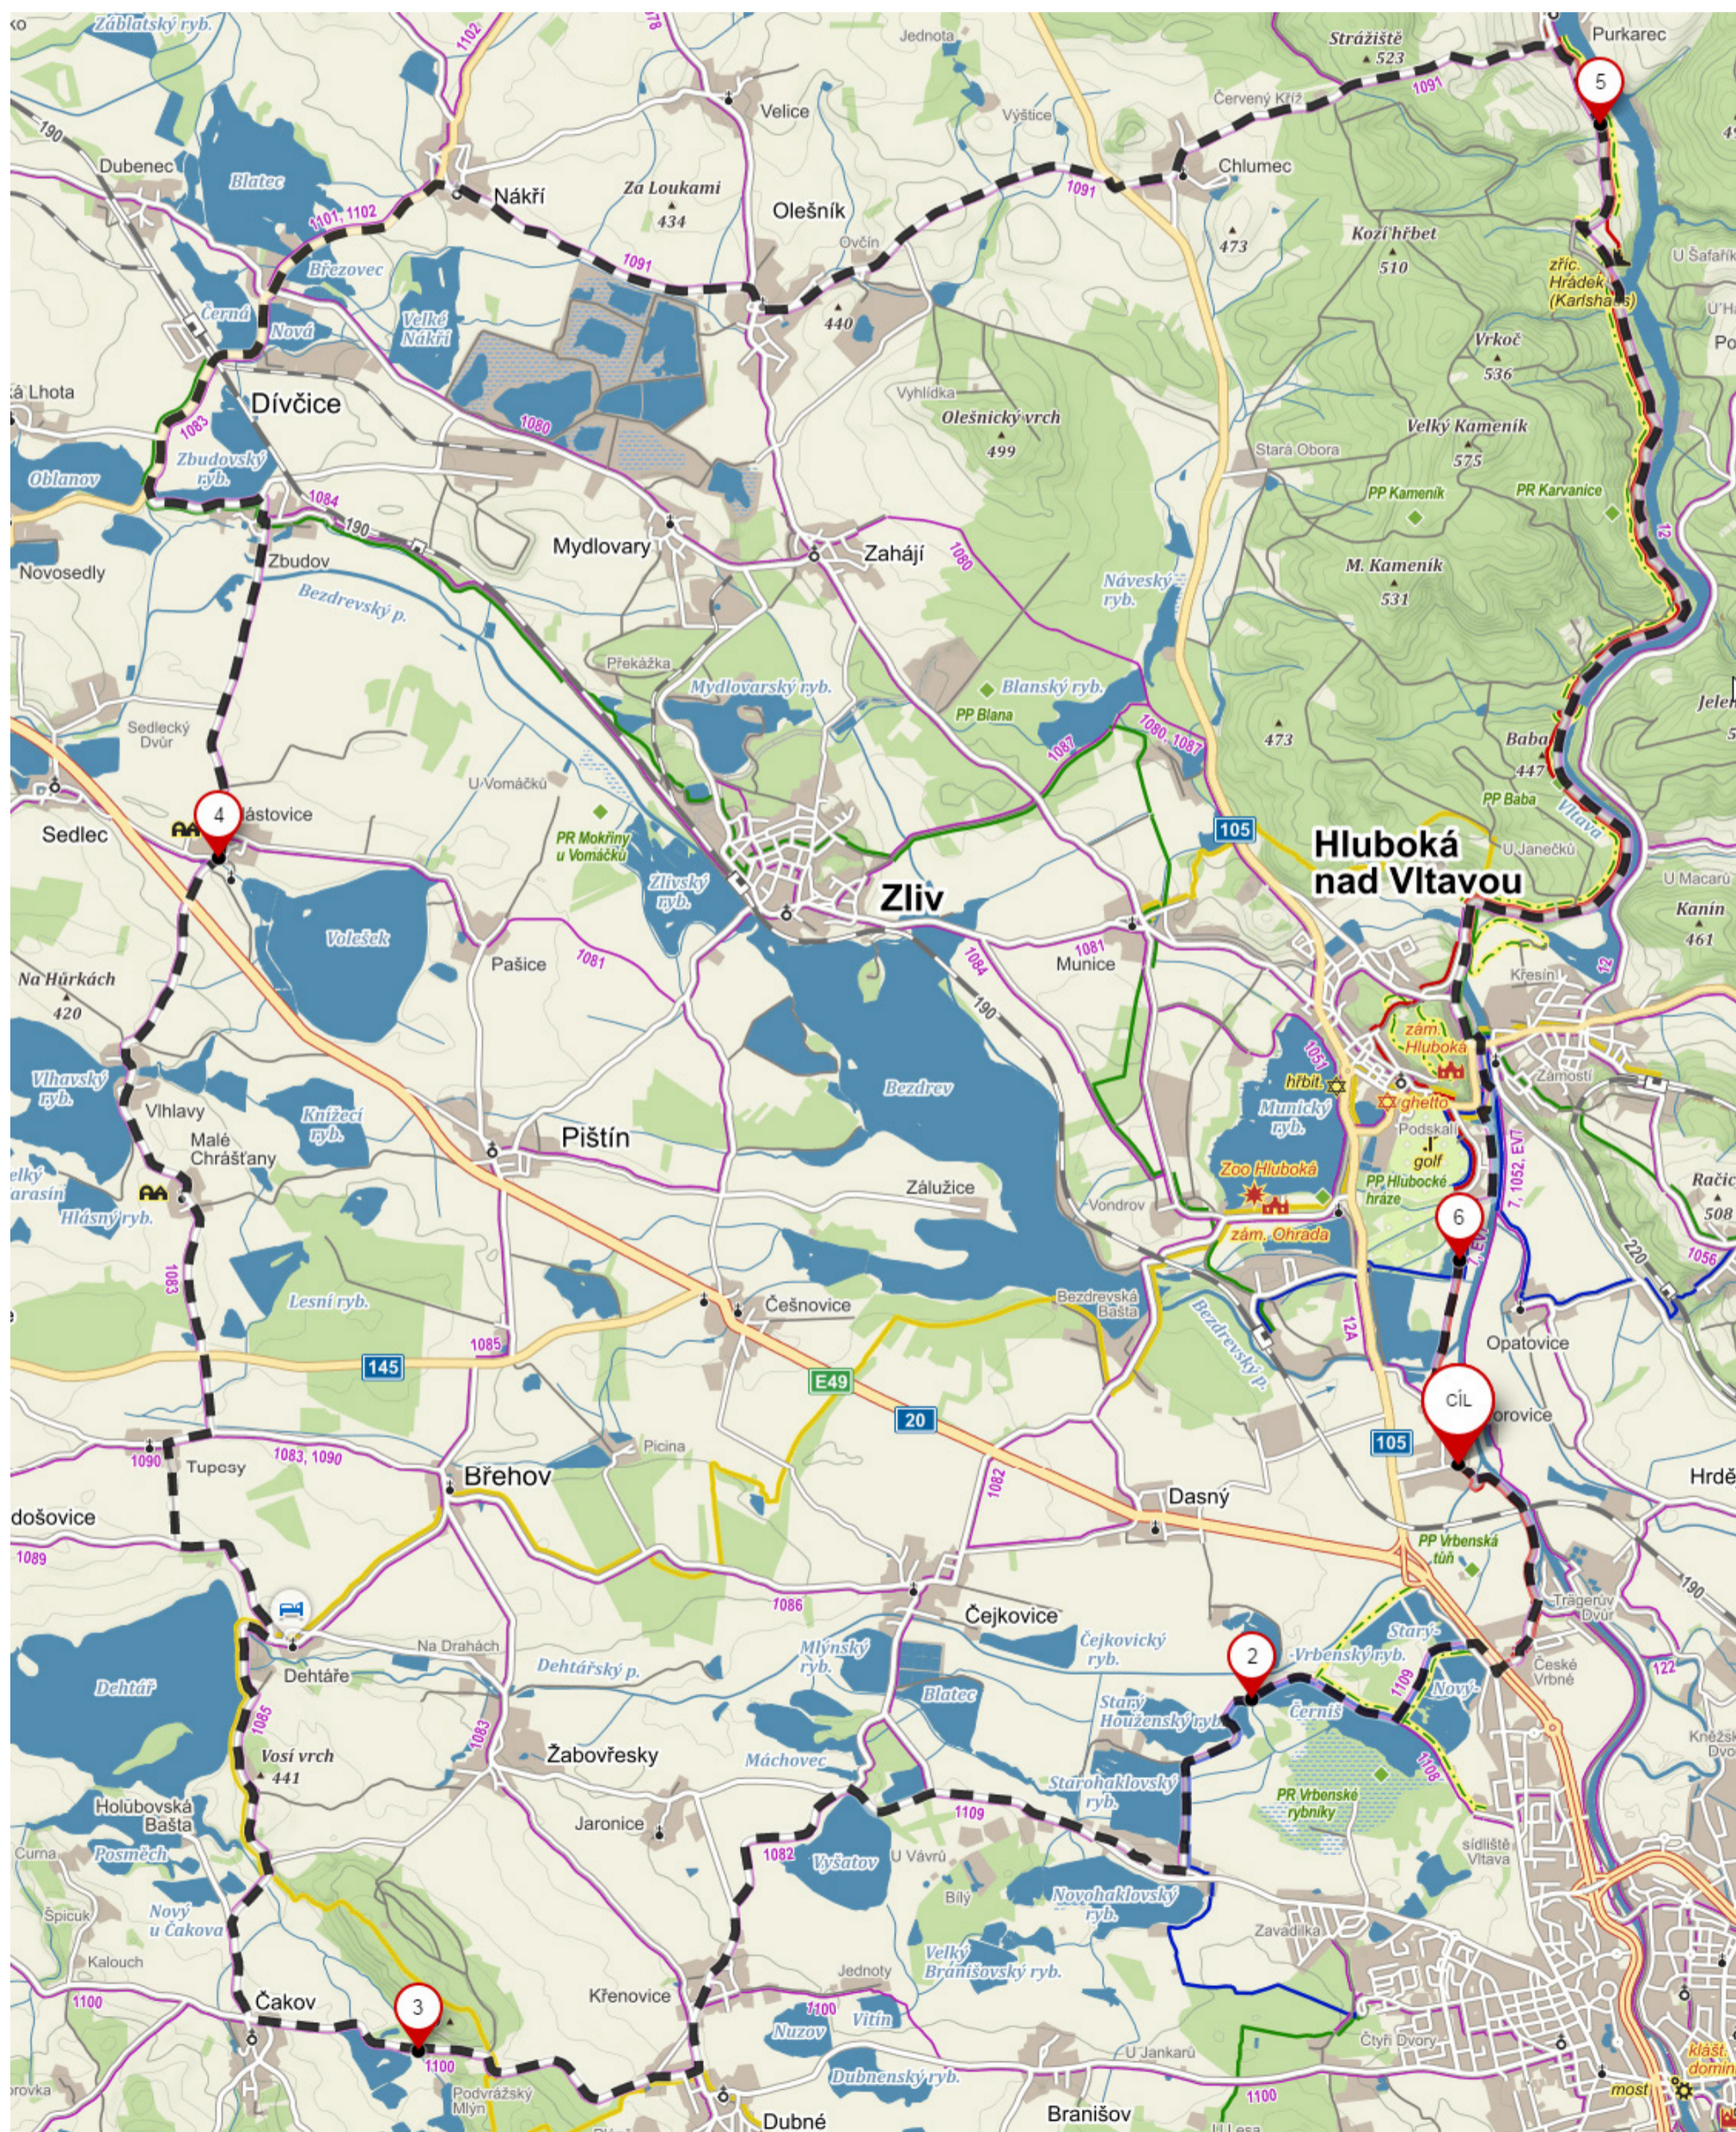

Bavorovice 1. 6. – 3. 6. 2017

1. 6. – 57 km

Bavorovice - České Budějovice - Boršov nad Vltavou - Kamenný Újezd - Plav - Vidov - České Budějovice - Hluboká nad Vltavou - Munice - Bavorovice

2. 6. – 69 km

Bavorovice - České Vrbné - Dubné - Čakov - Dehtáře - Plástovice - Zbudov - Dívčice - Nákří - Olešník - Purkarec - Hluboká nad Vltavou - Bavorovice

3. 6. – 70 km

Bavorovice - Hluboká nad Vltavou - Opatovice - Hrdějovice - Borek - Červený Újezdec - Kolný - Lomnice nad Lužnicí - Mazelov - Ševětín - Vitín - Poněšice - Hluboká nad Vltavou - Bavorovice