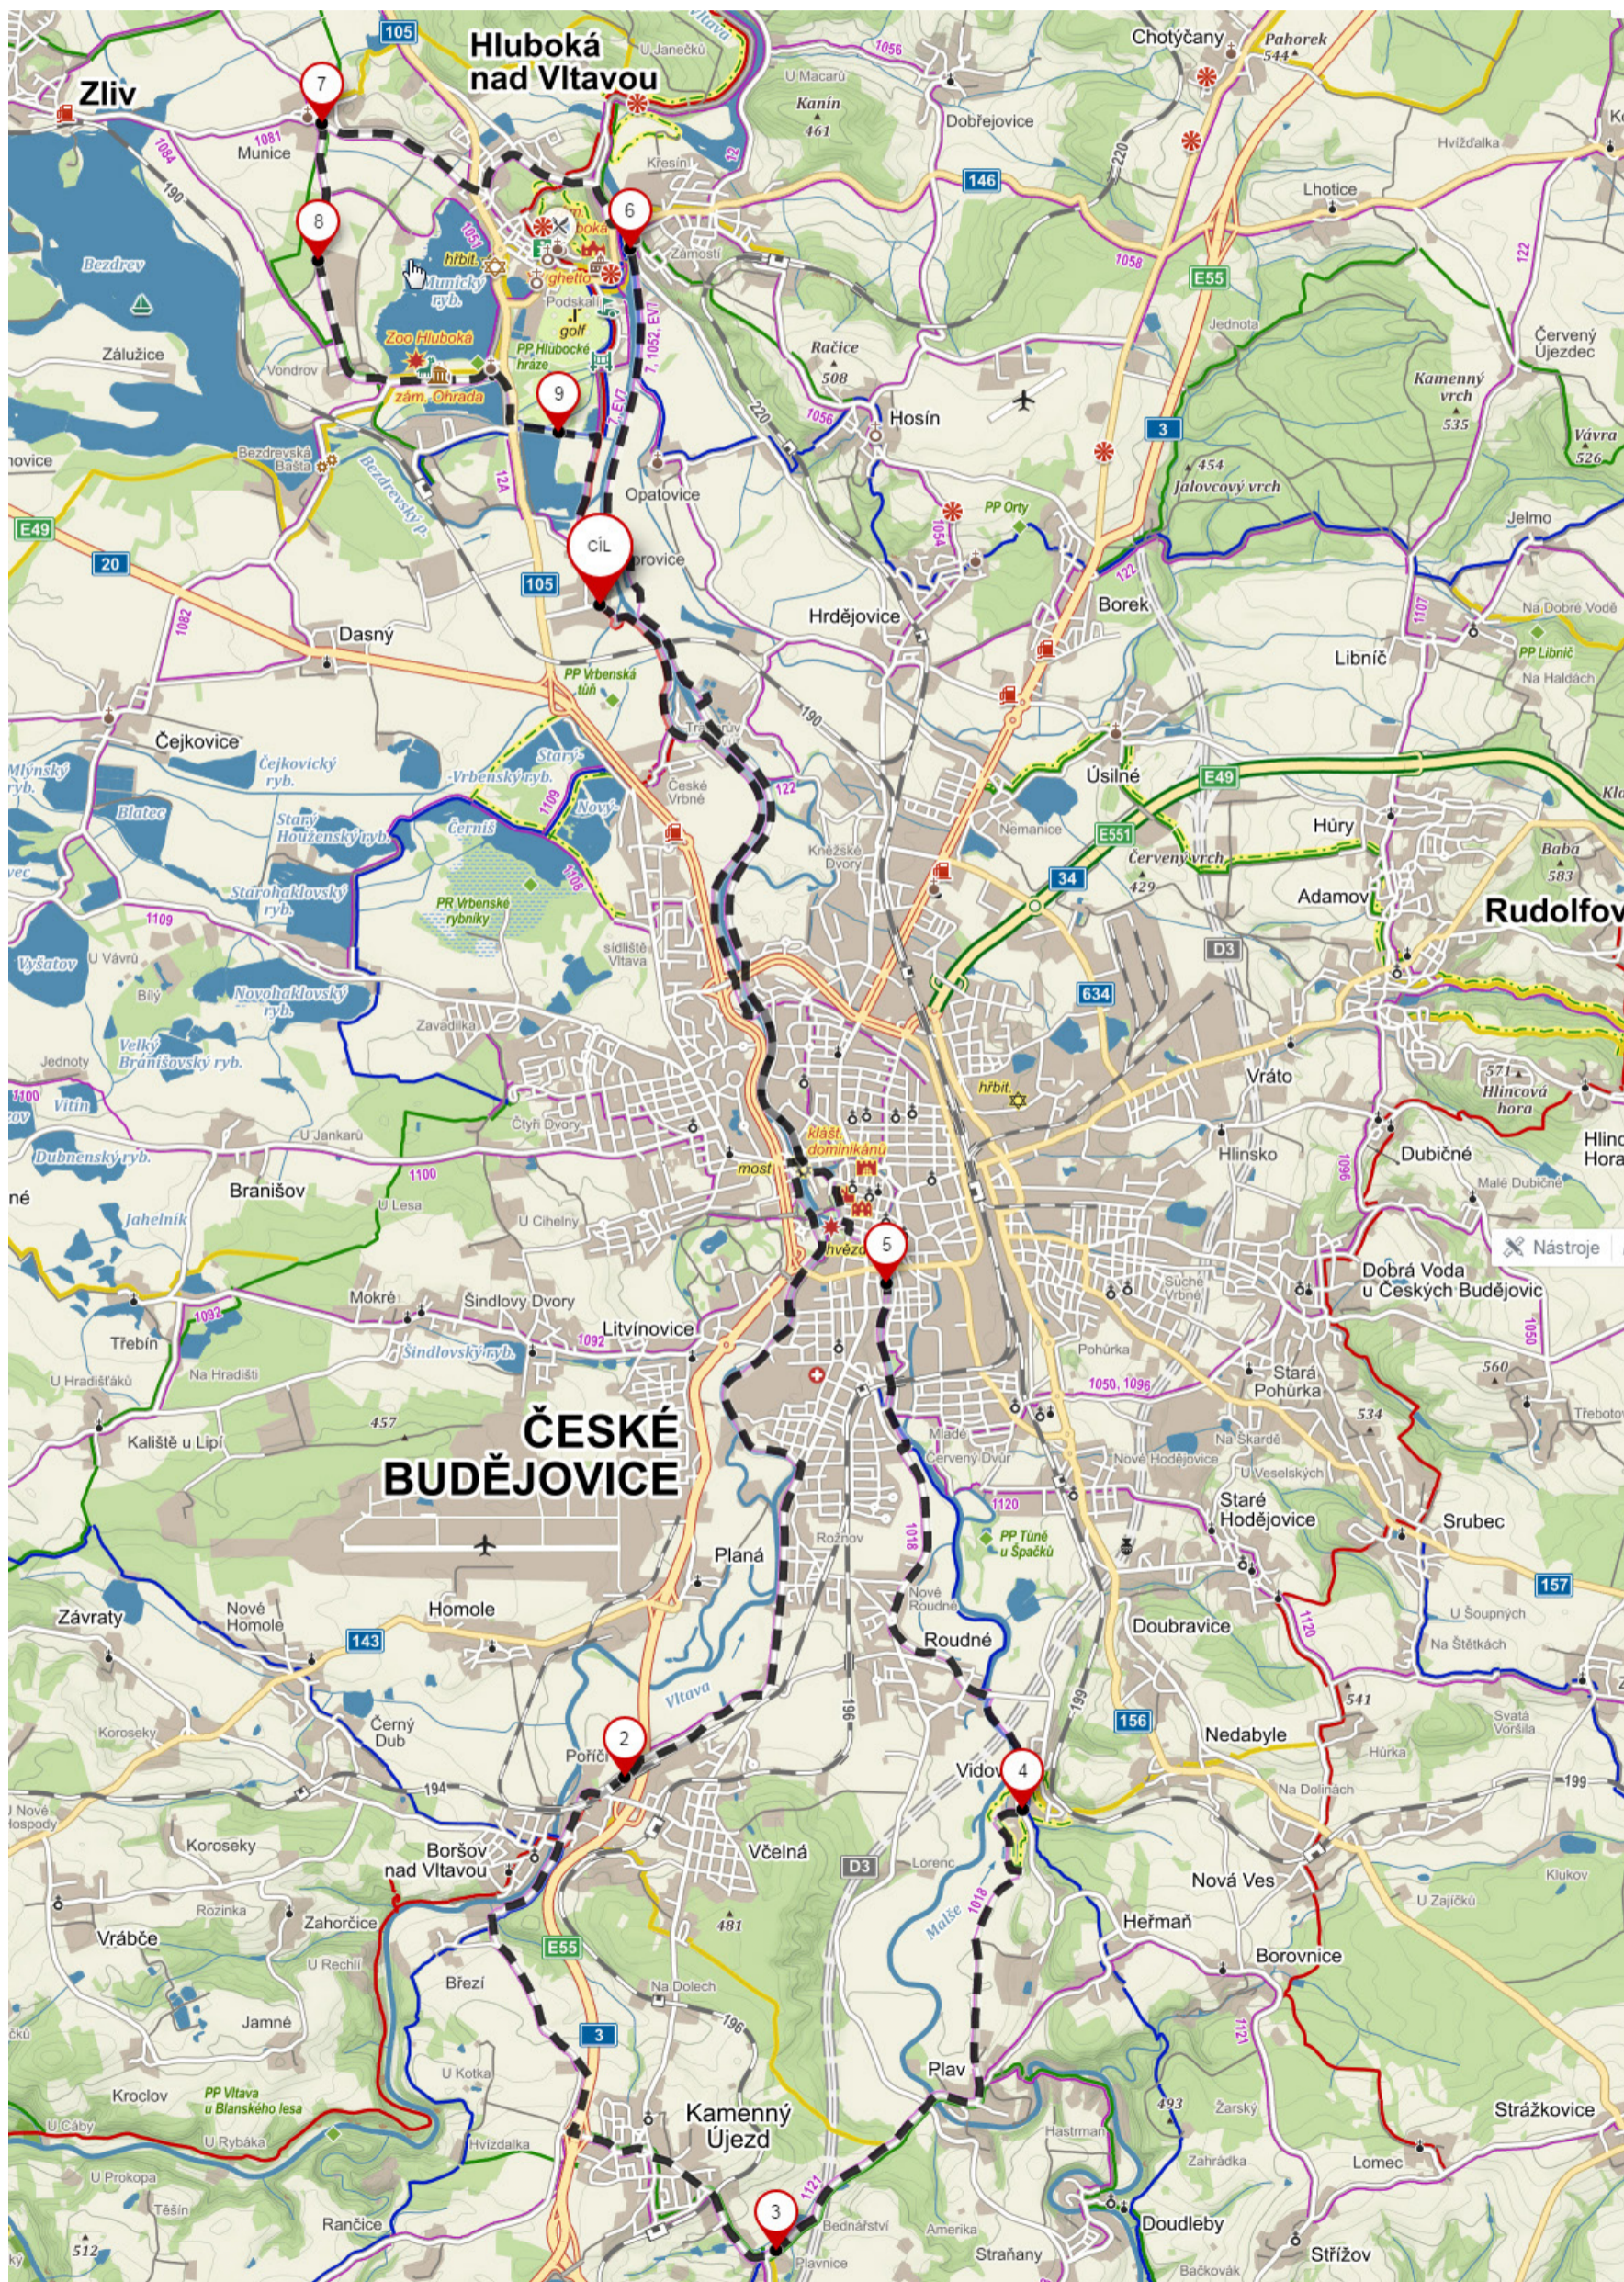

Bavorovice 1. 6. – 3. 6. 2017

1. 6. – 57 km

Bavorovice - České Budějovice - Boršov nad Vltavou - Kamenný Újezd - Plav - Vidov - České Budějovice - Hluboká nad Vltavou - Munice - Bavorovice

2. 6. – 69 km

Bavorovice - České Vrbné - Dubné - Čakov - Dehtáře - Plástovice - Zbudov - Dívčice - Nákří - Olešník - Purkarec - Hluboká nad Vltavou - Bavorovice

3. 6. – 70 km

Bavorovice - Hluboká nad Vltavou - Opatovice - Hrdějovice - Borek - Červený Újezdec - Kolný - Lomnice nad Lužnicí - Mazelov - Ševětín - Vitín - Poněšice - Hluboká nad Vltavou - Bavorovice