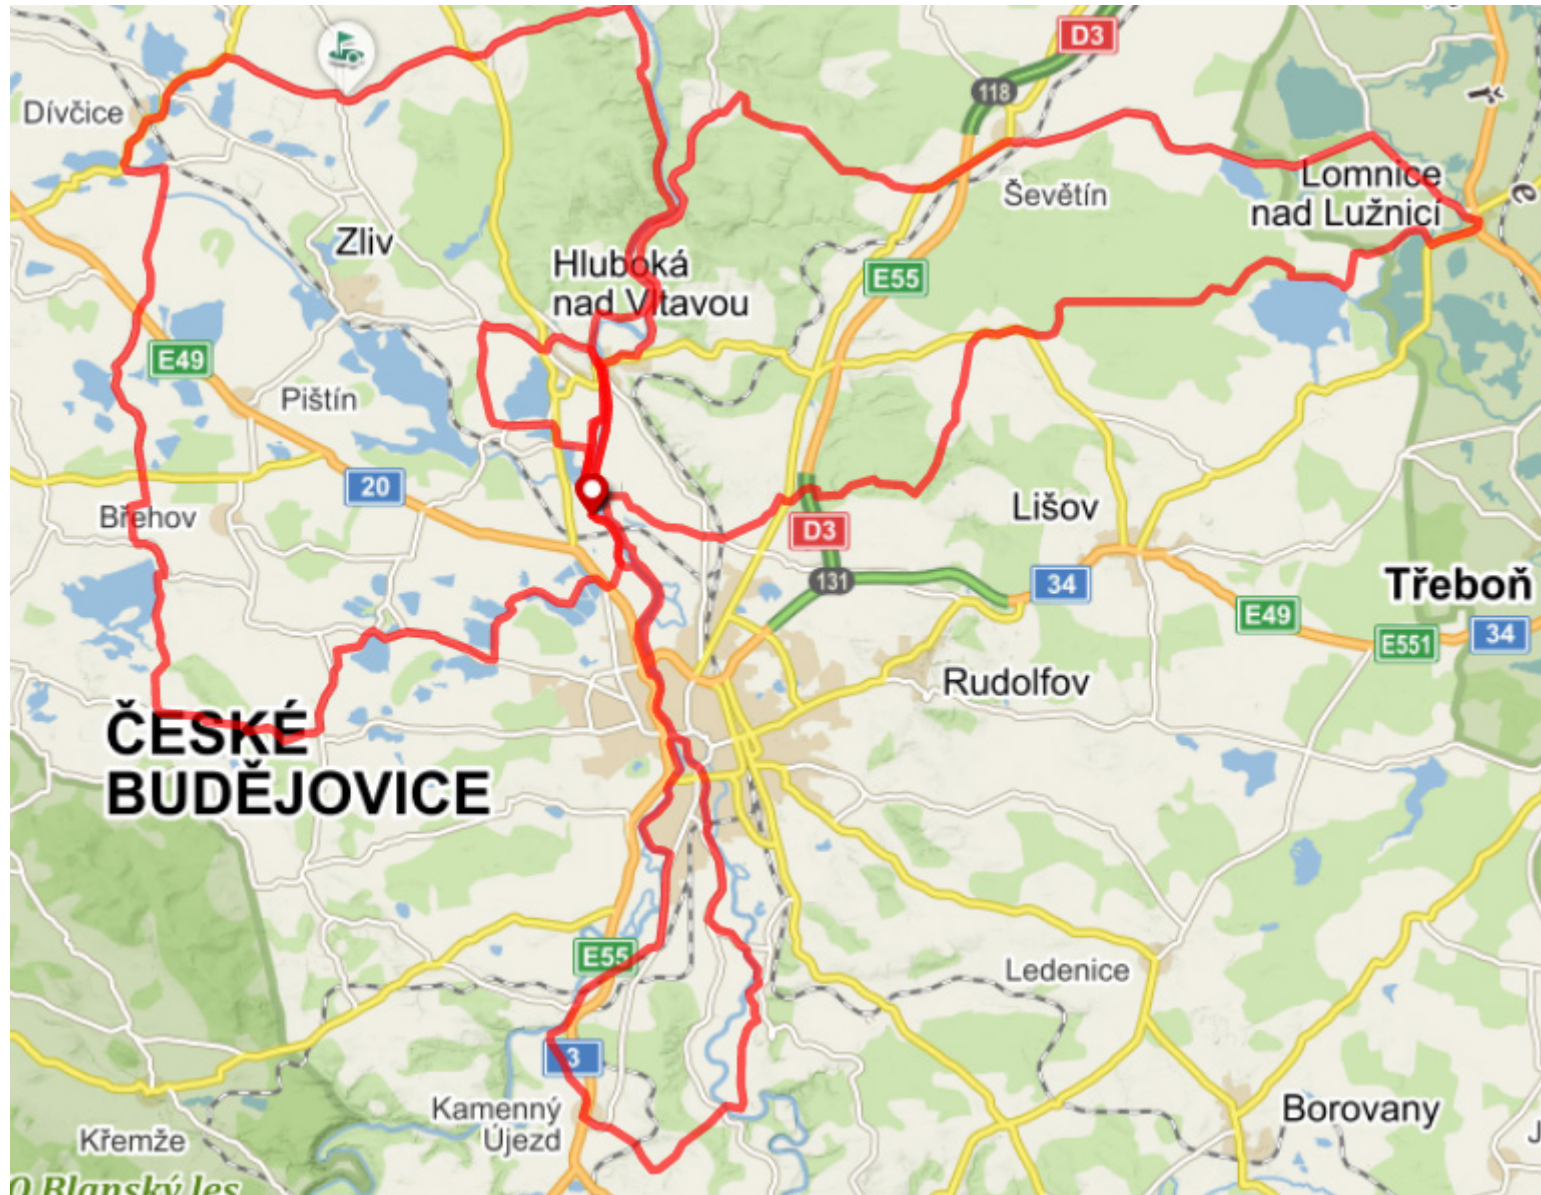

Bavorovice 1. 6. – 3. 6. 2017

1. 6. – 57 km

Bavorovice - České Budějovice - Boršov nad Vltavou - Kamenný Újezd - Plav - Vidov - České Budějovice - Hluboká nad Vltavou - Munice - Bavorovice

2. 6. – 69 km

Bavorovice - České Vrbné - Dubné - Čakov - Dehtáře - Plástovice - Zbudov - Dívčice - Nákří - Olešník - Purkarec - Hluboká nad Vltavou - Bavorovice

3. 6. – 70 km

Bavorovice - Hluboká nad Vltavou - Opatovice - Hrdějovice - Borek - Červený Újezdec - Kolný - Lomnice nad Lužnicí - Mazelov - Ševětín - Vitín - Poněšice - Hluboká nad Vltavou - Bavorovice