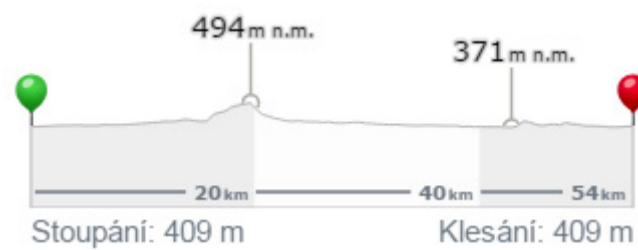

Bavorovice 1. 6. – 3. 6. 2017

1. 6. – 57 km

Bavorovice - České Budějovice - Boršov nad Vltavou - Kamenný Újezd - Plav - Vidov - České Budějovice - Hluboká nad Vltavou - Munice - Bavorovice

2. 6. – 69 km

Bavorovice - České Vrbné - Dubné - Čakov - Dehtáře - Plástovice - Zbudov - Dívčice - Nákří - Olešník - Purkarec - Hluboká nad Vltavou - Bavorovice

3. 6. – 70 km

Bavorovice - Hluboká nad Vltavou - Opatovice - Hrdějovice - Borek - Červený Újezdec - Kolný - Lomnice nad Lužnicí - Mazelov - Ševětín - Vitín - Poněšice - Hluboká nad Vltavou - Bavorovice