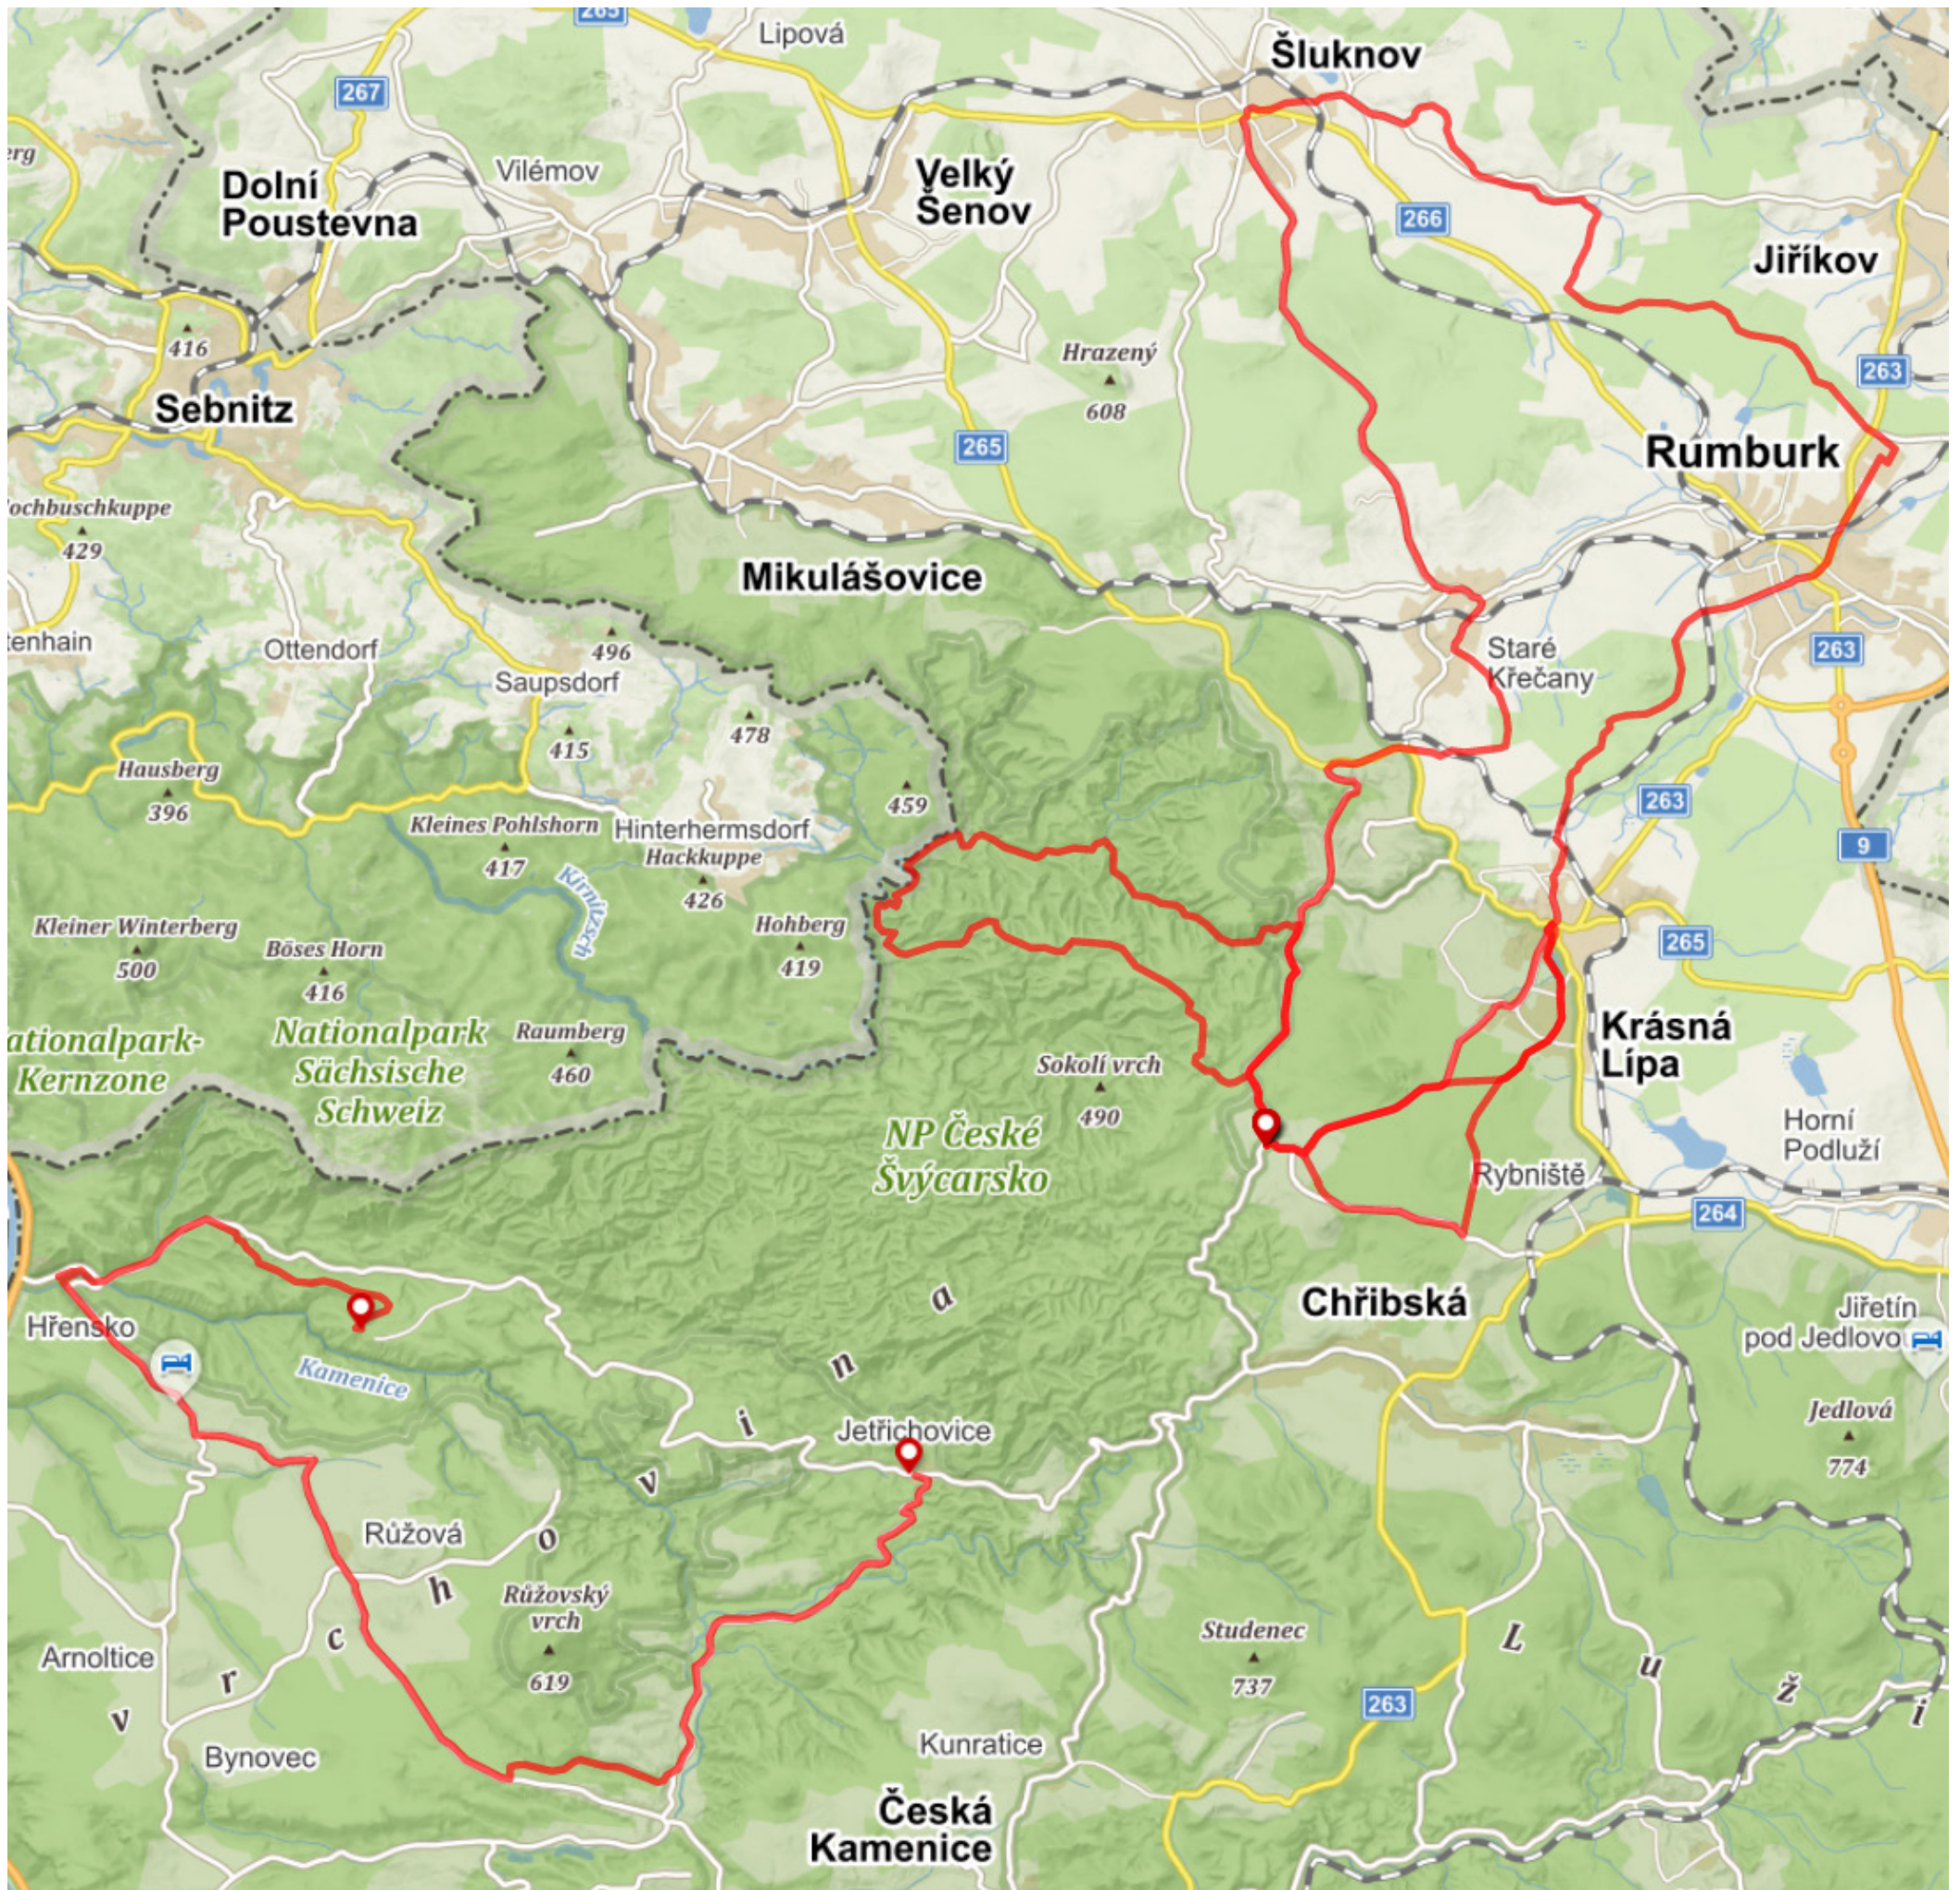

Doubice 29. 7. – 2. 8. 2007

29. 7. – 13 km

Doubice - Krásná Lípa a zpět

30. 7. – 47 km

Doubice - Šluknov - Rumburk - Dýmník - Krásná Lípa - Doubice

31. 7. – 20 km

Doubice - Kyjov - Kyjovské údolí - Doubice

2. 8. – 24 km

Mezná - Janov - Růžová - Srbská Kamenice - Všemily - Jetřichovice