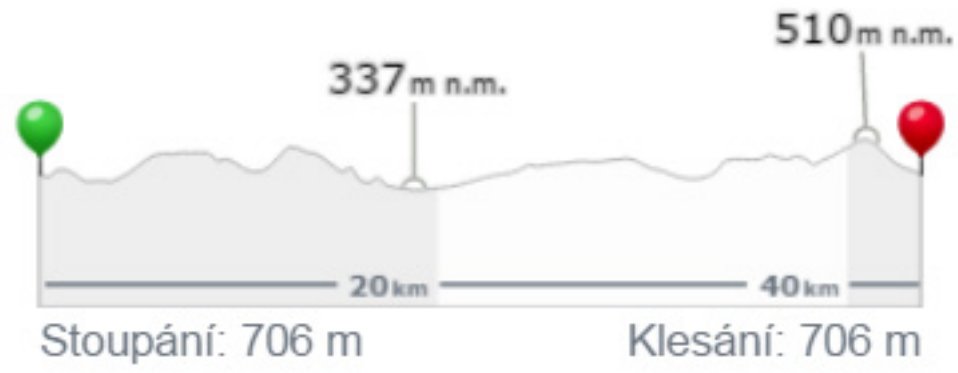

Doubice 29. 7. – 2. 8. 2007

29. 7. – 13 km

Doubice - Krásná Lípa a zpět

30. 7. – 47 km

Doubice - Šluknov - Rumburk - Dýmník - Krásná Lípa - Doubice

31. 7. – 20 km

Doubice - Kyjov - Kyjovské údolí - Doubice

2. 8. – 24 km

Mezná - Janov - Růžová - Srbská Kamenice - Všemily - Jetřichovice