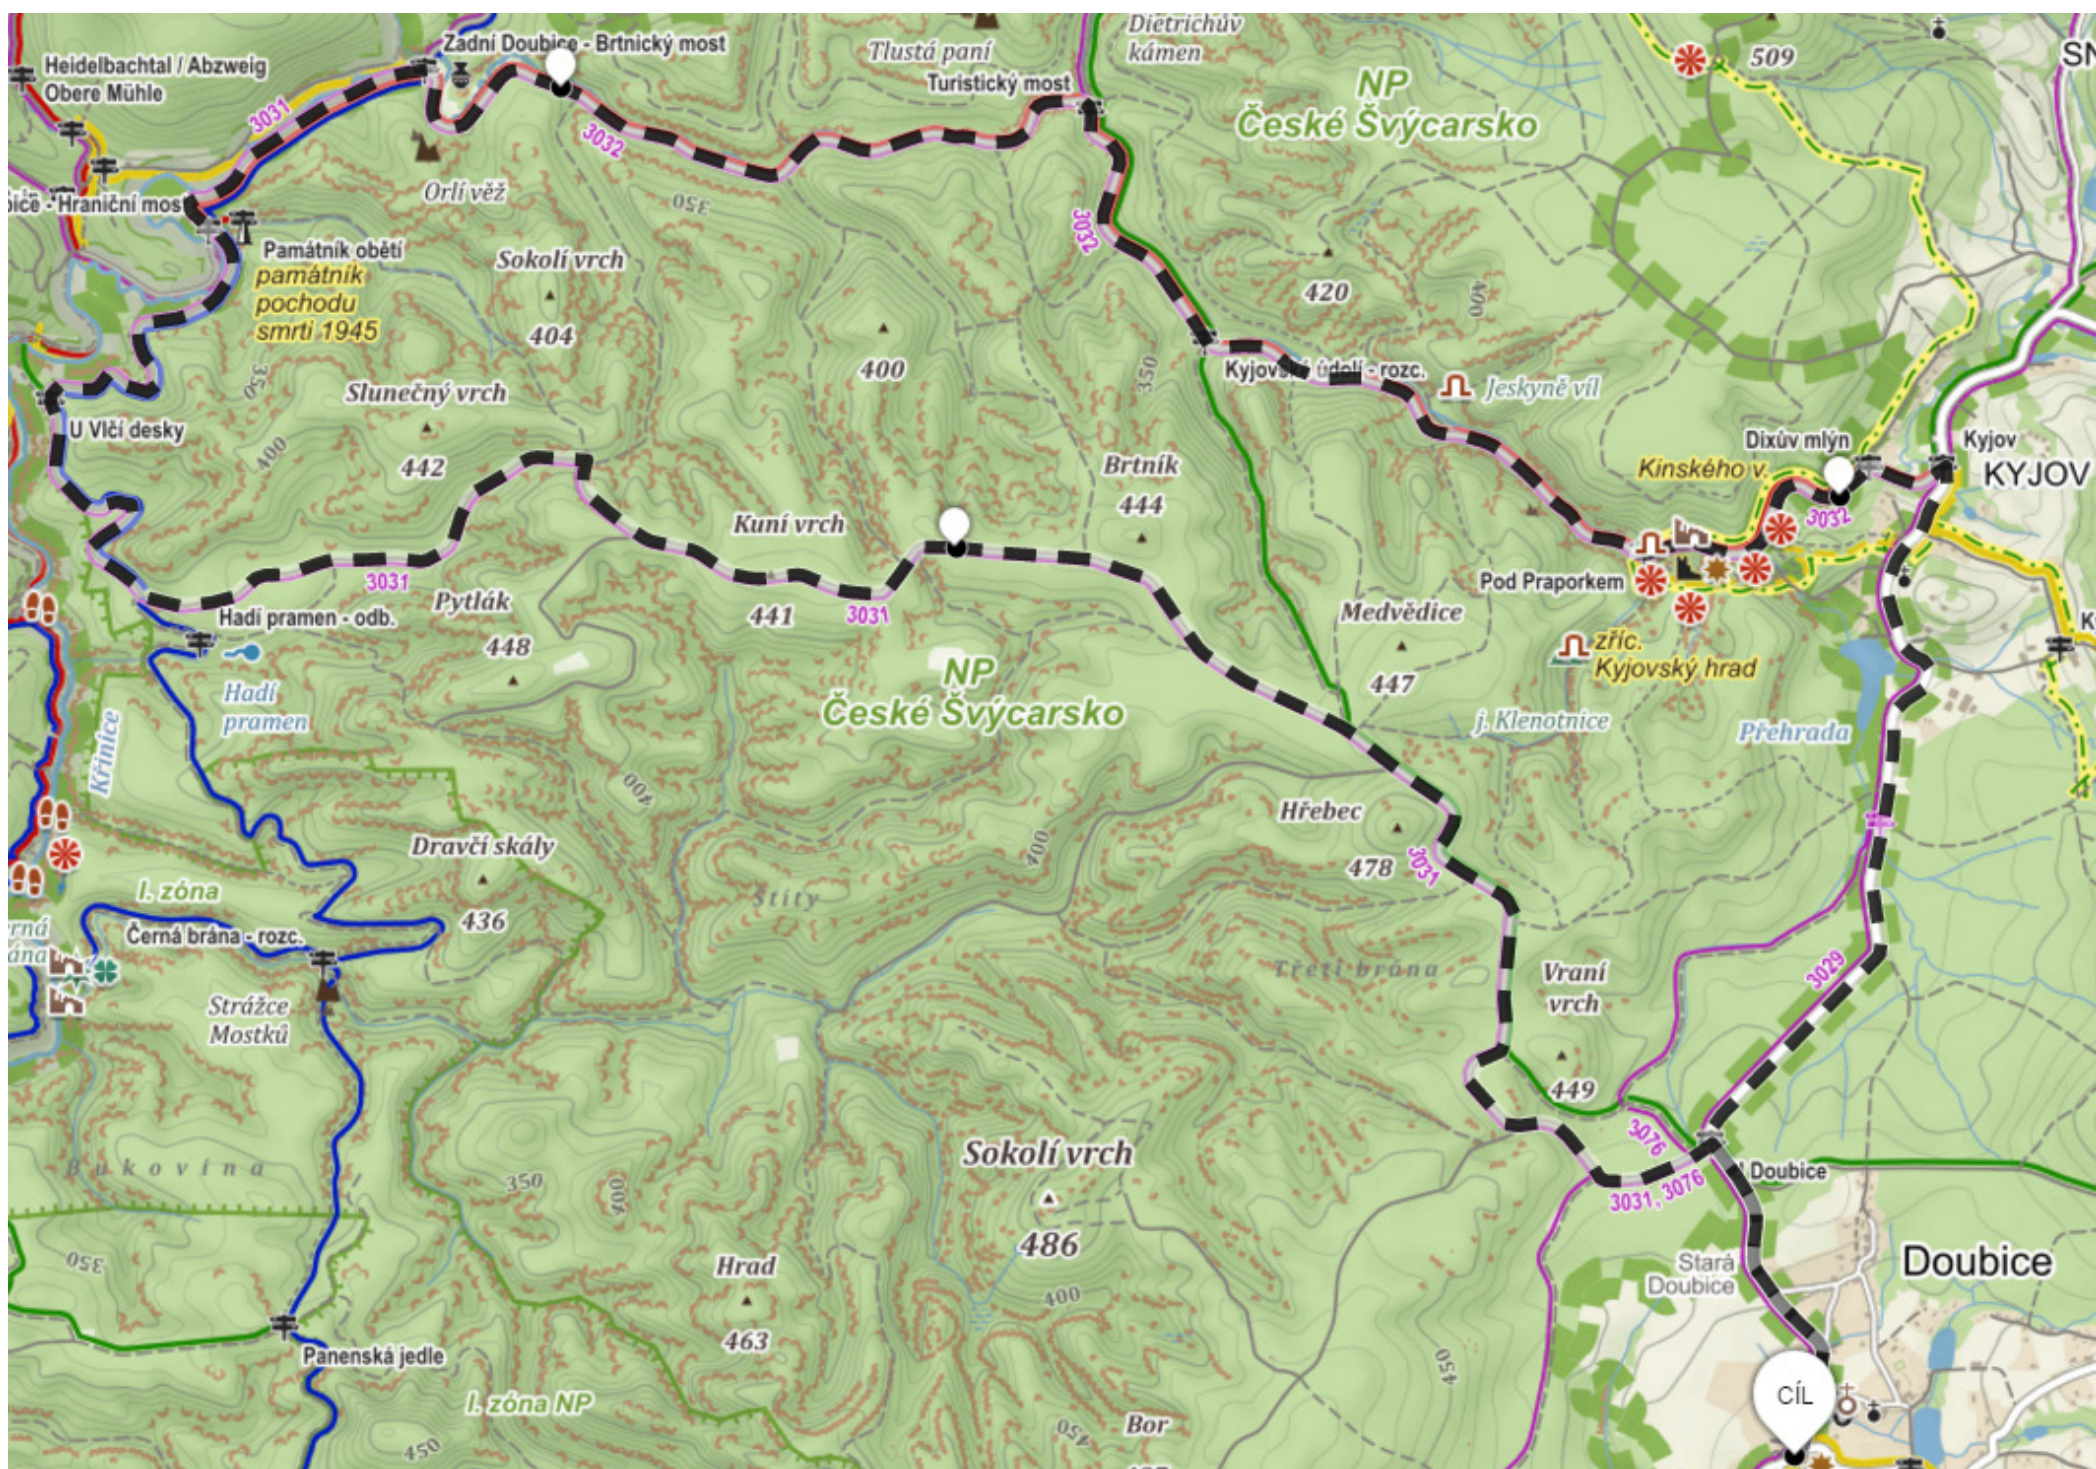

Doubice 29. 7. – 2. 8. 2007

29. 7. – 13 km

Doubice - Krásná Lípa a zpět

30. 7. – 47 km

Doubice - Šluknov - Rumburk - Dýmník - Krásná Lípa - Doubice

31. 7. – 20 km

Doubice - Kyjov - Kyjovské údolí - Doubice

2. 8. – 24 km

Mezná - Janov - Růžová - Srbská Kamenice - Všemily - Jetřichovice