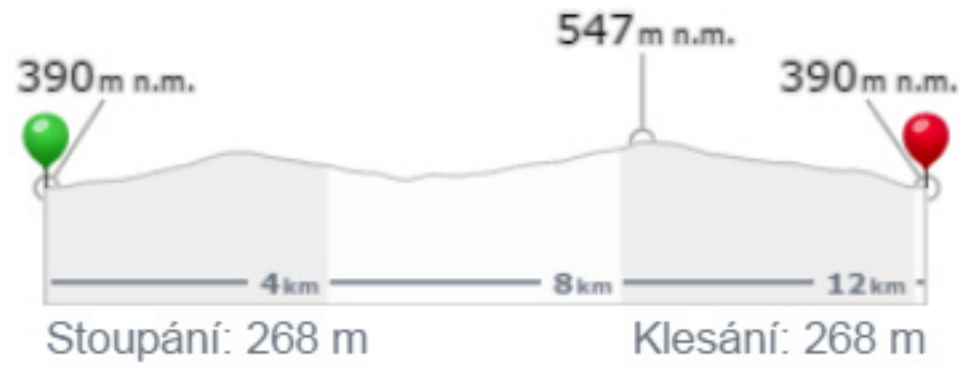

Doubice 29. 7. – 2. 8. 2007

29. 7. – 13 km

Doubice - Krásná Lípa a zpět

30. 7. – 47 km

Doubice - Šluknov - Rumburk - Dýmník - Krásná Lípa - Doubice

31. 7. – 20 km

Doubice - Kyjov - Kyjovské údolí - Doubice

2. 8. – 24 km

Mezná - Janov - Růžová - Srbská Kamenice - Všemily - Jetřichovice