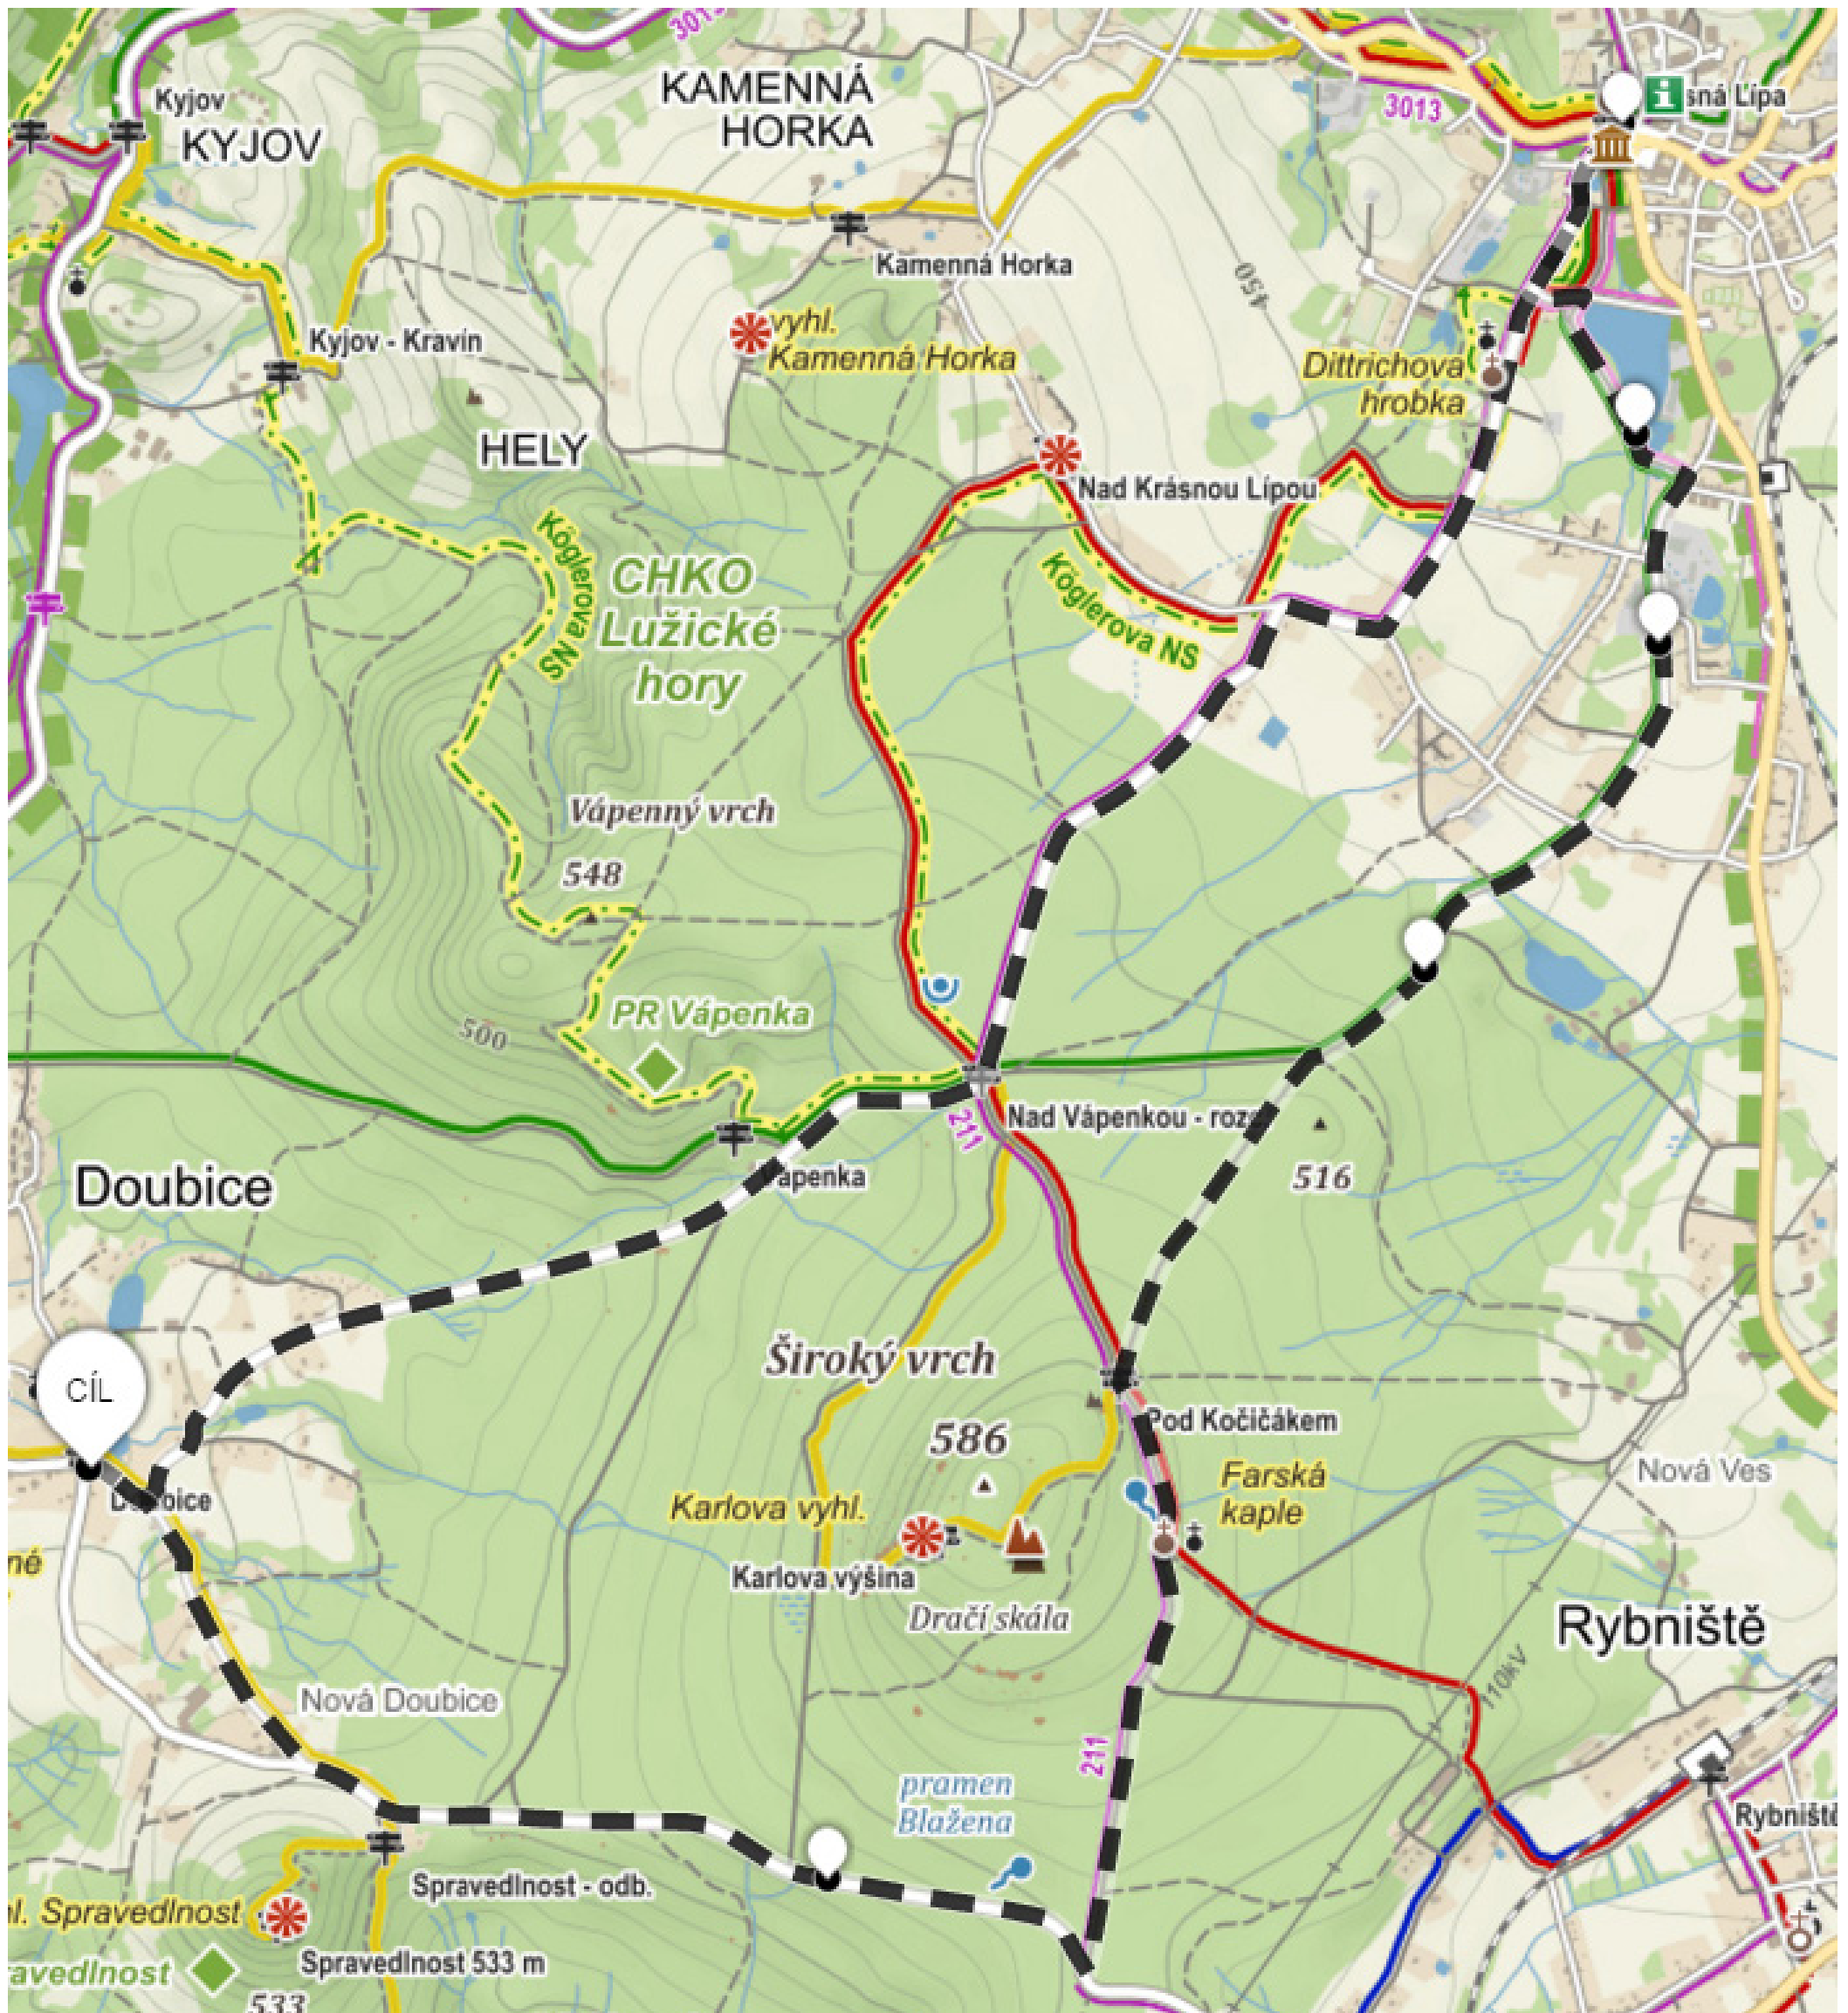

Doubice 29. 7. – 2. 8. 2007

29. 7. – 13 km

Doubice - Krásná Lípa a zpět

30. 7. – 47 km

Doubice - Šluknov - Rumburk - Dýmník - Krásná Lípa - Doubice

31. 7. – 20 km

Doubice - Kyjov - Kyjovské údolí - Doubice

2. 8. – 24 km

Mezná - Janov - Růžová - Srbská Kamenice - Všemily - Jetřichovice