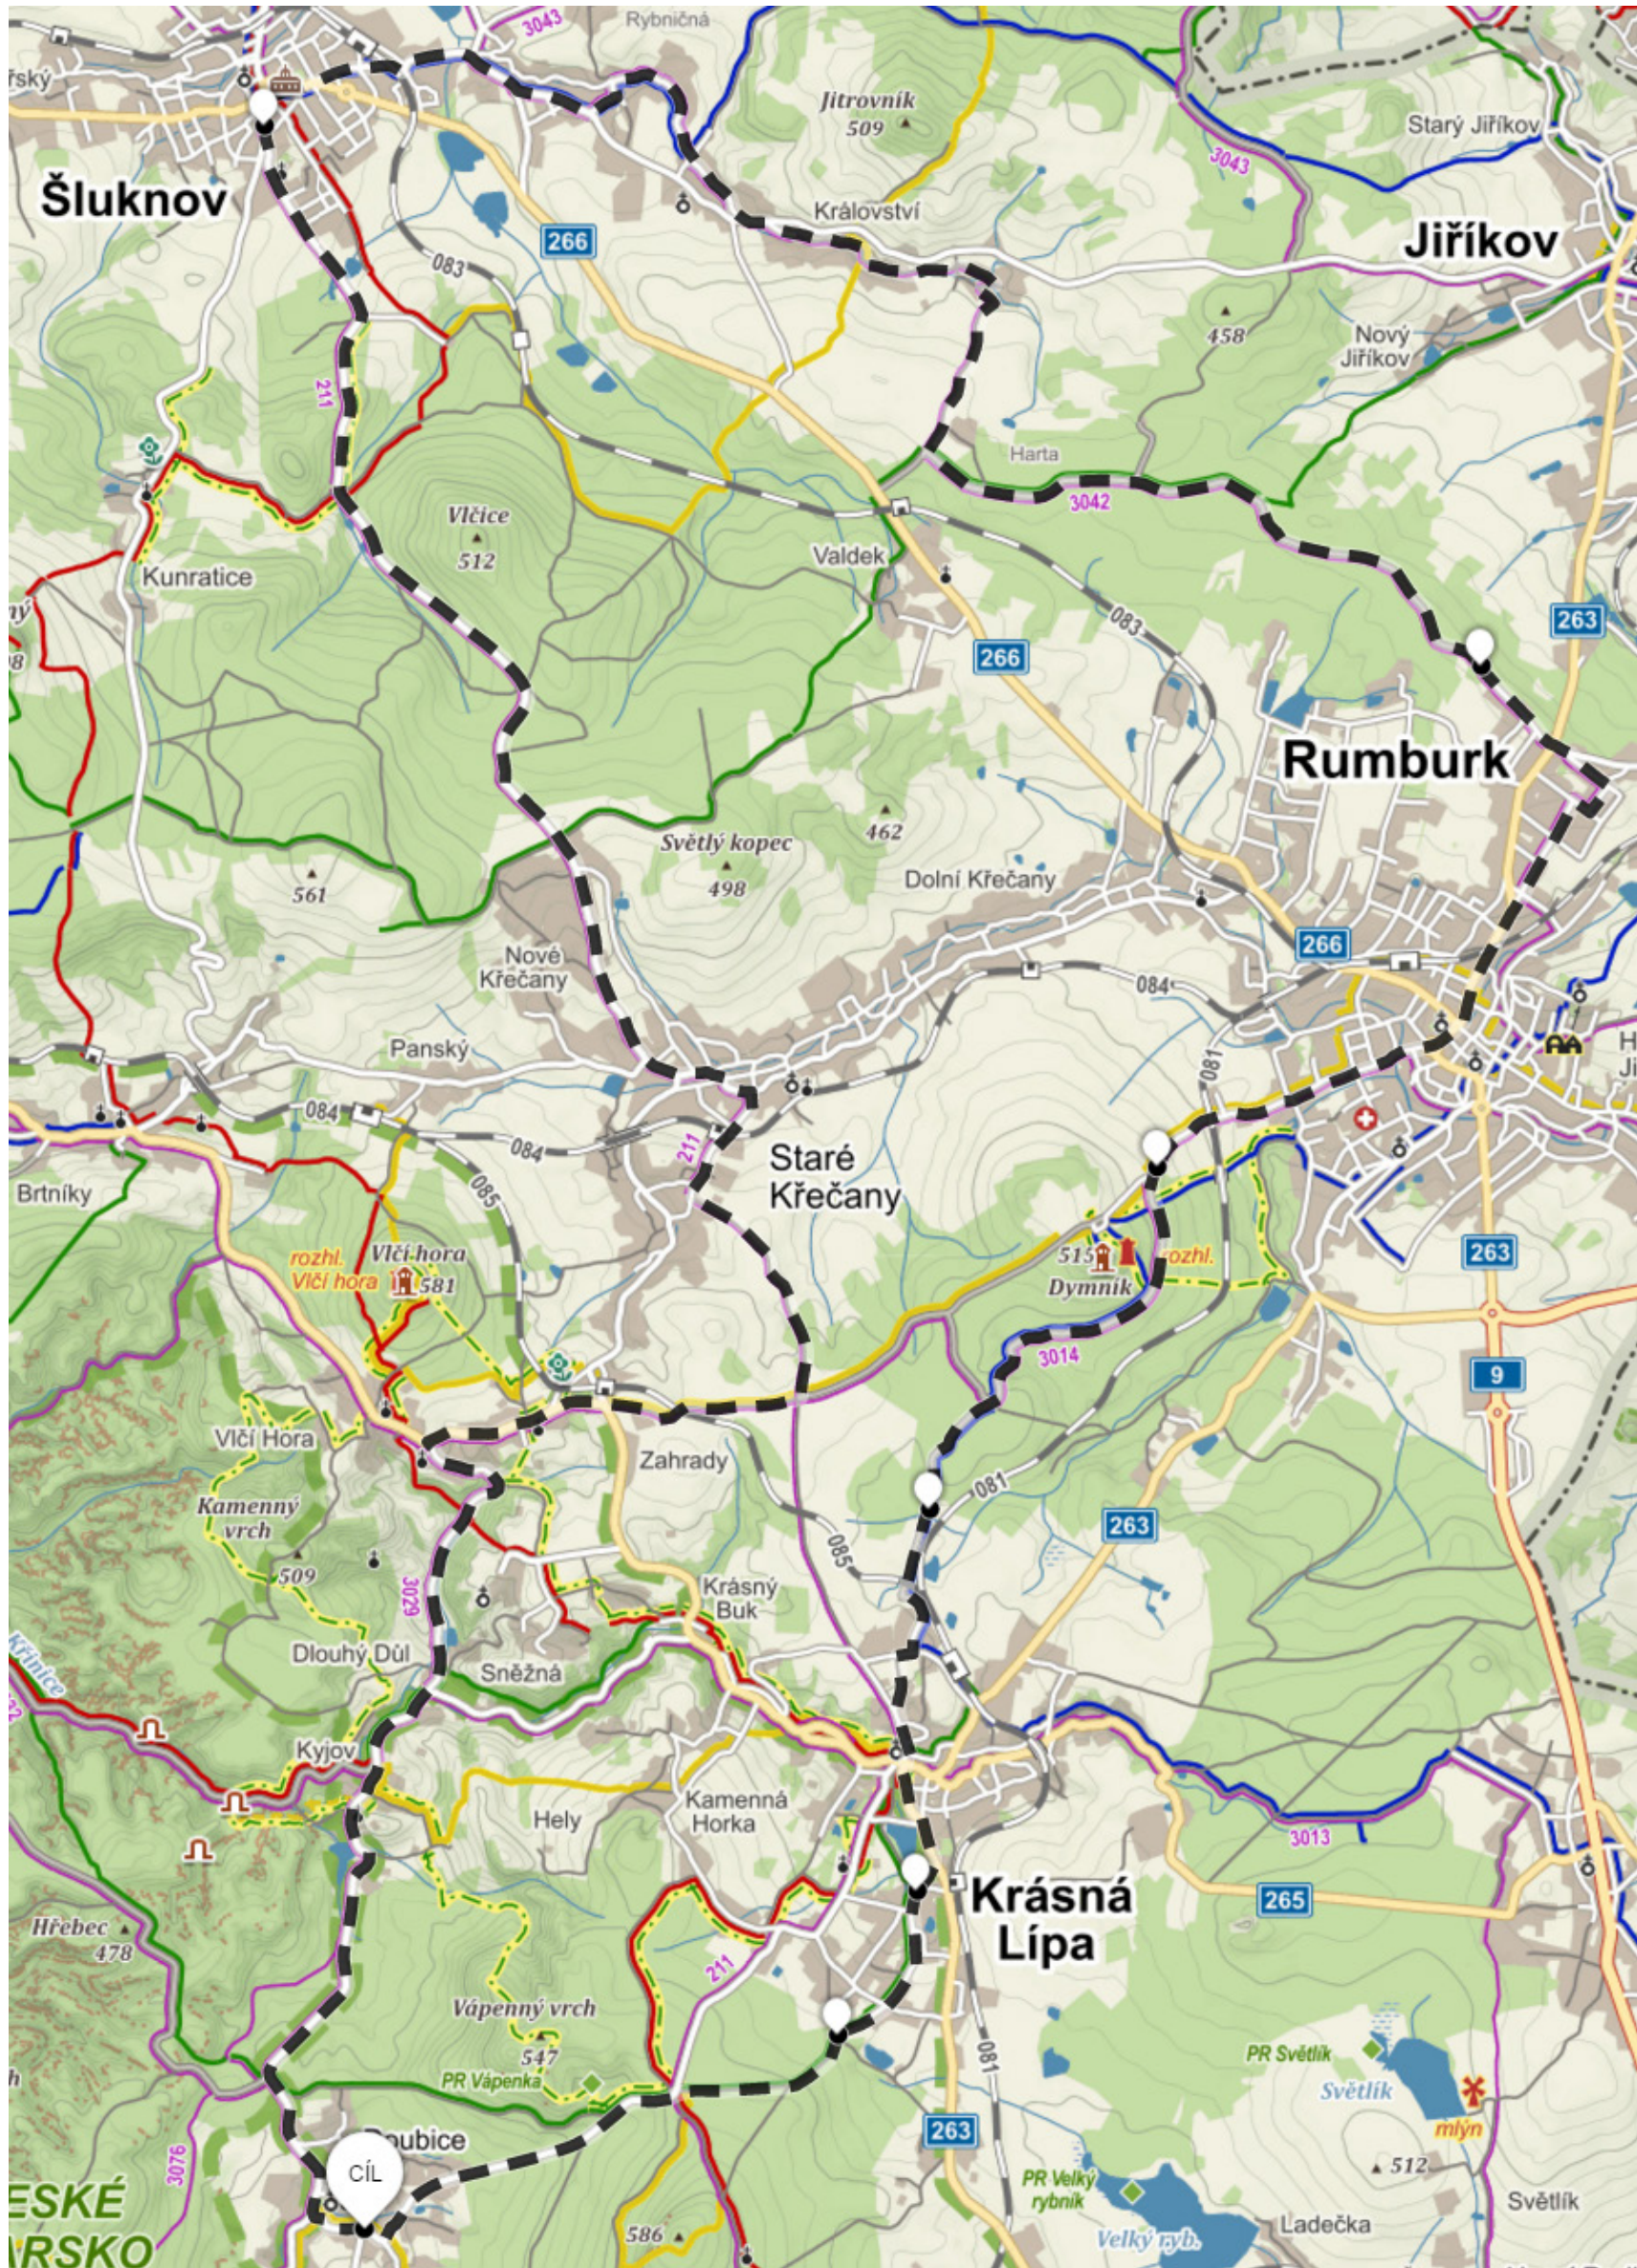

Doubice 29. 7. – 2. 8. 2007

29. 7. – 13 km

Doubice - Krásná Lípa a zpět

30. 7. – 47 km

Doubice - Šluknov - Rumburk - Dýmník - Krásná Lípa - Doubice

31. 7. – 20 km

Doubice - Kyjov - Kyjovské údolí - Doubice

2. 8. – 24 km

Mezná - Janov - Růžová - Srbská Kamenice - Všemily - Jetřichovice