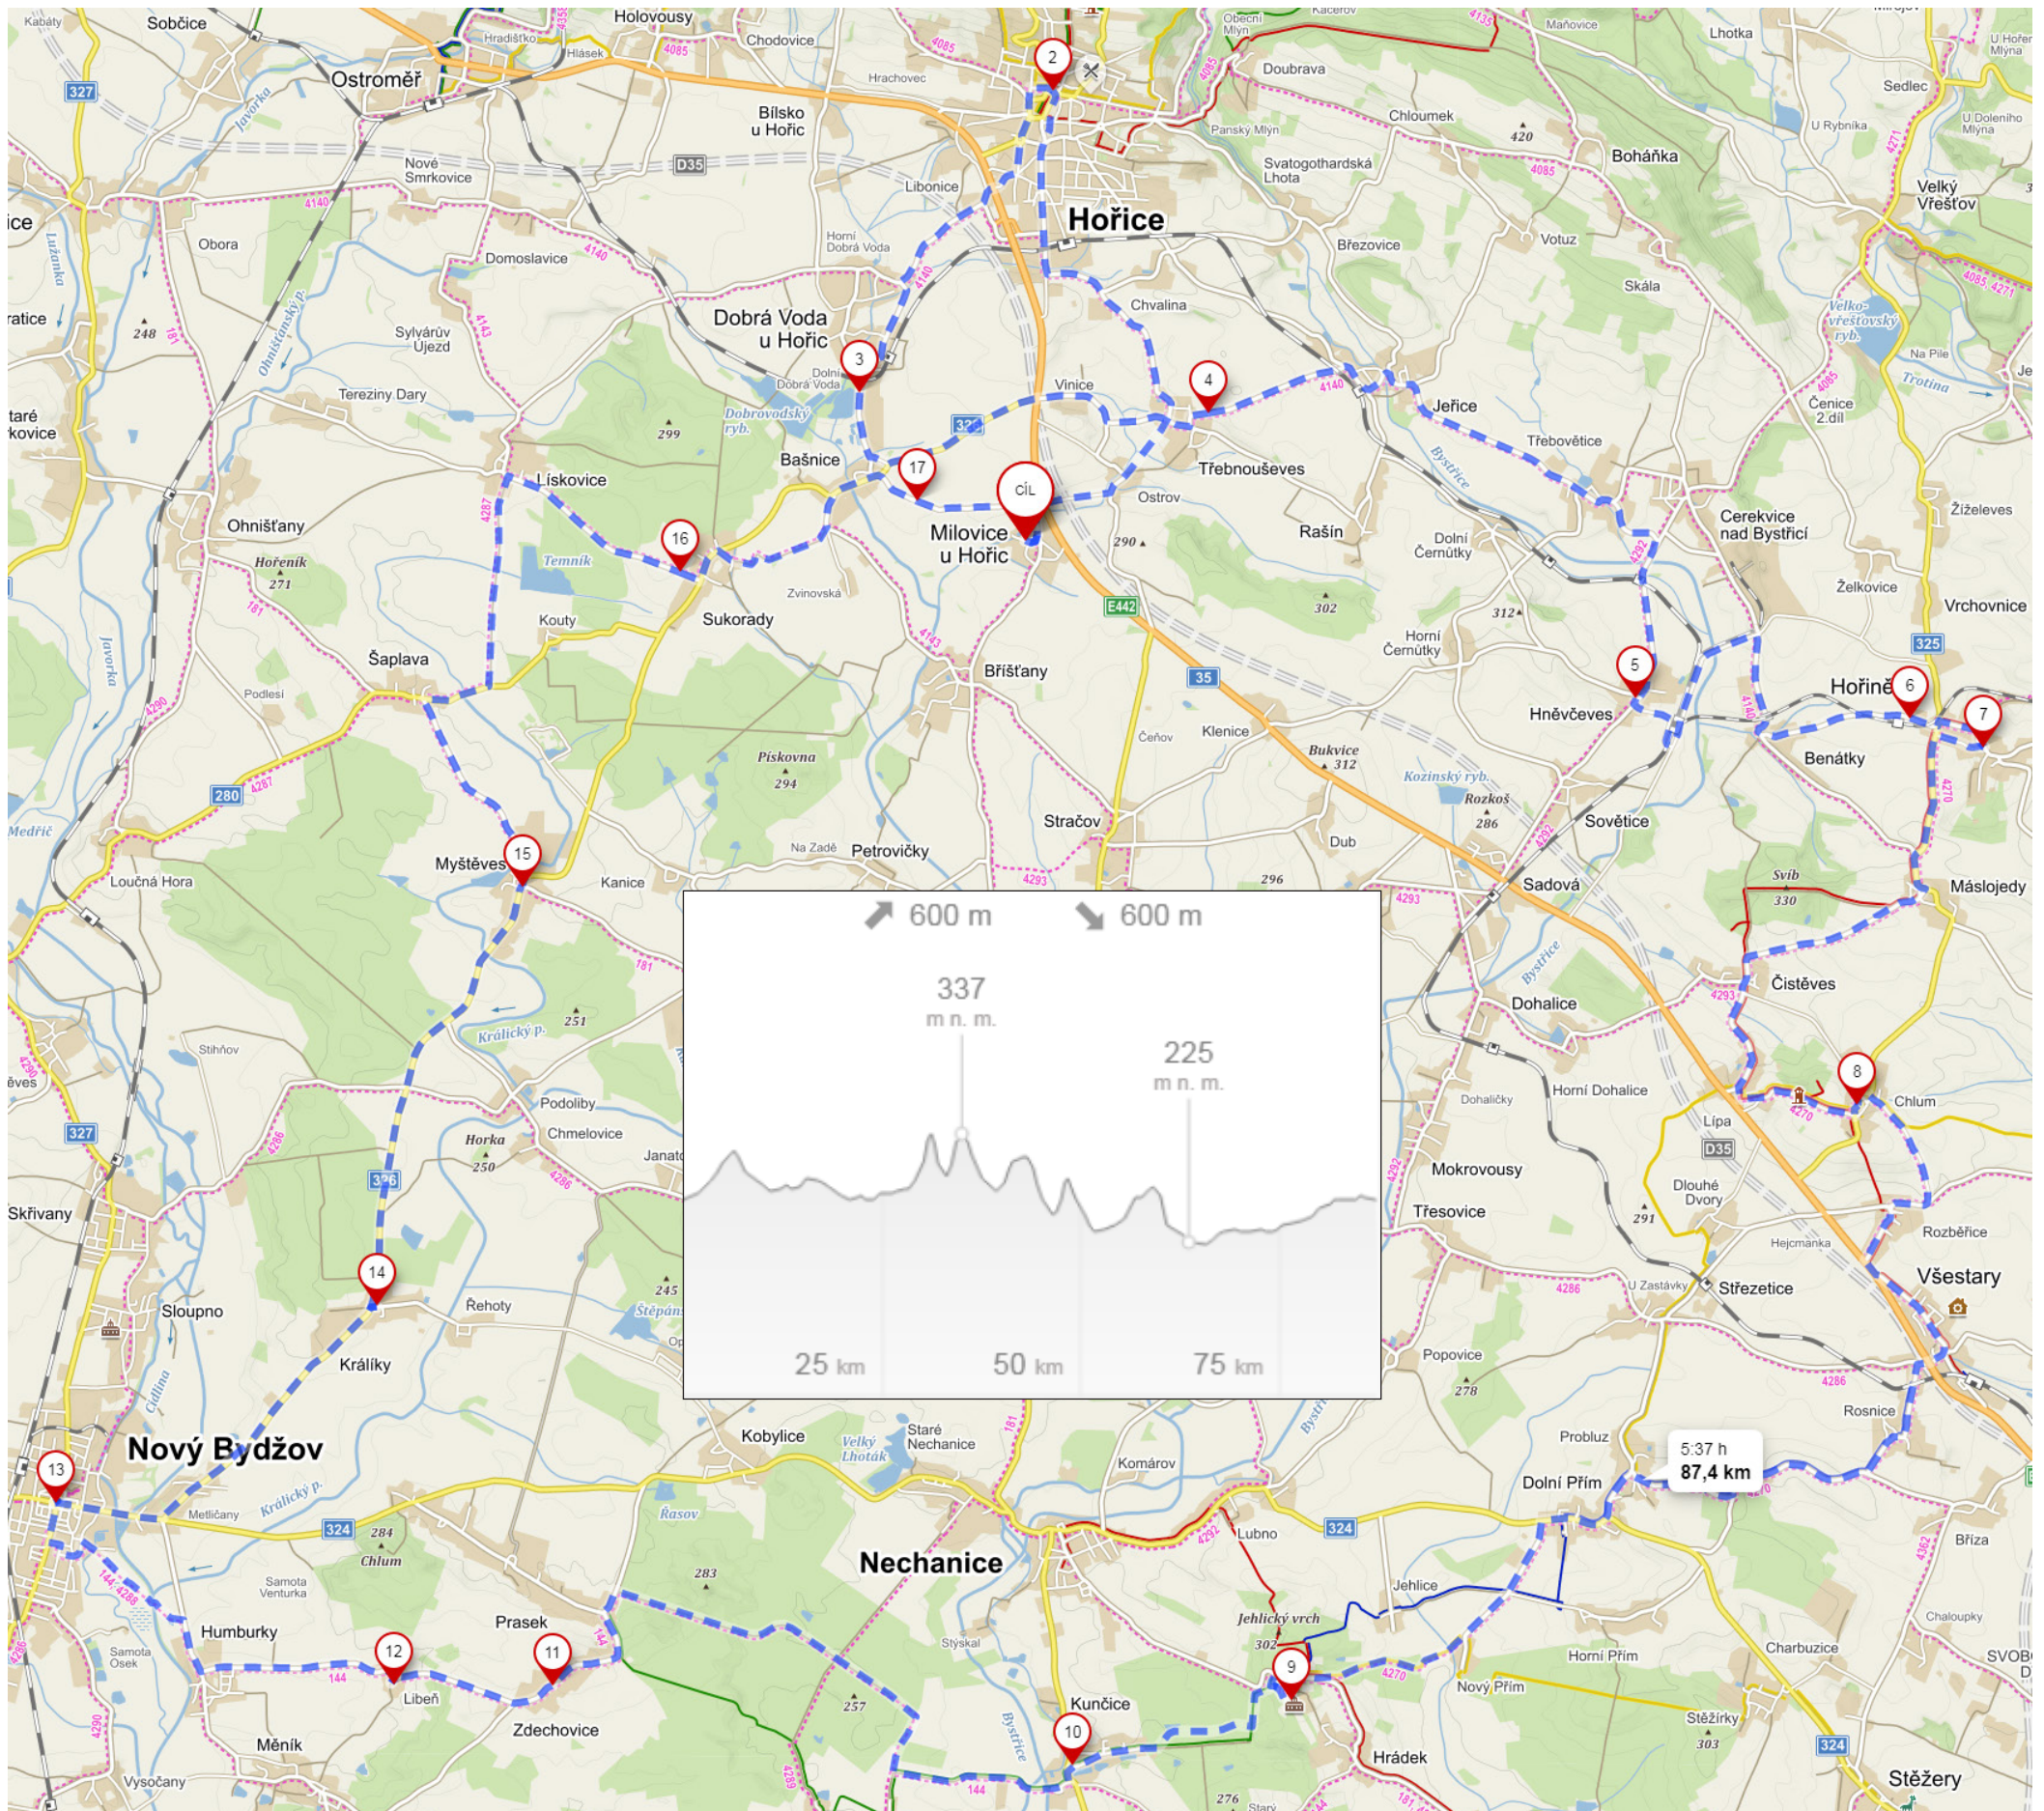

Milovice u Hořic 1. 6. – 2. 6. 2002

1. 6. – 92 km

Milovice – Hořice – Milovice – Třebnouševs – Hněvčevs – Hořiněvs – Chlum – Hrádek u Nechanic – Kunčice – Zdechovice – Libeň – Měnik – Nový Bydžov – Králíky – Myštěvs – Sukorady – Milovice

2. 6. – 39 km

Milovice – Šaplava – Loučná Hora – Ohnišňany – Chomutice – Ostroměř – Ostroměř – Dobrá Voda – Bašnice – Milovice