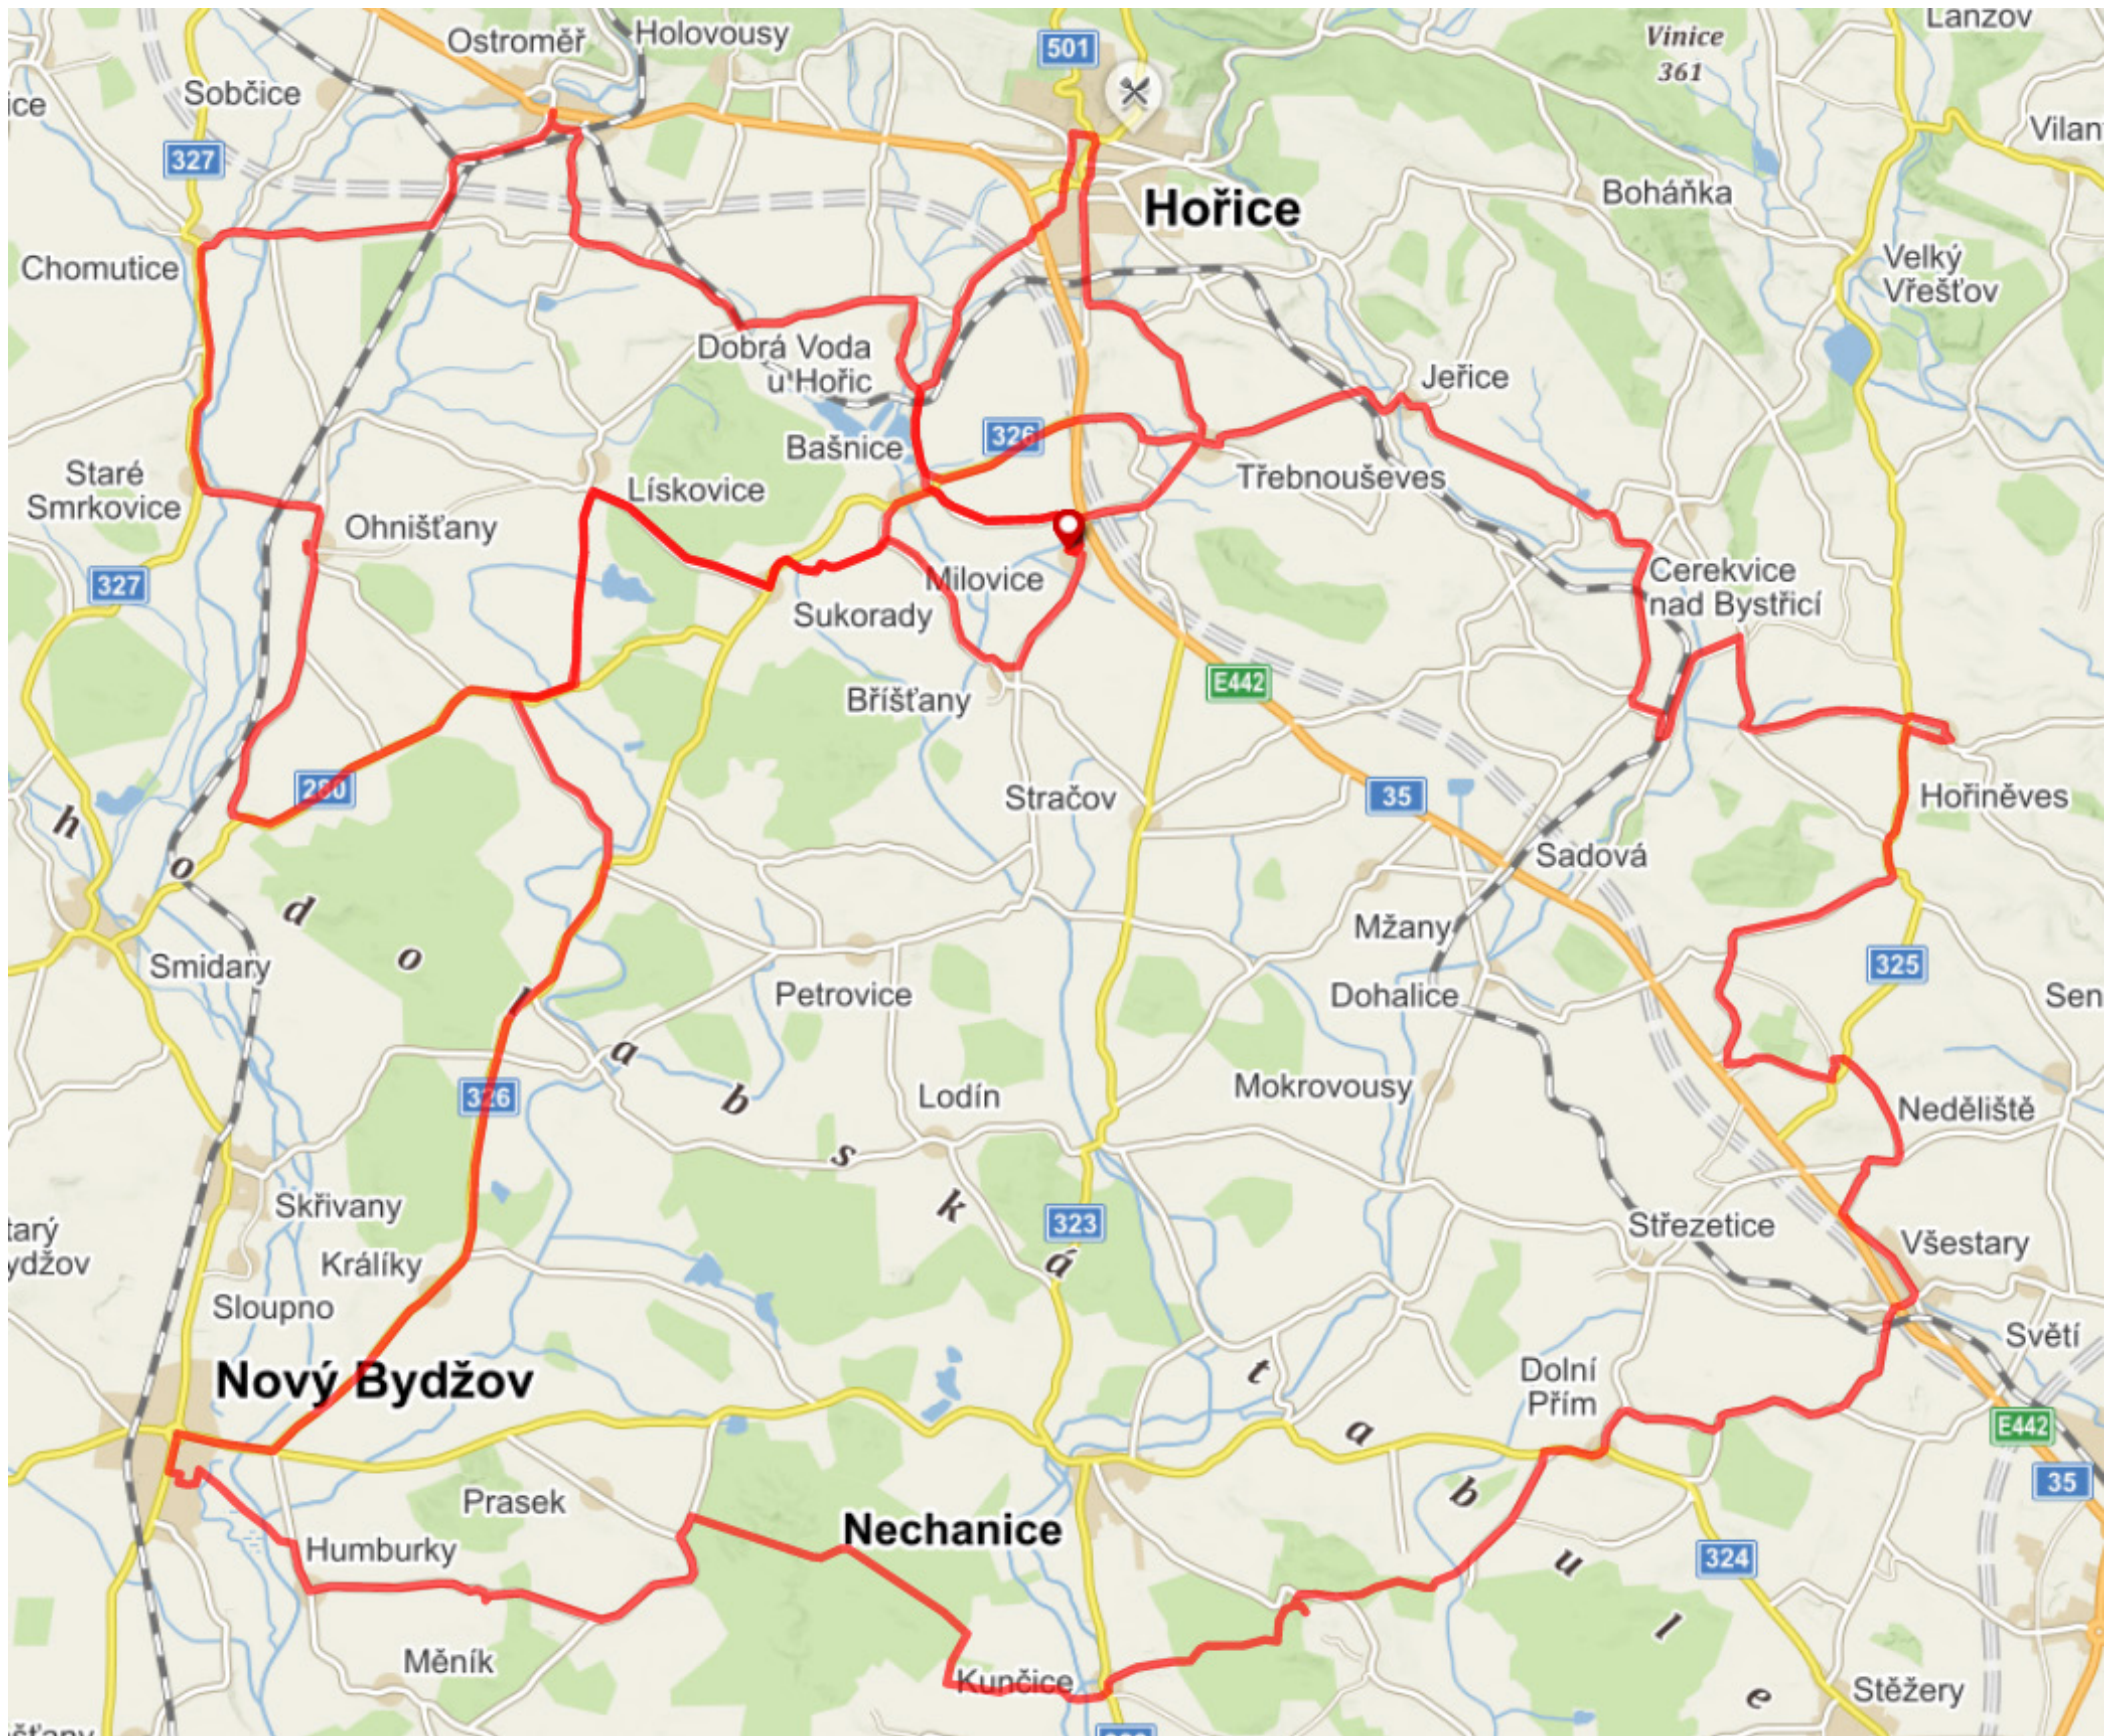

Milovice u Hořic 1. 6. – 2. 6. 2002

1. 6. – 92 km

Milovice – Hořice – Milovice – Třebnouševs – Hněvčevs – Hořiněvs – Chlum – Hrádek u Nechanic – Kunčice – Zdechovice – Libeň – Měnik – Nový Bydžov – Králíky – Myštěvs – Sukorady – Milovice

2. 6. – 39 km

Milovice – Šaplava – Loučná Hora – Ohnišňany – Chomutice – Ostroměř – Ostroměř – Dobrá Voda – Bašnice – Milovice