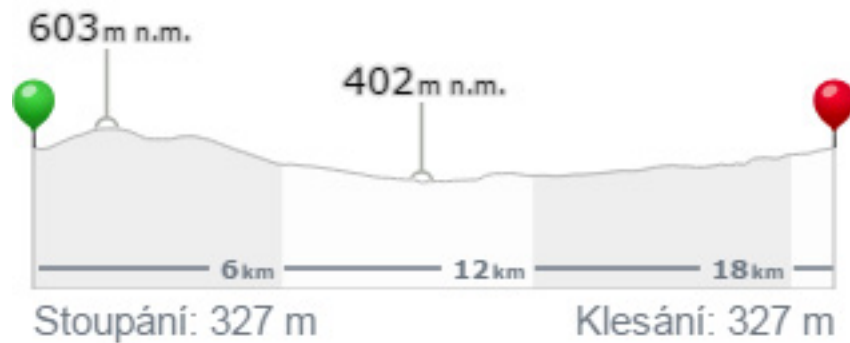

# 3. 8. – 53 km

Nečtiny - Plachtín - Krsy - Úterý - Bezručice - Konstantinovy Lázně - Plachtín - Nečtiny

# 4. 8. – 38 km

Nečtiny - Plachtín - Hvozd - Lité - Špankov - Dolní Bělá - Horní Bělá - Plachtín - Nečtiny

# 5. 8. – 20 km

Nečtiny - lesem - Manětín - Nečtiny