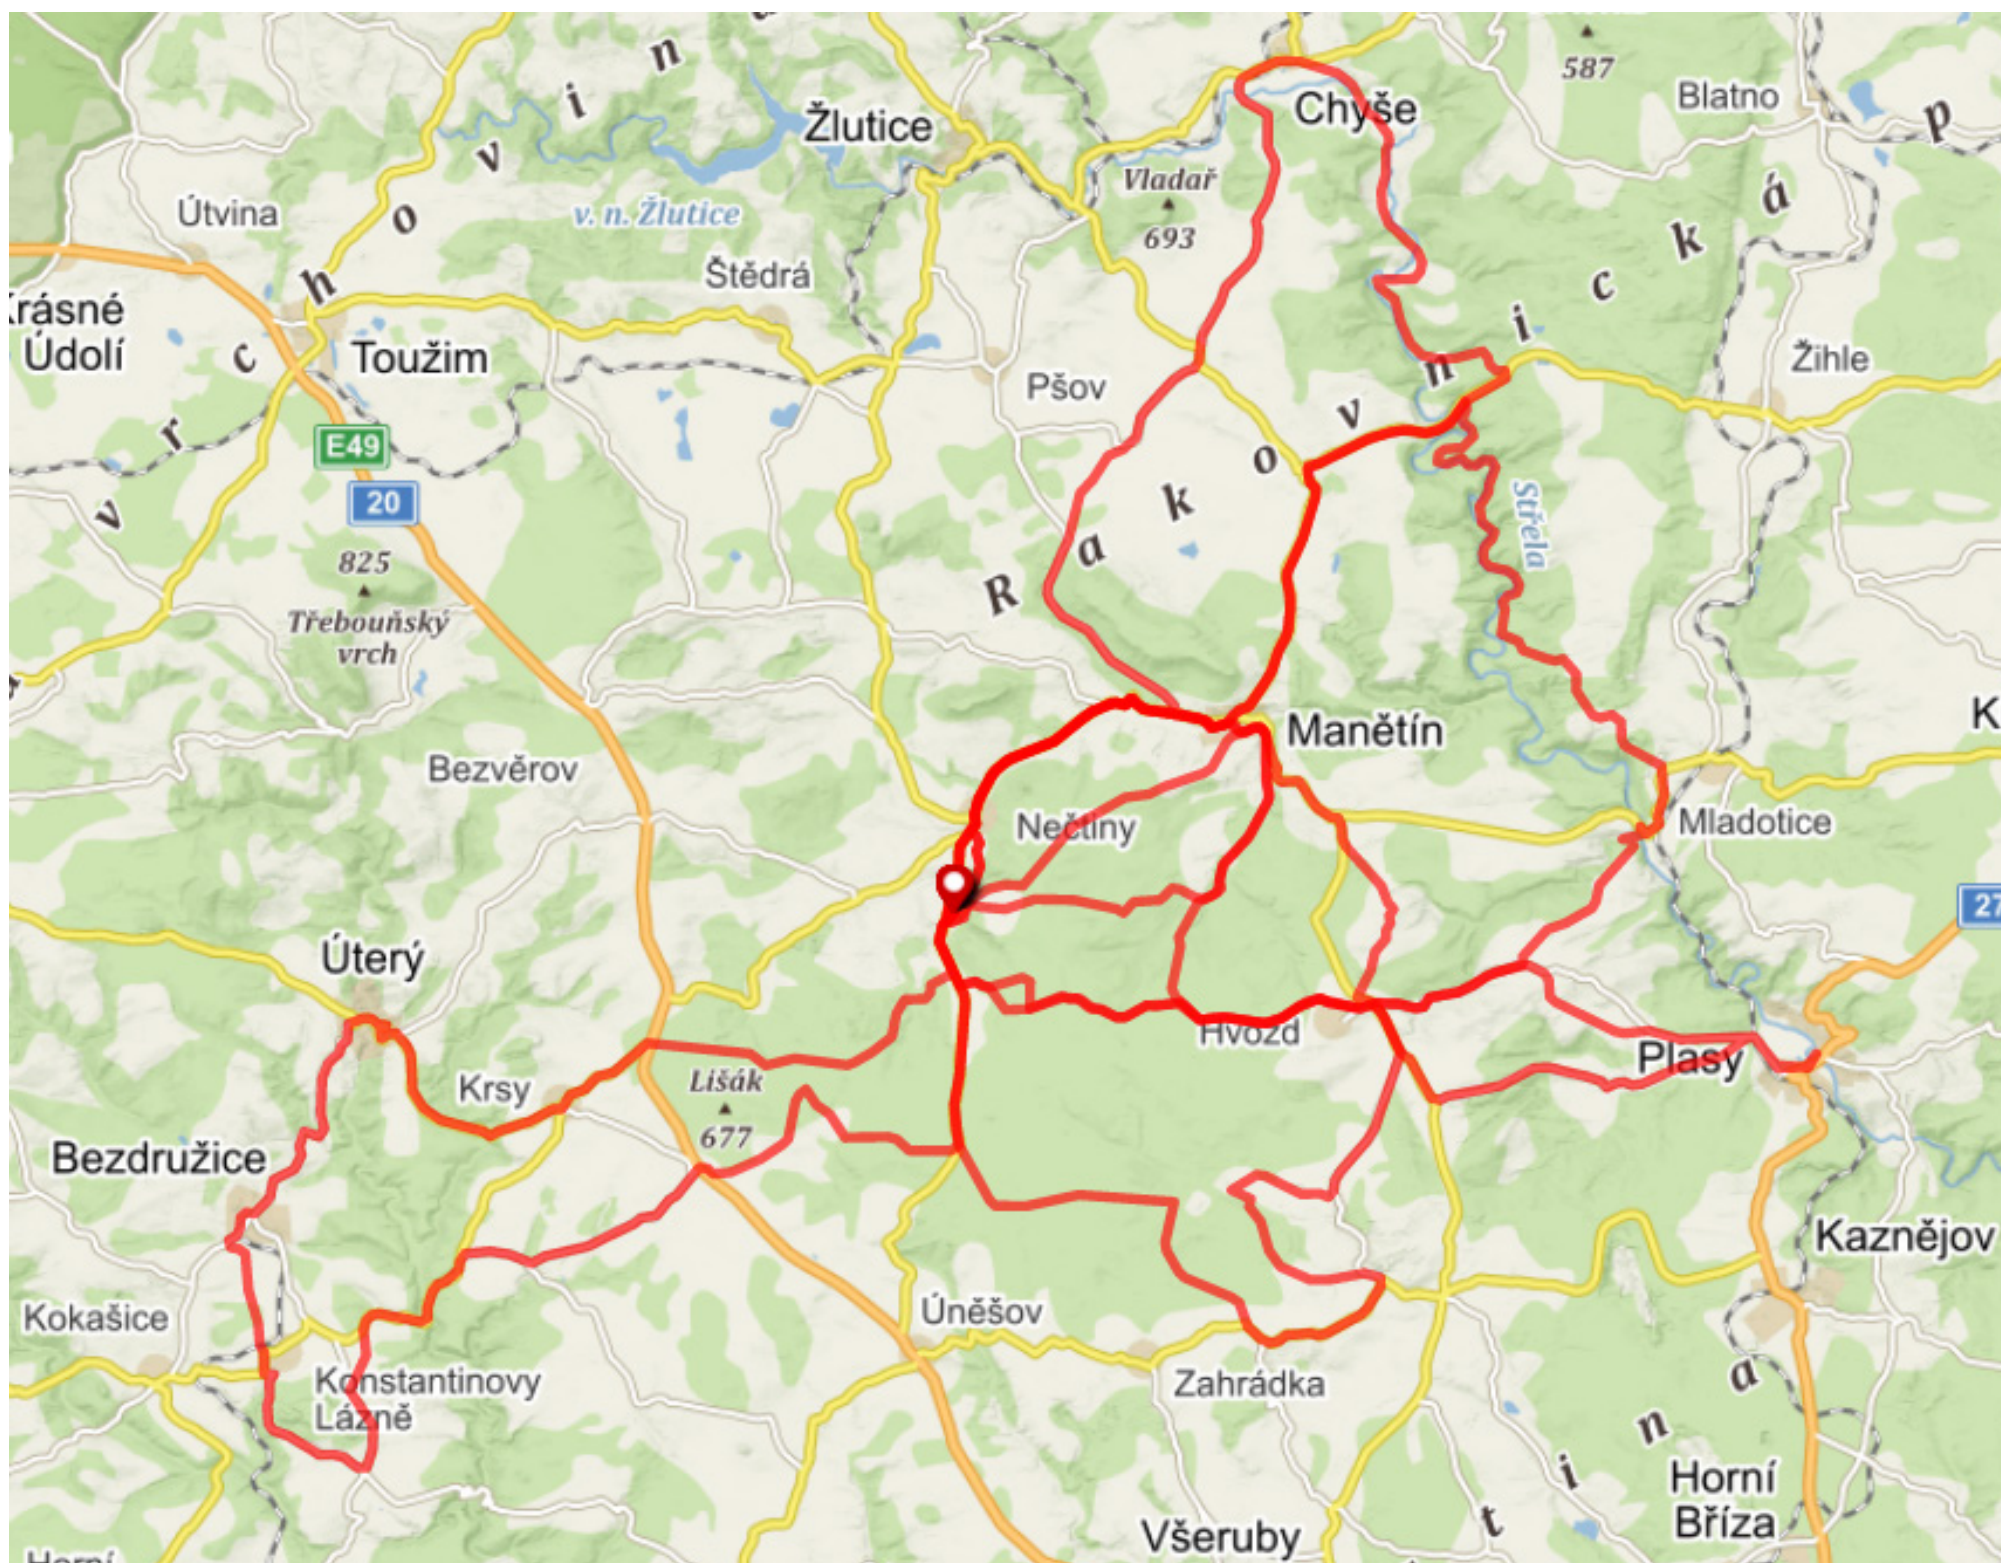

## 2. 8. – 56 km

Nečtiny - Manětín - Rabštejn - Černá Hať - Manětín - Nečtiny

# 3. 8. – 53 km

Nečtiny - Plachtín - Krsy - Úterý - Bezručice - Konstantinovy Lázně - Plachtín - Nečtiny

# 5. 8. – 20 km

Nečtiny - lesem - Manětín - Nečtiny

# 6. 8. – 53 km

Nečtiny - Novosedly - Močidlec - Chyše - Luby - Rabštejn - Manětín - Nečtiny