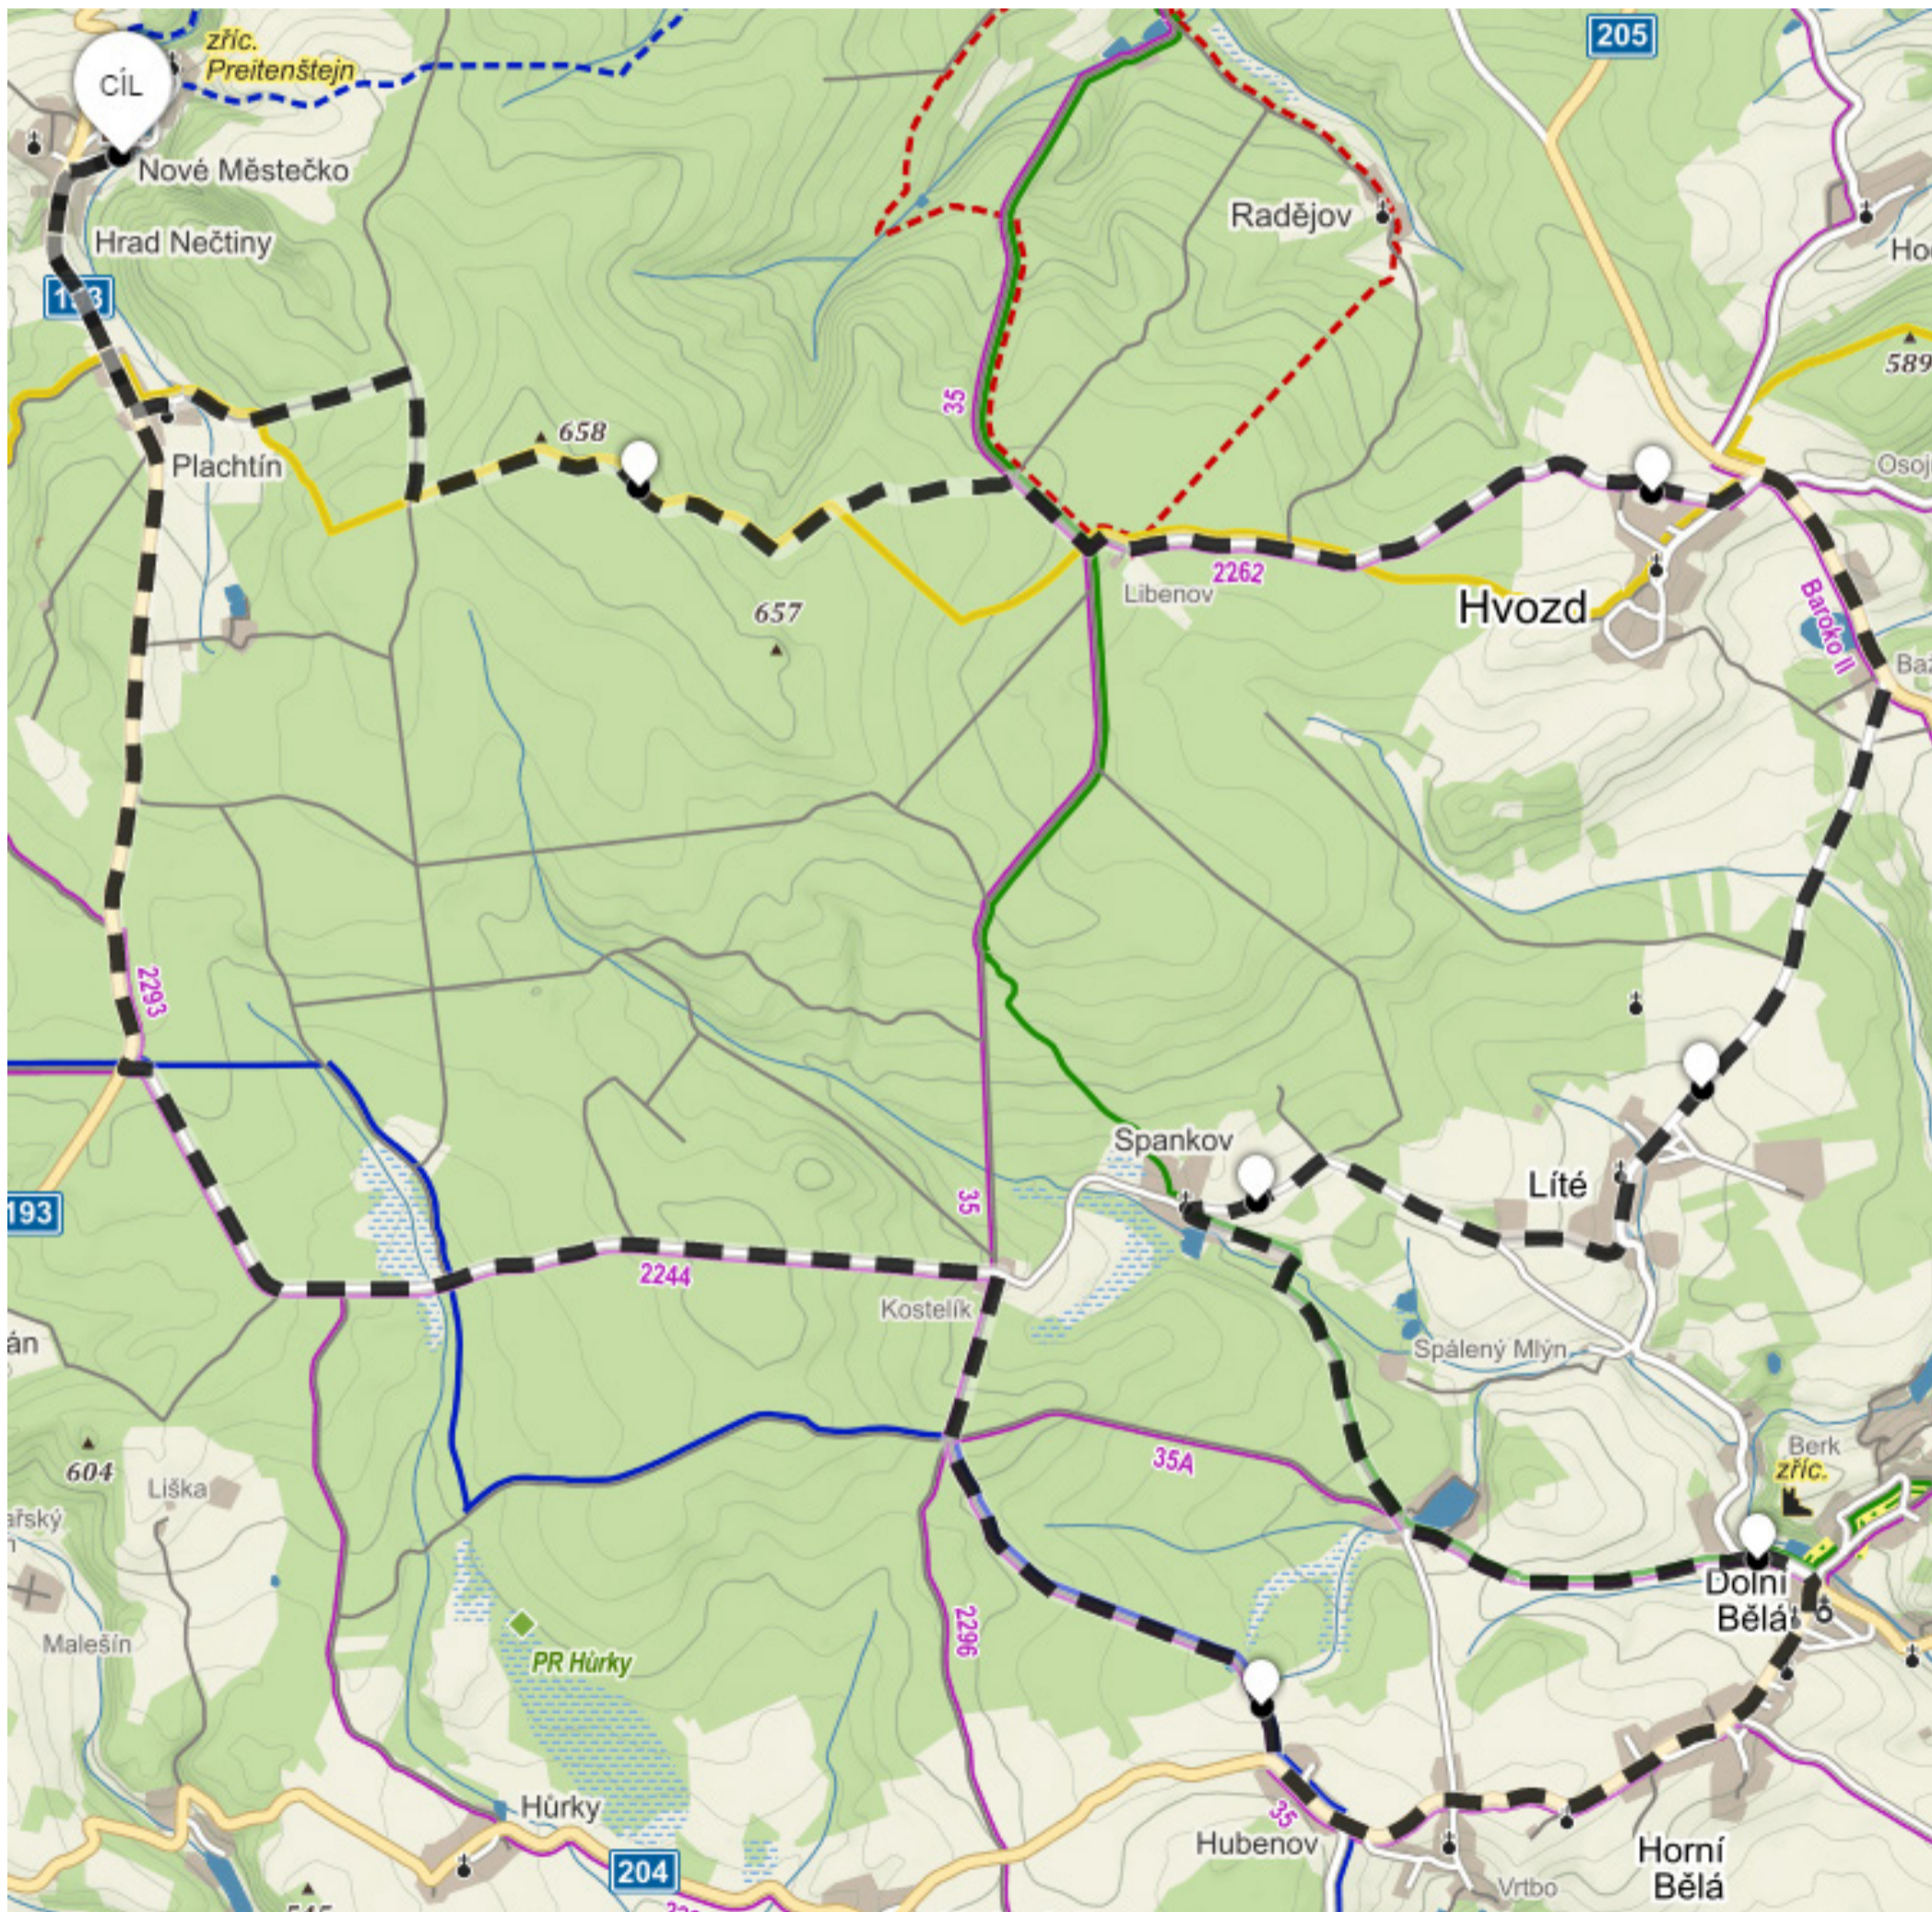

# 3. 8. – 53 km

Nečtiny - Plachtín - Krsy - Úterý - Bezručice - Konstantinovy Lázně - Plachtín - Nečtiny

# 5. 8. – 20 km

Nečtiny - lesem - Manětín - Nečtiny

# 6. 8. – 53 km

Nečtiny - Novosedly - Močidlec - Chyše - Luby - Rabštejn - Manětín - Nečtiny

# 7. 8. – 49 km

Nečtiny - Plachtín - Hvozd - Dražeň - Plasy - Korýtka - Pláně - Manětín - Nečtiny