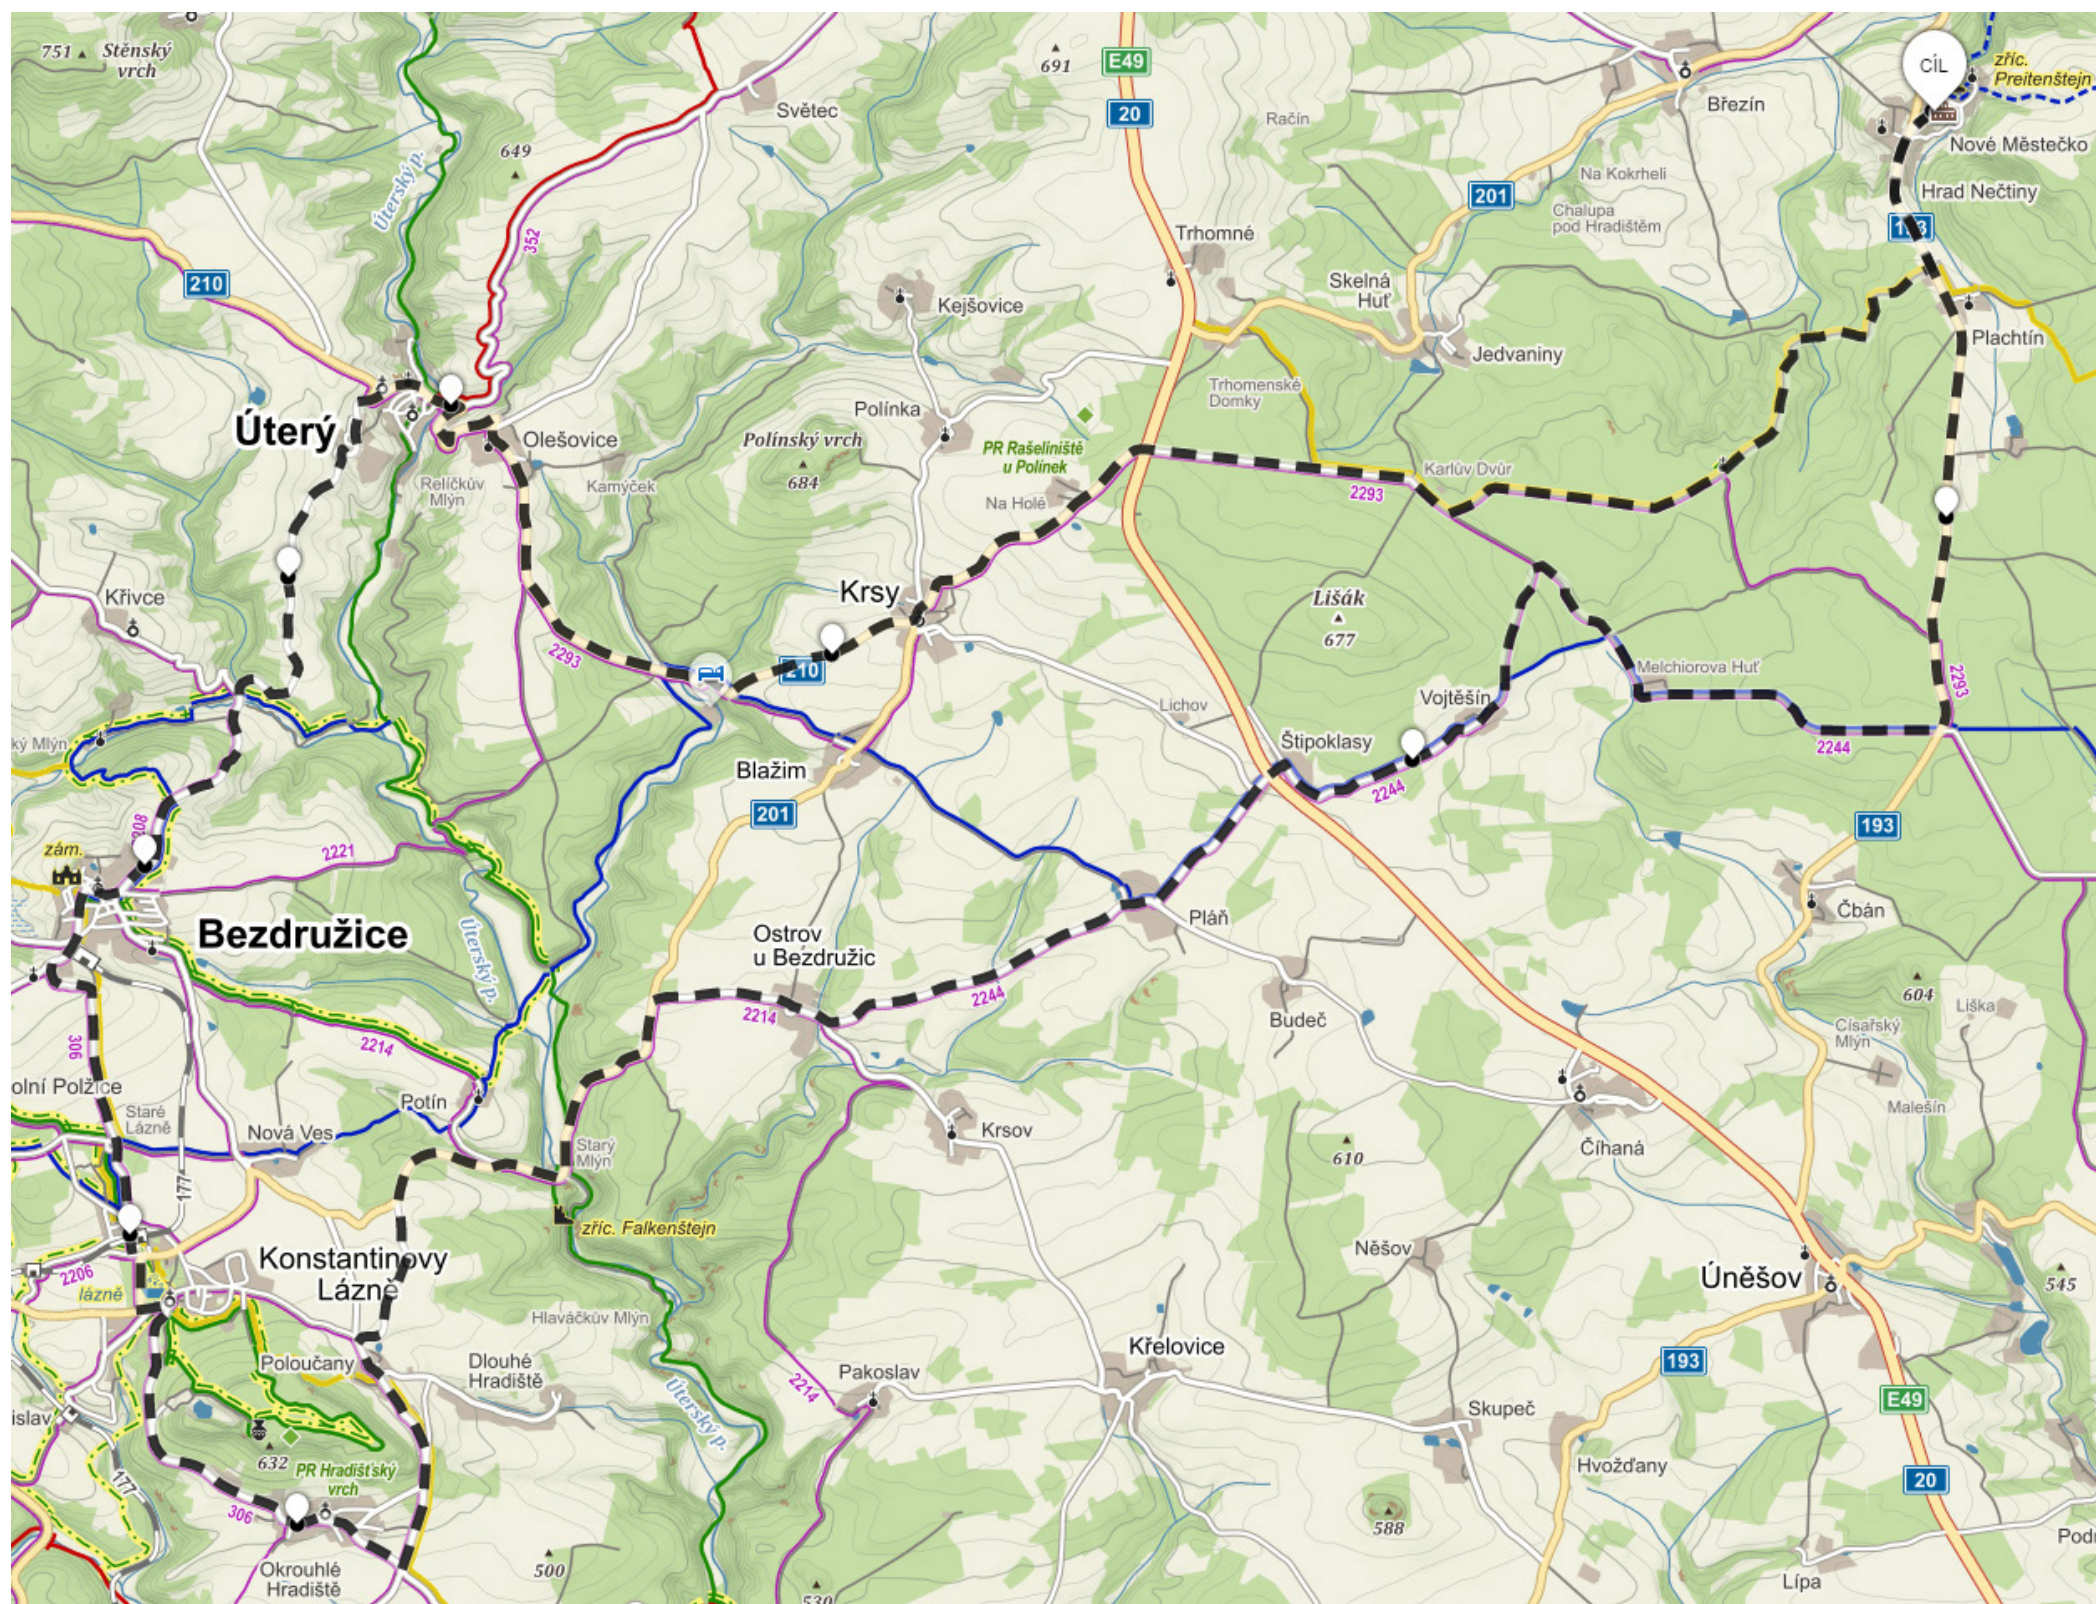

## 2. 8. – 56 km

Nečtiny - Manětín - Rabštejn - Černá Hať - Manětín - Nečtiny

# 3. 8. – 53 km

Nečtiny - Plachtín - Krsy - Úterý - Bezručice - Konstantinovy Lázně - Plachtín - Nečtiny

# 5. 8. – 20 km

Nečtiny - lesem - Manětín - Nečtiny

# 6. 8. – 53 km

Nečtiny - Novosedly - Močidlec - Chyše - Luby - Rabštejn - Manětín - Nečtiny