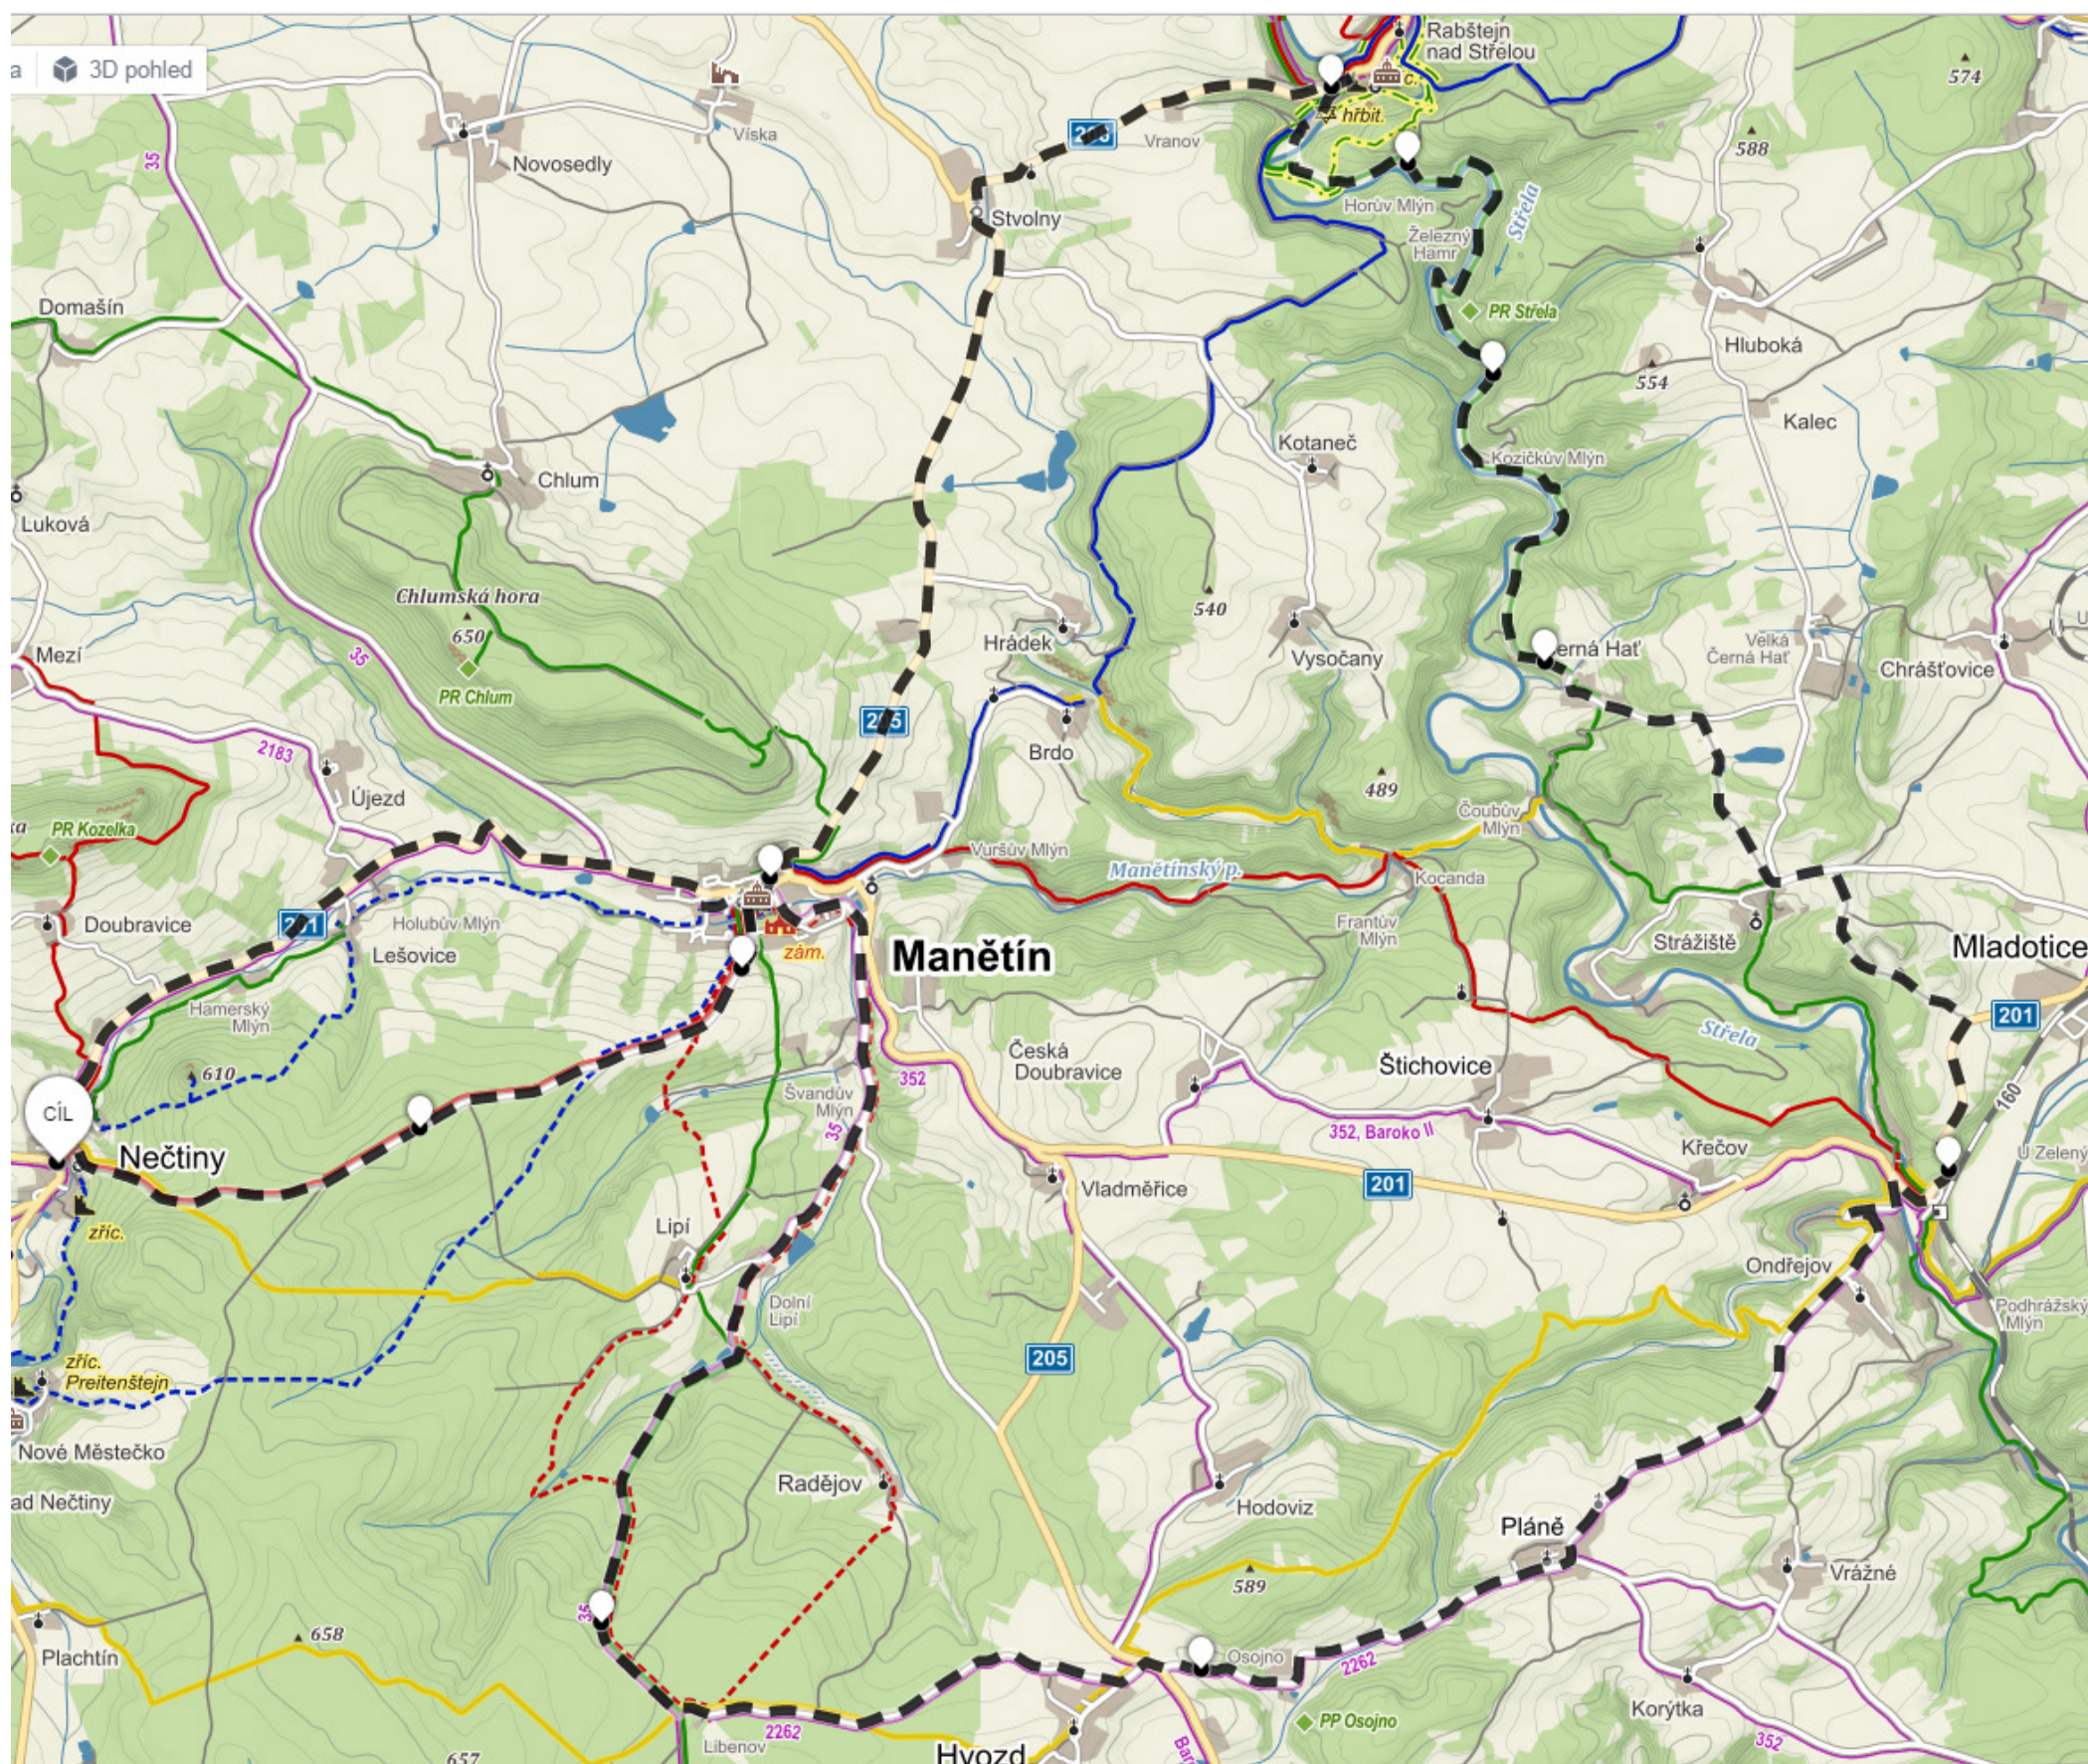

## 2. 8. – 56 km

Nečtiny - Manětín - Rabštejn - Černá Hať - Manětín - Nečtiny

# 5. 8. – 20 km

Nečtiny - lesem - Manětín - Nečtiny

# 6. 8. – 53 km

Nečtiny - Novosedly - Močidlec - Chyše - Luby - Rabštejn - Manětín - Nečtiny

# 7. 8. – 49 km

Nečtiny - Plachtín - Hvozd - Dražeň - Plasy - Korýtka - Pláně - Manětín - Nečtiny