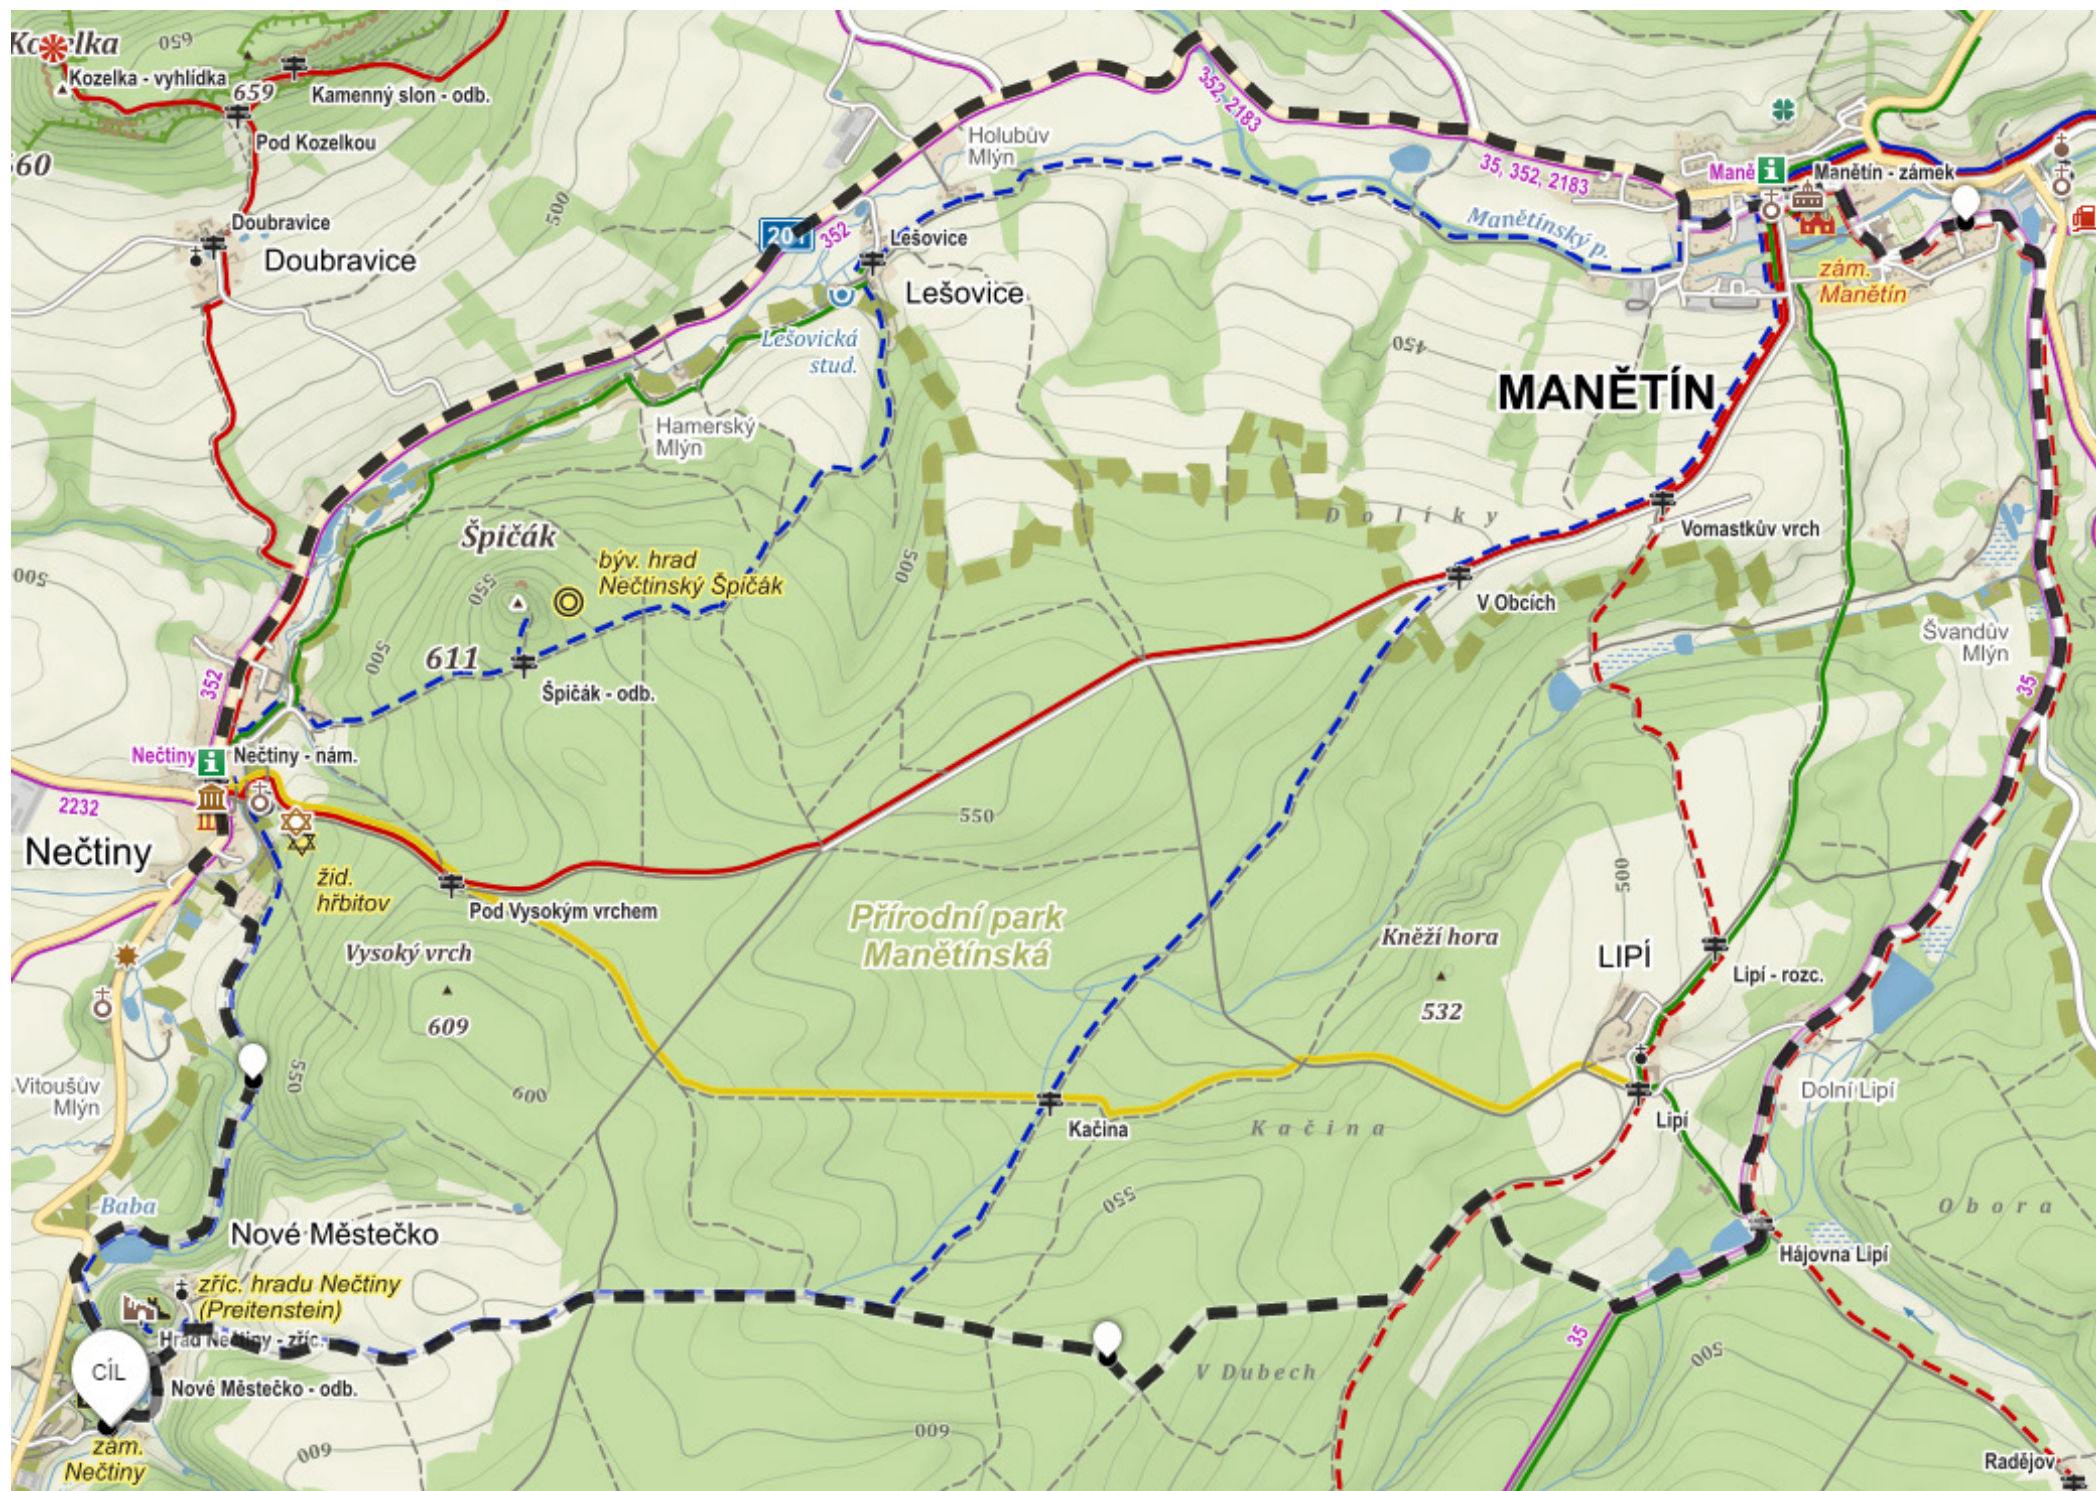

# 4. 8. – 38 km

Nečtiny - Plachtín - Hvozd - Lité - Špankov - Dolní Bělá - Horní Bělá - Plachtín - Nečtiny

# 5. 8. – 20 km

Nečtiny - lesem - Manětín - Nečtiny

# 6. 8. – 53 km

Nečtiny - Novosedly - Močidlec - Chyše - Luby - Rabštejn - Manětín - Nečtiny

# 7. 8. – 49 km

Nečtiny - Plachtín - Hvozd - Dražeň - Plasy - Korýtka - Pláně - Manětín - Nečtiny