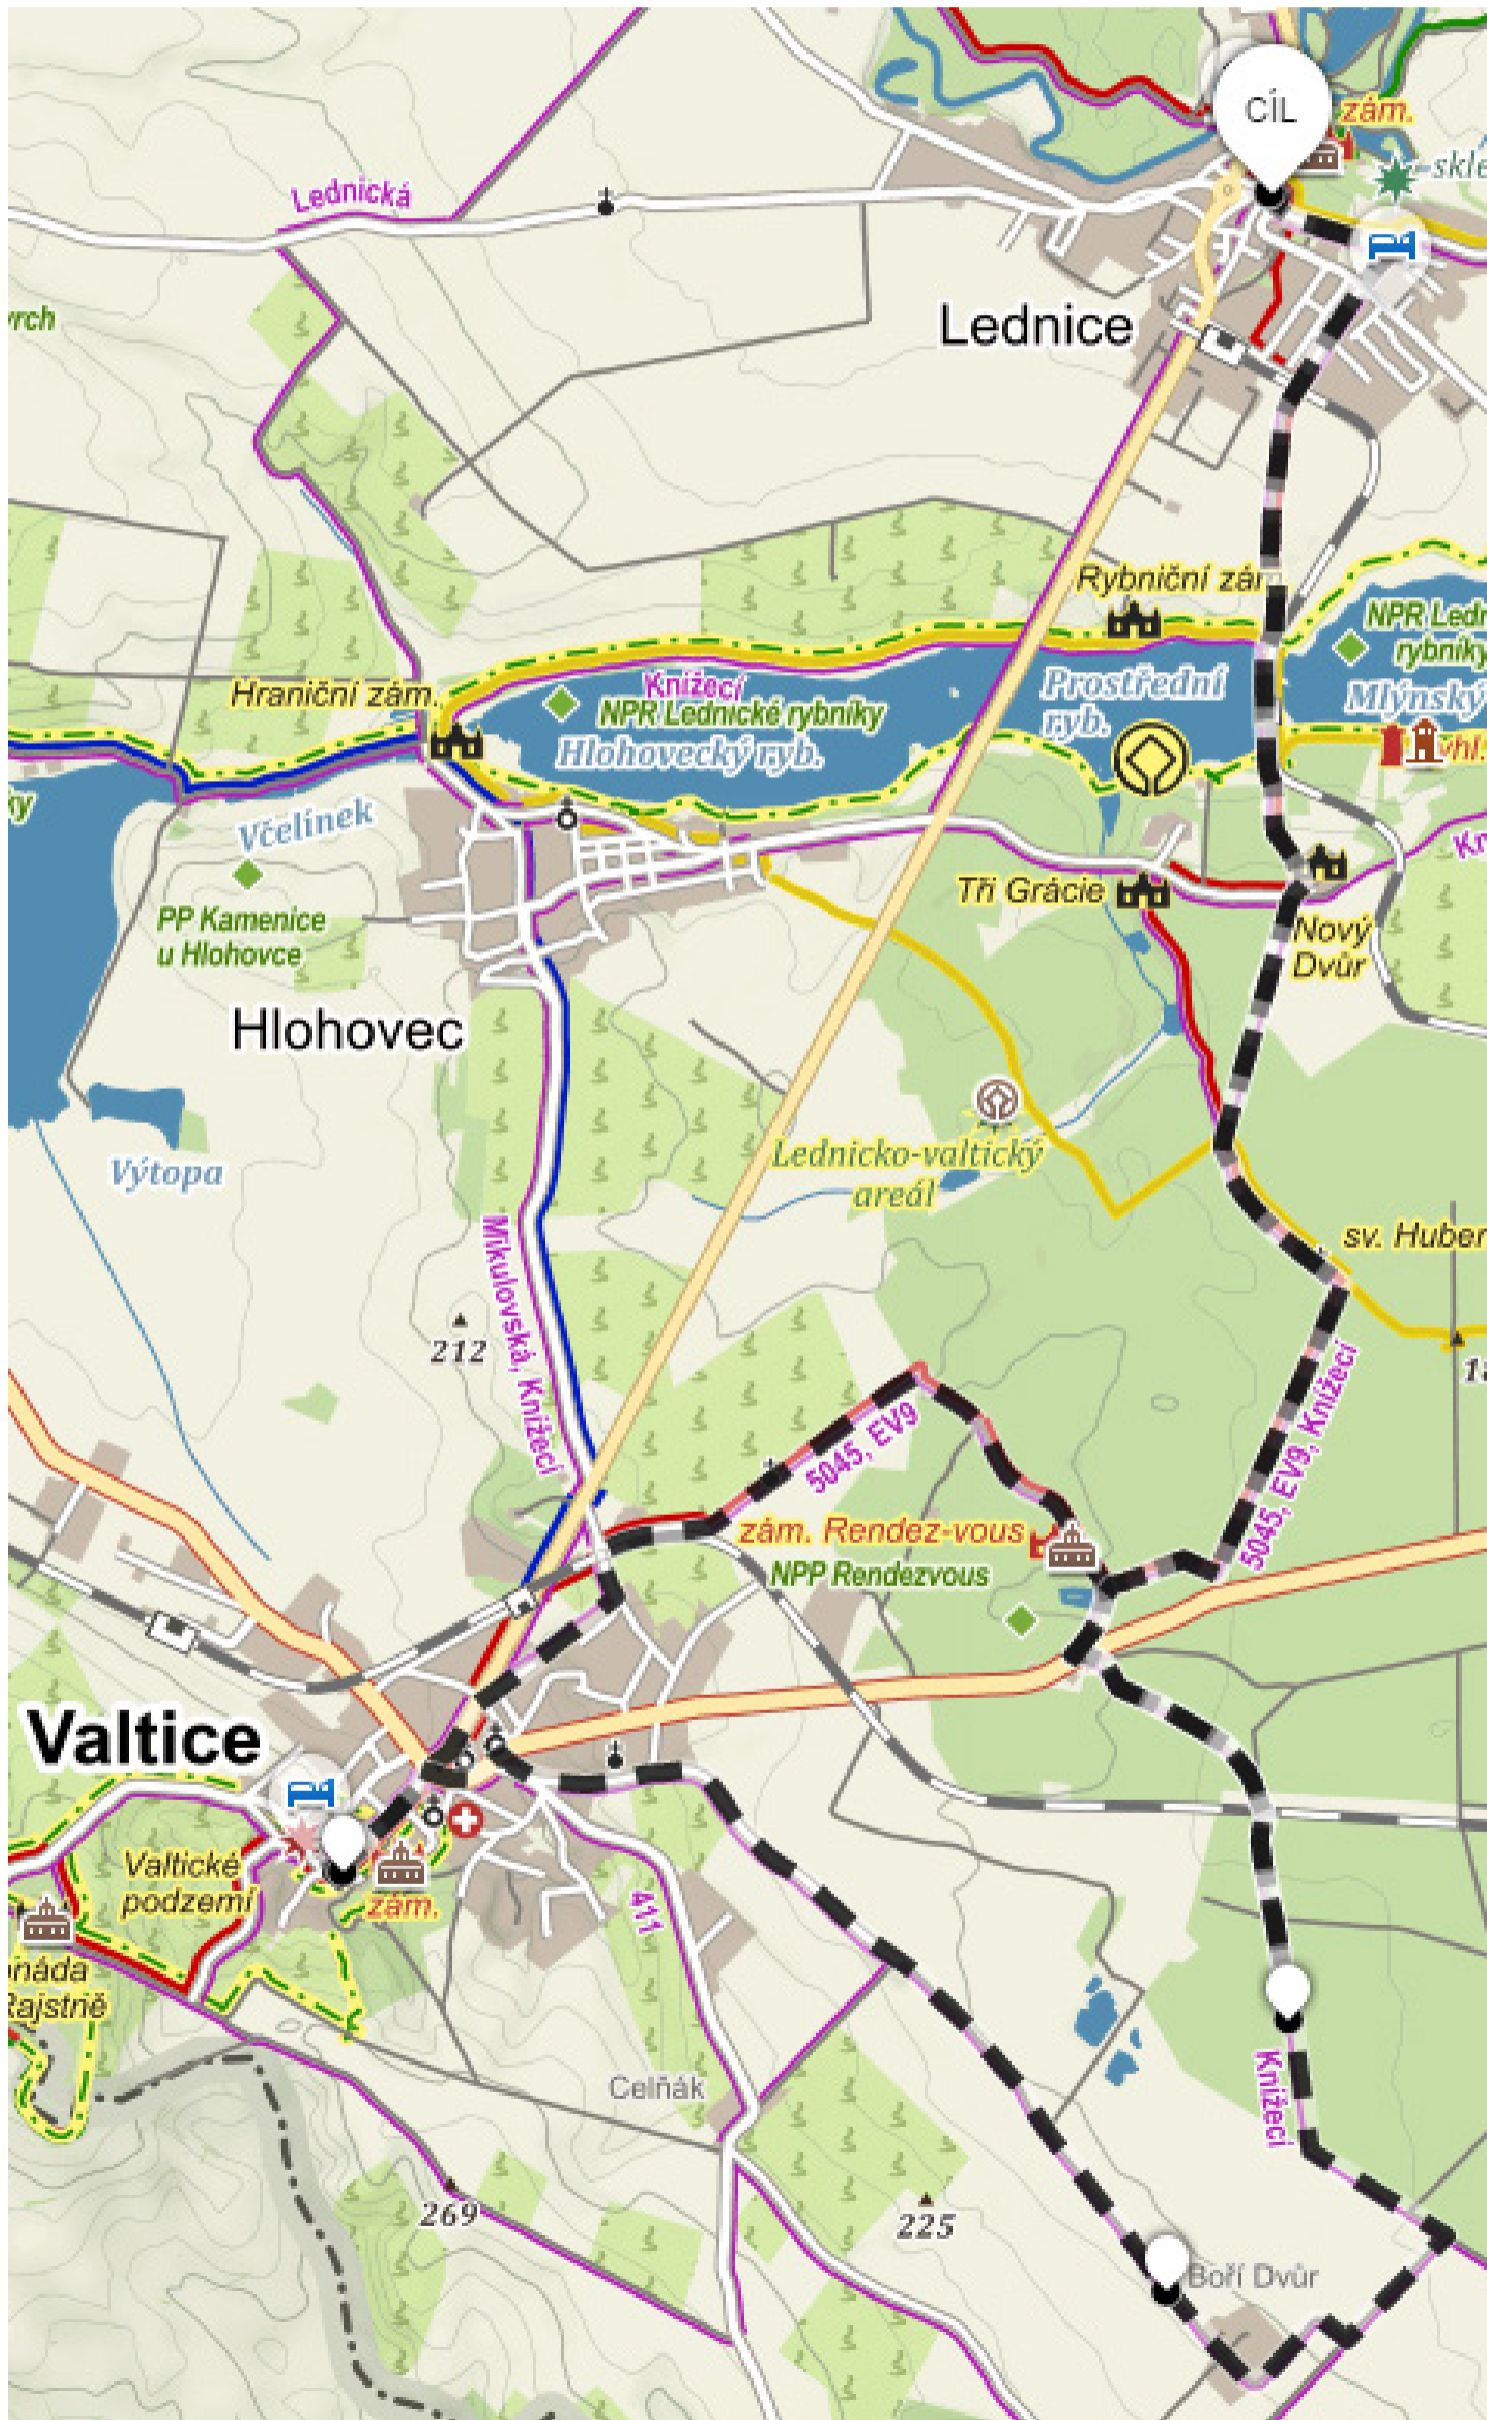

## 3. 8. – 63 km

Nové Mlýny - Šakvice - Popice - Pouzdřany - Strachotín - Pasohlávky - Brod nad Dyjí - Dolní Dunajovice - Horní Věstonice - Dolní Věstonice - Pavlov - Nové Mlýny

# 4. 8. – 63 km

Nové Mlýny - Šakvice - Hustopeče - Kurdějov - Diváky - Klobouky - Morkůvky - Horní Bojanovice - Velké Pavlovice - Zaječí - Nové Mlýny

# 6. 8. – 34 km

Lednice - Valtice - Lednice

# 7. 8. – 10 km

Nové Mlýny - Milovice - Nové Mlýny