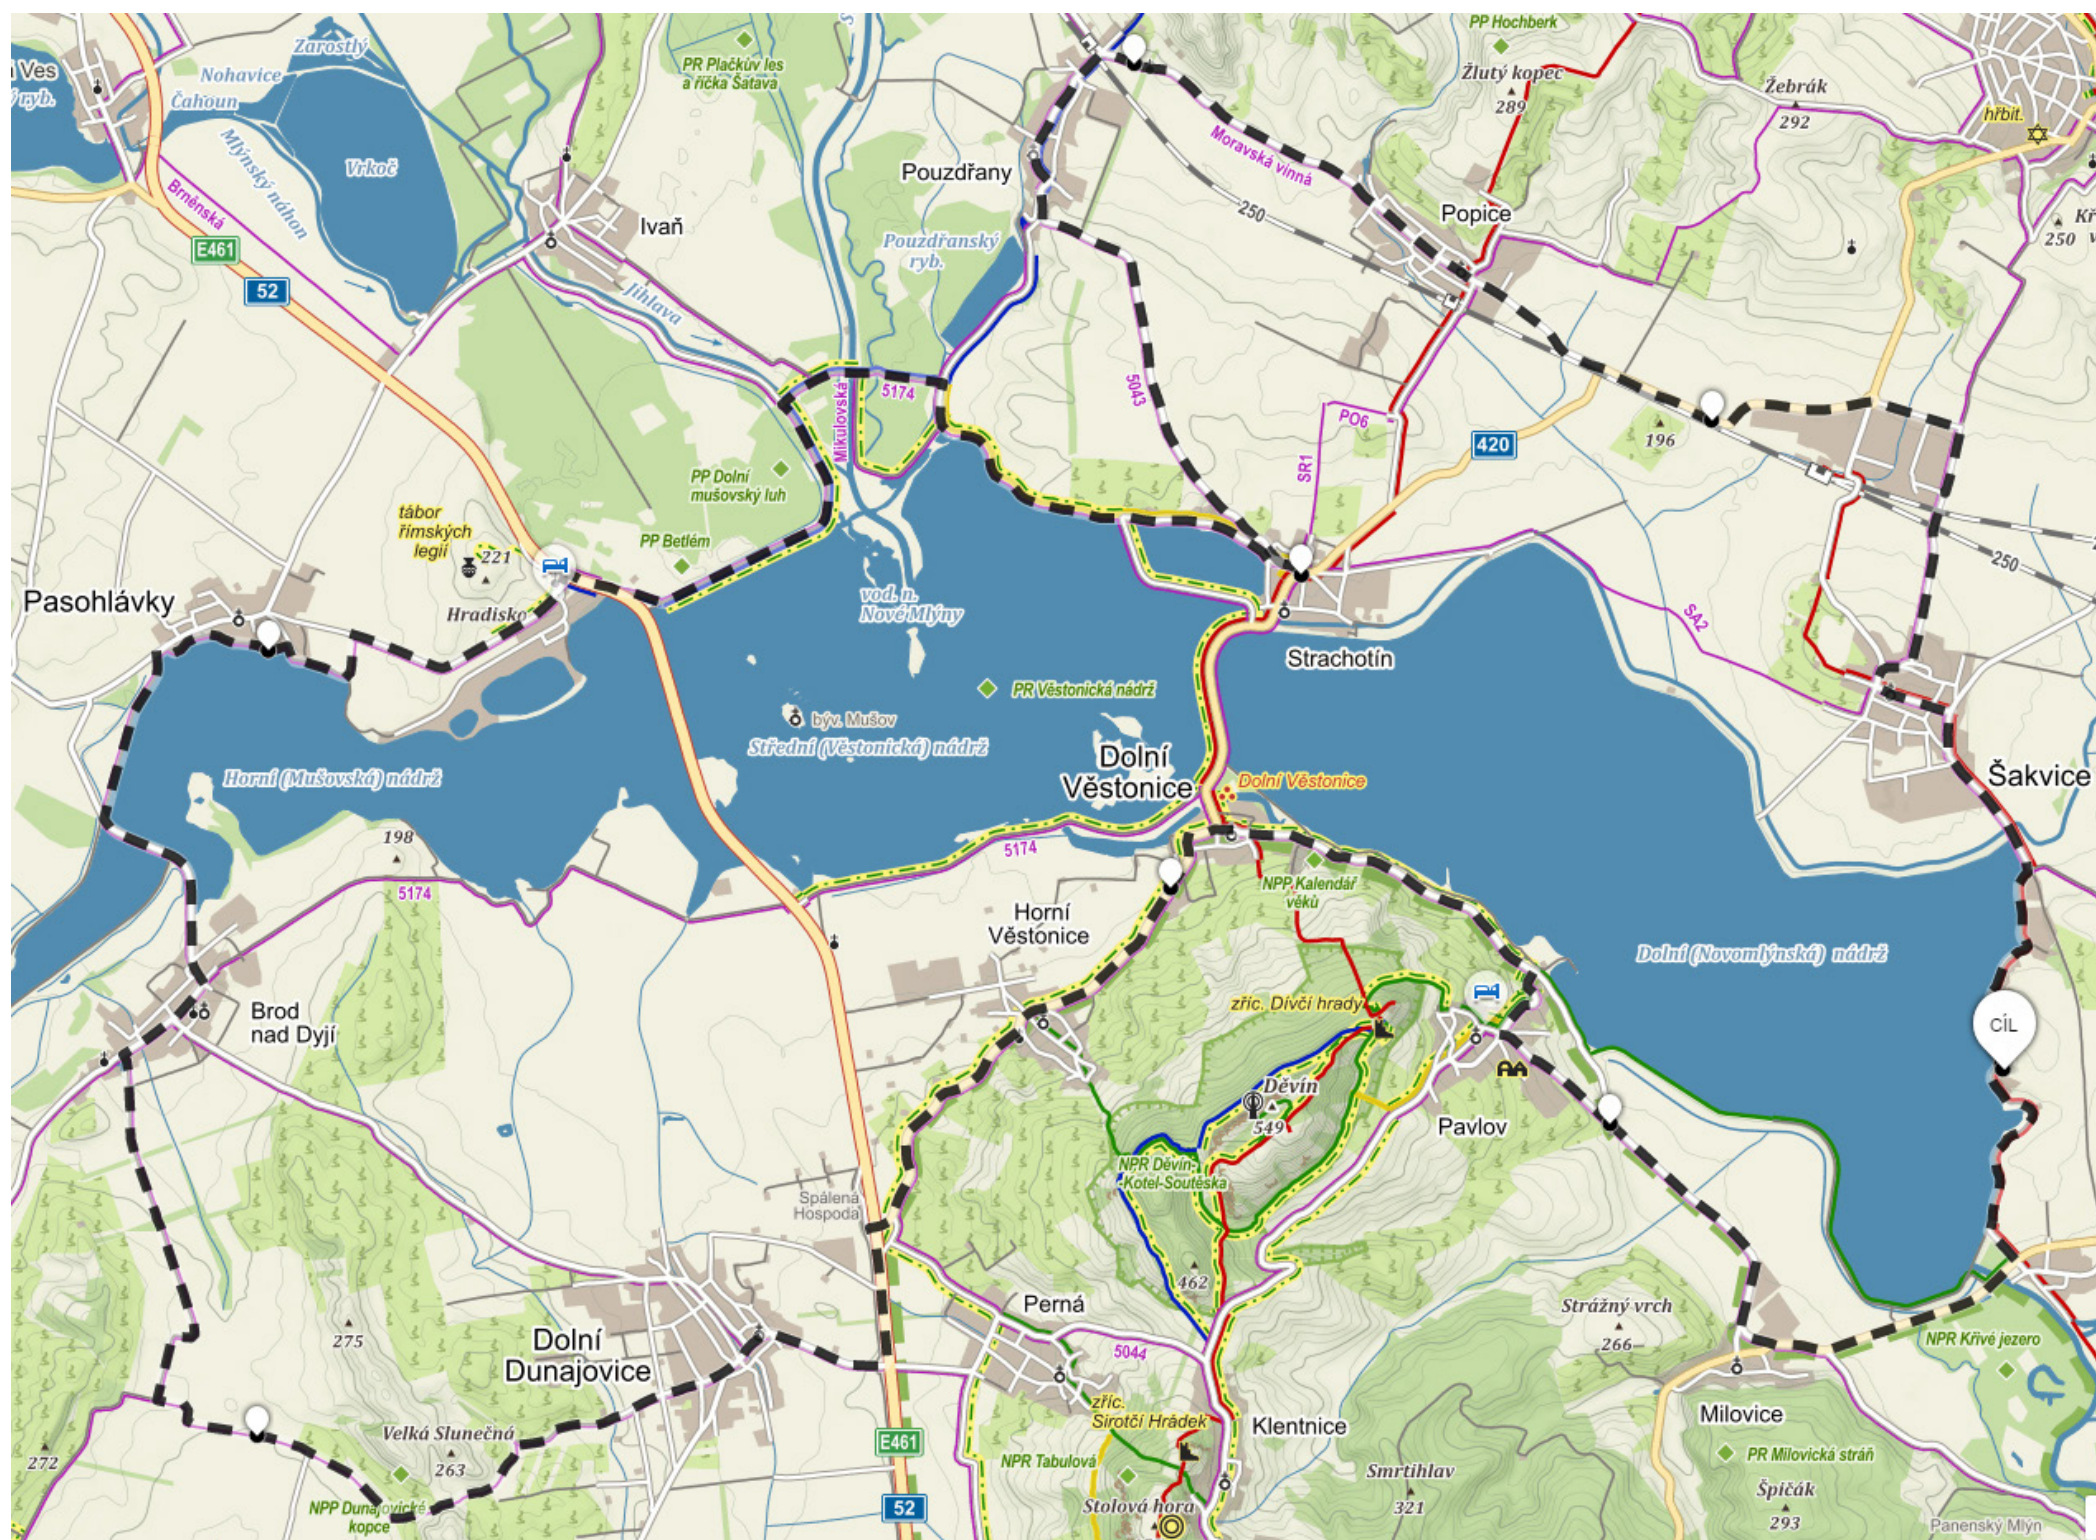

## 3. 8. – 63 km

Nové Mlýny - Šakvice - Popice - Pouzdřany - Strachotín - Pasohlávky - Brod nad Dyjí - Dolní Dunajovice - Horní Věstonice - Dolní Věstonice - Pavlov - Nové Mlýny

# 4. 8. – 63 km

Nové Mlýny - Šakvice - Hustopeče - Kurdějov - Diváky - Klobouky - Morkůvky - Horní Bojanovice - Velké Pavlovice - Zaječí - Nové Mlýny

# 6. 8. – 34 km

Lednice - Valtice - Lednice

# 7. 8. – 10 km

Nové Mlýny - Milovice - Nové Mlýny