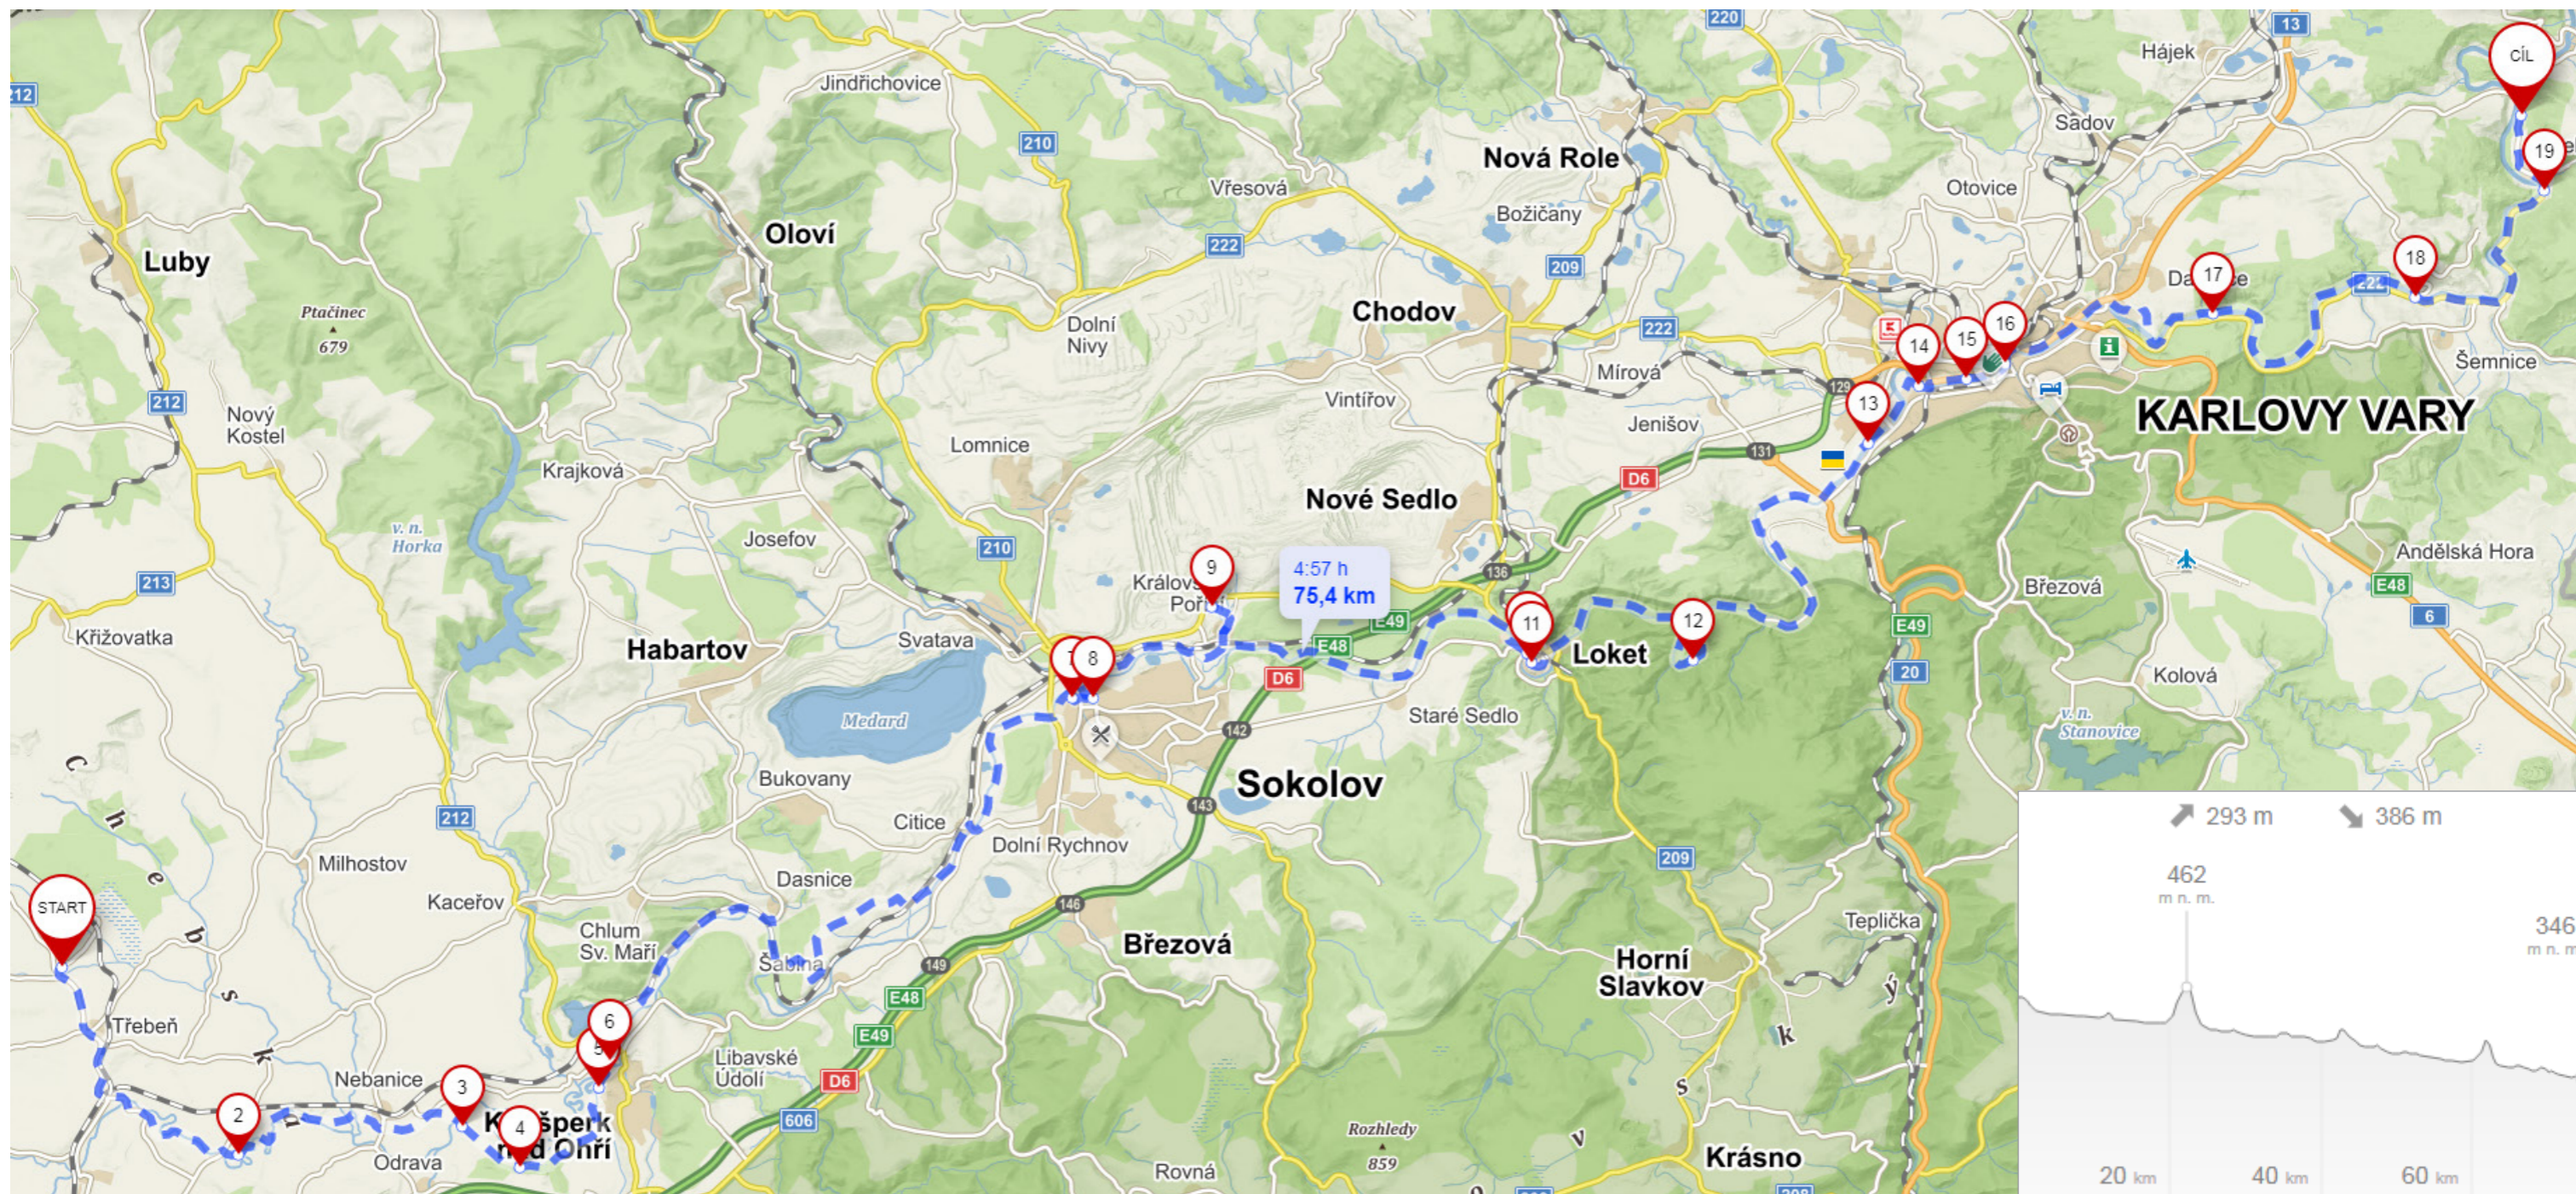

Cyklostezka Ohře 6. 6. – 10. 6. 2022

7. 6. 2022 – 76 km

Nový Drahov – Kynšperk nad Ohří – Sokolov – Královské Poříčí – Locket – Karlovy Vary – Radošov

8. 6. 2022 – 69 km

Radošov – Velichov – Stráž nad Ohří – Okounov – Klášterec nad Ohří – Kadaň – přehrada Nechranice – Žatec

10. 6. 2022 – 88 km

Lovosice – Bohušovice nad Ohří – Terezín – Litoměřice – Roudnice nad Labem – Nová Ves – Nelahozeves – Klecany – Troja – Praha Holešovice metro