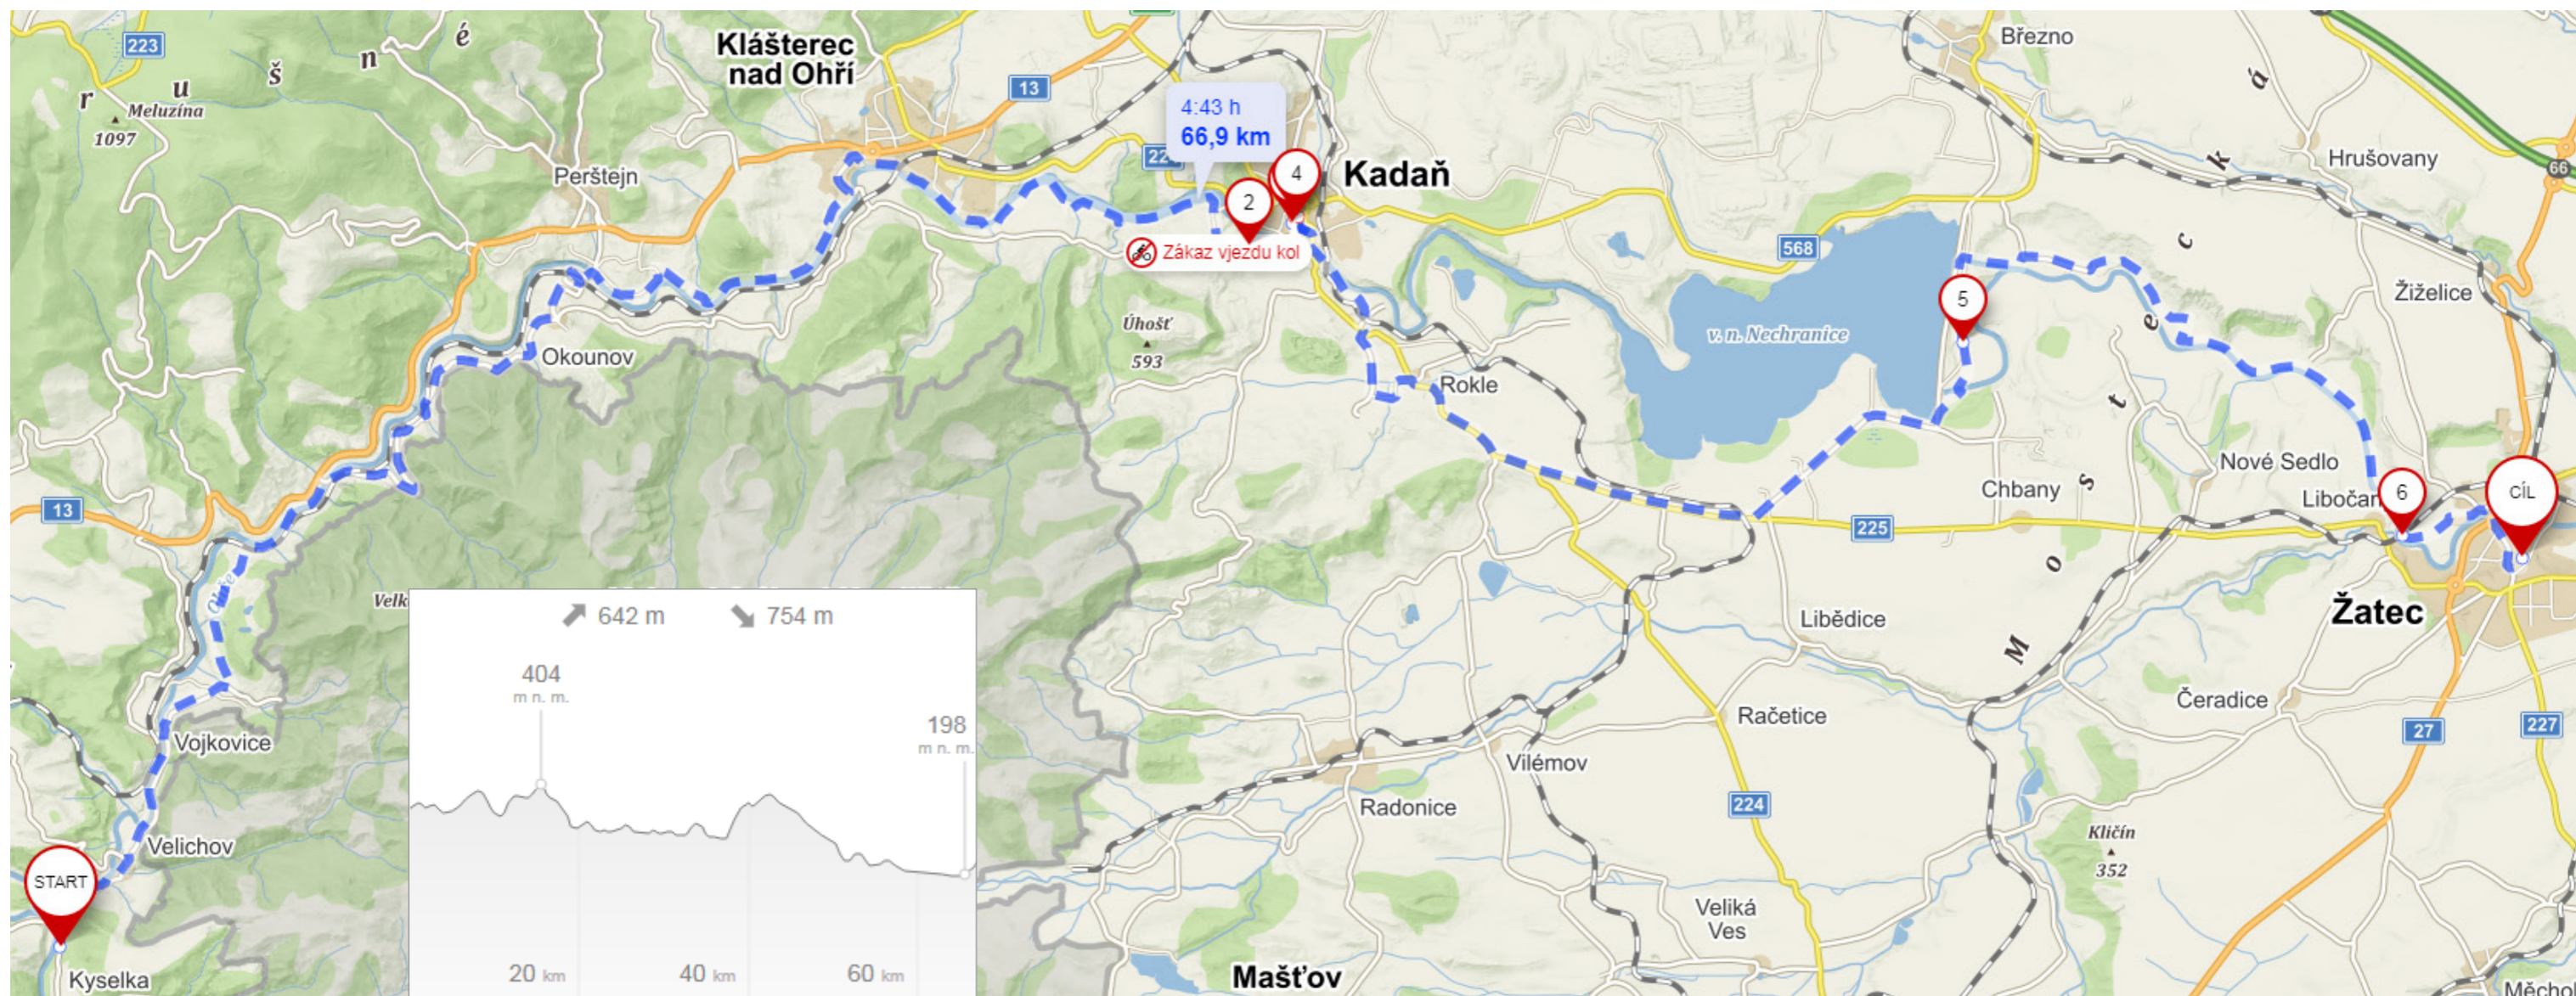

Cyklostezka Ohře 6. 6. – 10. 6. 2022

7. 6. 2022 – 76 km

Nový Drahov – Kynšperk nad Ohří – Sokolov – Královské Poříčí – Locket – Karlovy Vary – Radošov

8. 6. 2022 – 69 km

Radošov – Velichov – Stráž nad Ohří – Okounov – Klášterec nad Ohří – Kadaň – přehrada Nechranice – Žatec

10. 6. 2022 – 88 km

Lovosice – Bohušovice nad Ohří – Terezín – Litoměřice – Roudnice nad Labem – Nová Ves – Nelahozeves – Klecany – Troja – Praha Holešovice metro