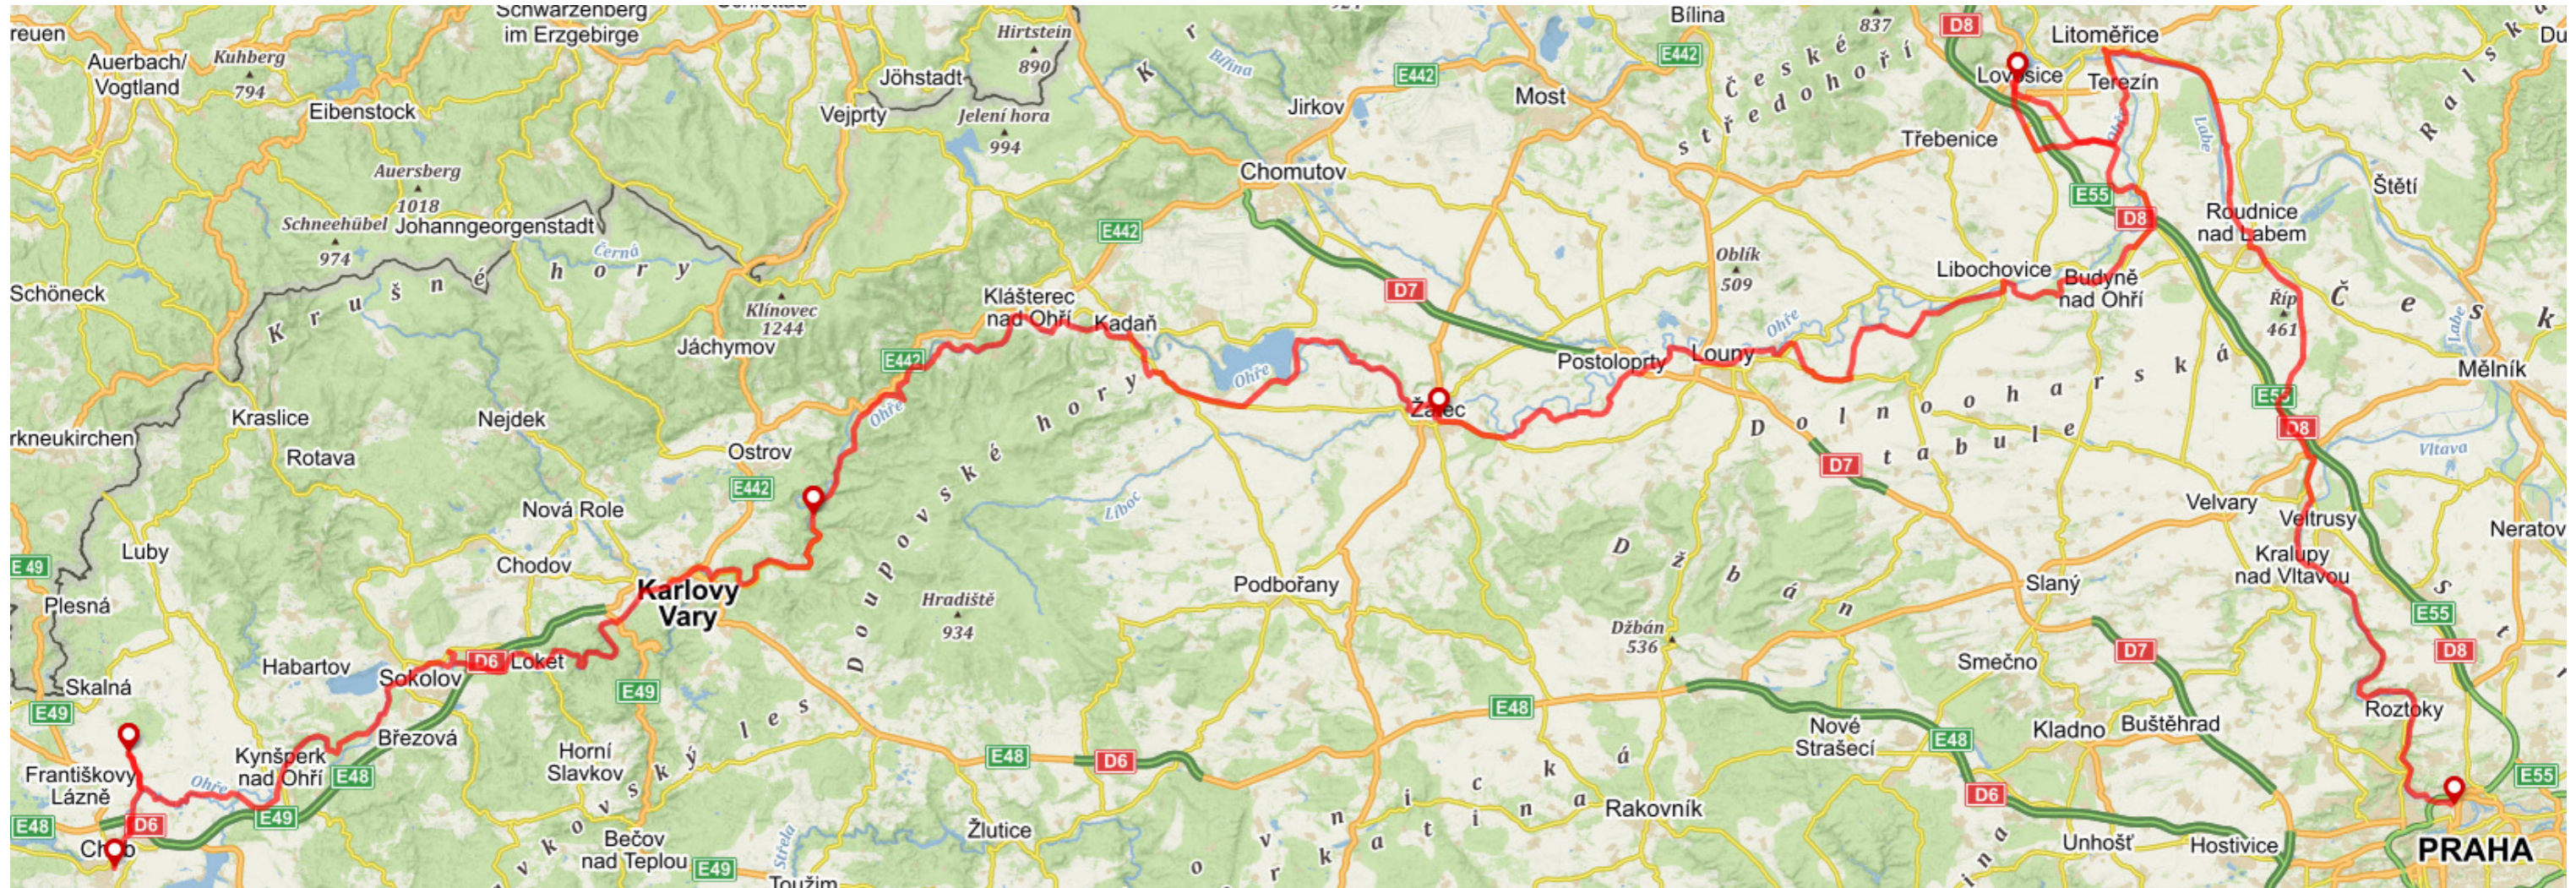

Cyklostezka Ohře 6. 6. – 10. 6. 2022

7. 6. 2022 – 76 km

Nový Drahov – Kynšperk nad Ohří – Sokolov – Královské Poříčí – Locket – Karlovy Vary – Radošov

8. 6. 2022 – 69 km

Radošov – Velichov – Stráž nad Ohří – Okounov – Klášterec nad Ohří – Kadaň – přehrada Nechranice – Žatec

10. 6. 2022 – 88 km

Lovosice – Bohušovice nad Ohří – Terezín – Litoměřice – Roudnice nad Labem – Nová Ves – Nelahozeves – Klecany – Troja – Praha Holešovice metro