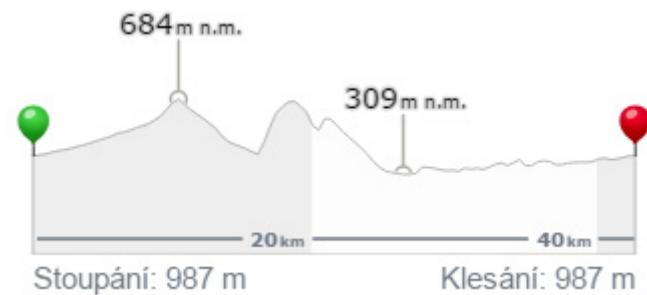

Rajnochovice 22. 8. – 26. 8. 2010

22. 8. – 47 km

Rajnochovice - Tesák - Hostýn - Bystřice pod Hostýnem - Loukov - Osíčko - Komárno - Podhradní Lhota - Rajnochovice

23. 8. – 64 km

Rajnochovice - Všechnovice - Býškovice - Nětčice - Soběchleby - Radotín - Lhota - Týn nad Bečvou - Teplice nad Bečvou - Valšovice - Paršovice - Opatovice - Malhotice - Kelč - Kunovice - Rajnochovice

25. 8. – 28 km

Rajnochovice - Troják - Rajnochovice

26. 8. – 42 km

Rajnochovice - Podhradní Lhota - Bystřice pod Hostýnem - Mrlínek - Libosváry - Všechnovice - Provodovice - Komárno - Rajnochovice