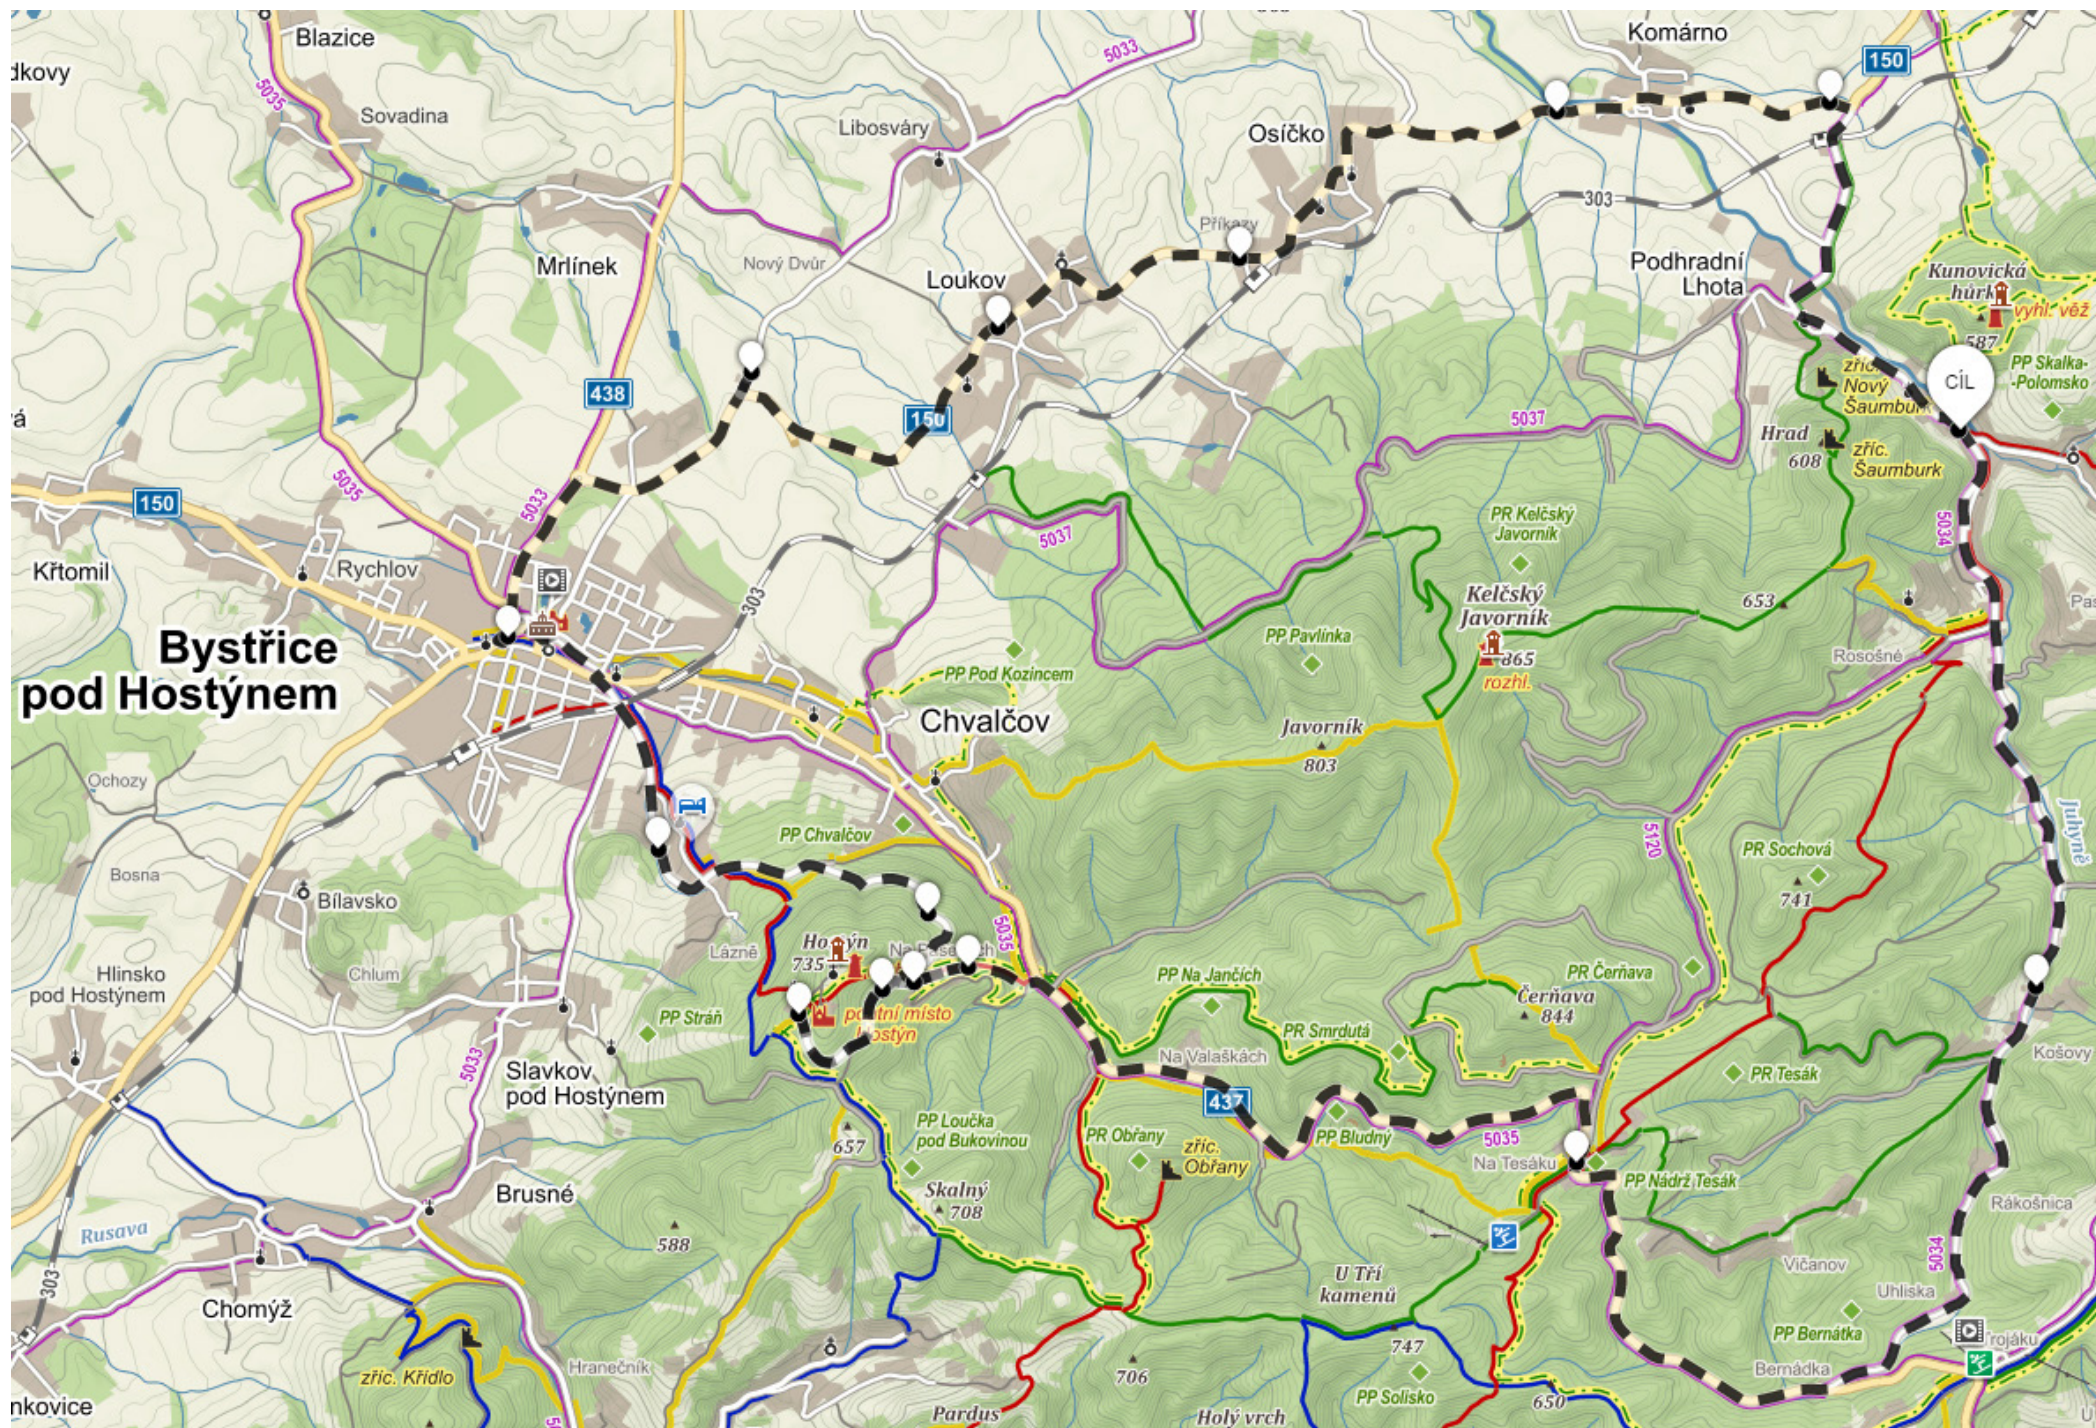

Rajnochovice 22. 8. – 26. 8. 2010

22. 8. – 47 km

Rajnochovice - Tesák - Hostýn - Bystřice pod Hostýnem - Loukov - Osíčko - Komárno - Podhradní Lhota - Rajnochovice

23. 8. – 64 km

Rajnochovice - Všechnovice - Býškovice - Nětčice - Soběchleby - Radotín - Lhota - Týn nad Bečvou - Teplice nad Bečvou - Valšovice - Paršovice - Opatovice - Malhotice - Kelč - Kunovice - Rajnochovice

25. 8. – 28 km

Rajnochovice - Troják - Rajnochovice

26. 8. – 42 km

Rajnochovice - Podhradní Lhota - Bystřice pod Hostýnem - Mrlínek - Libosváry - Všechnovice - Provodovice - Komárno - Rajnochovice