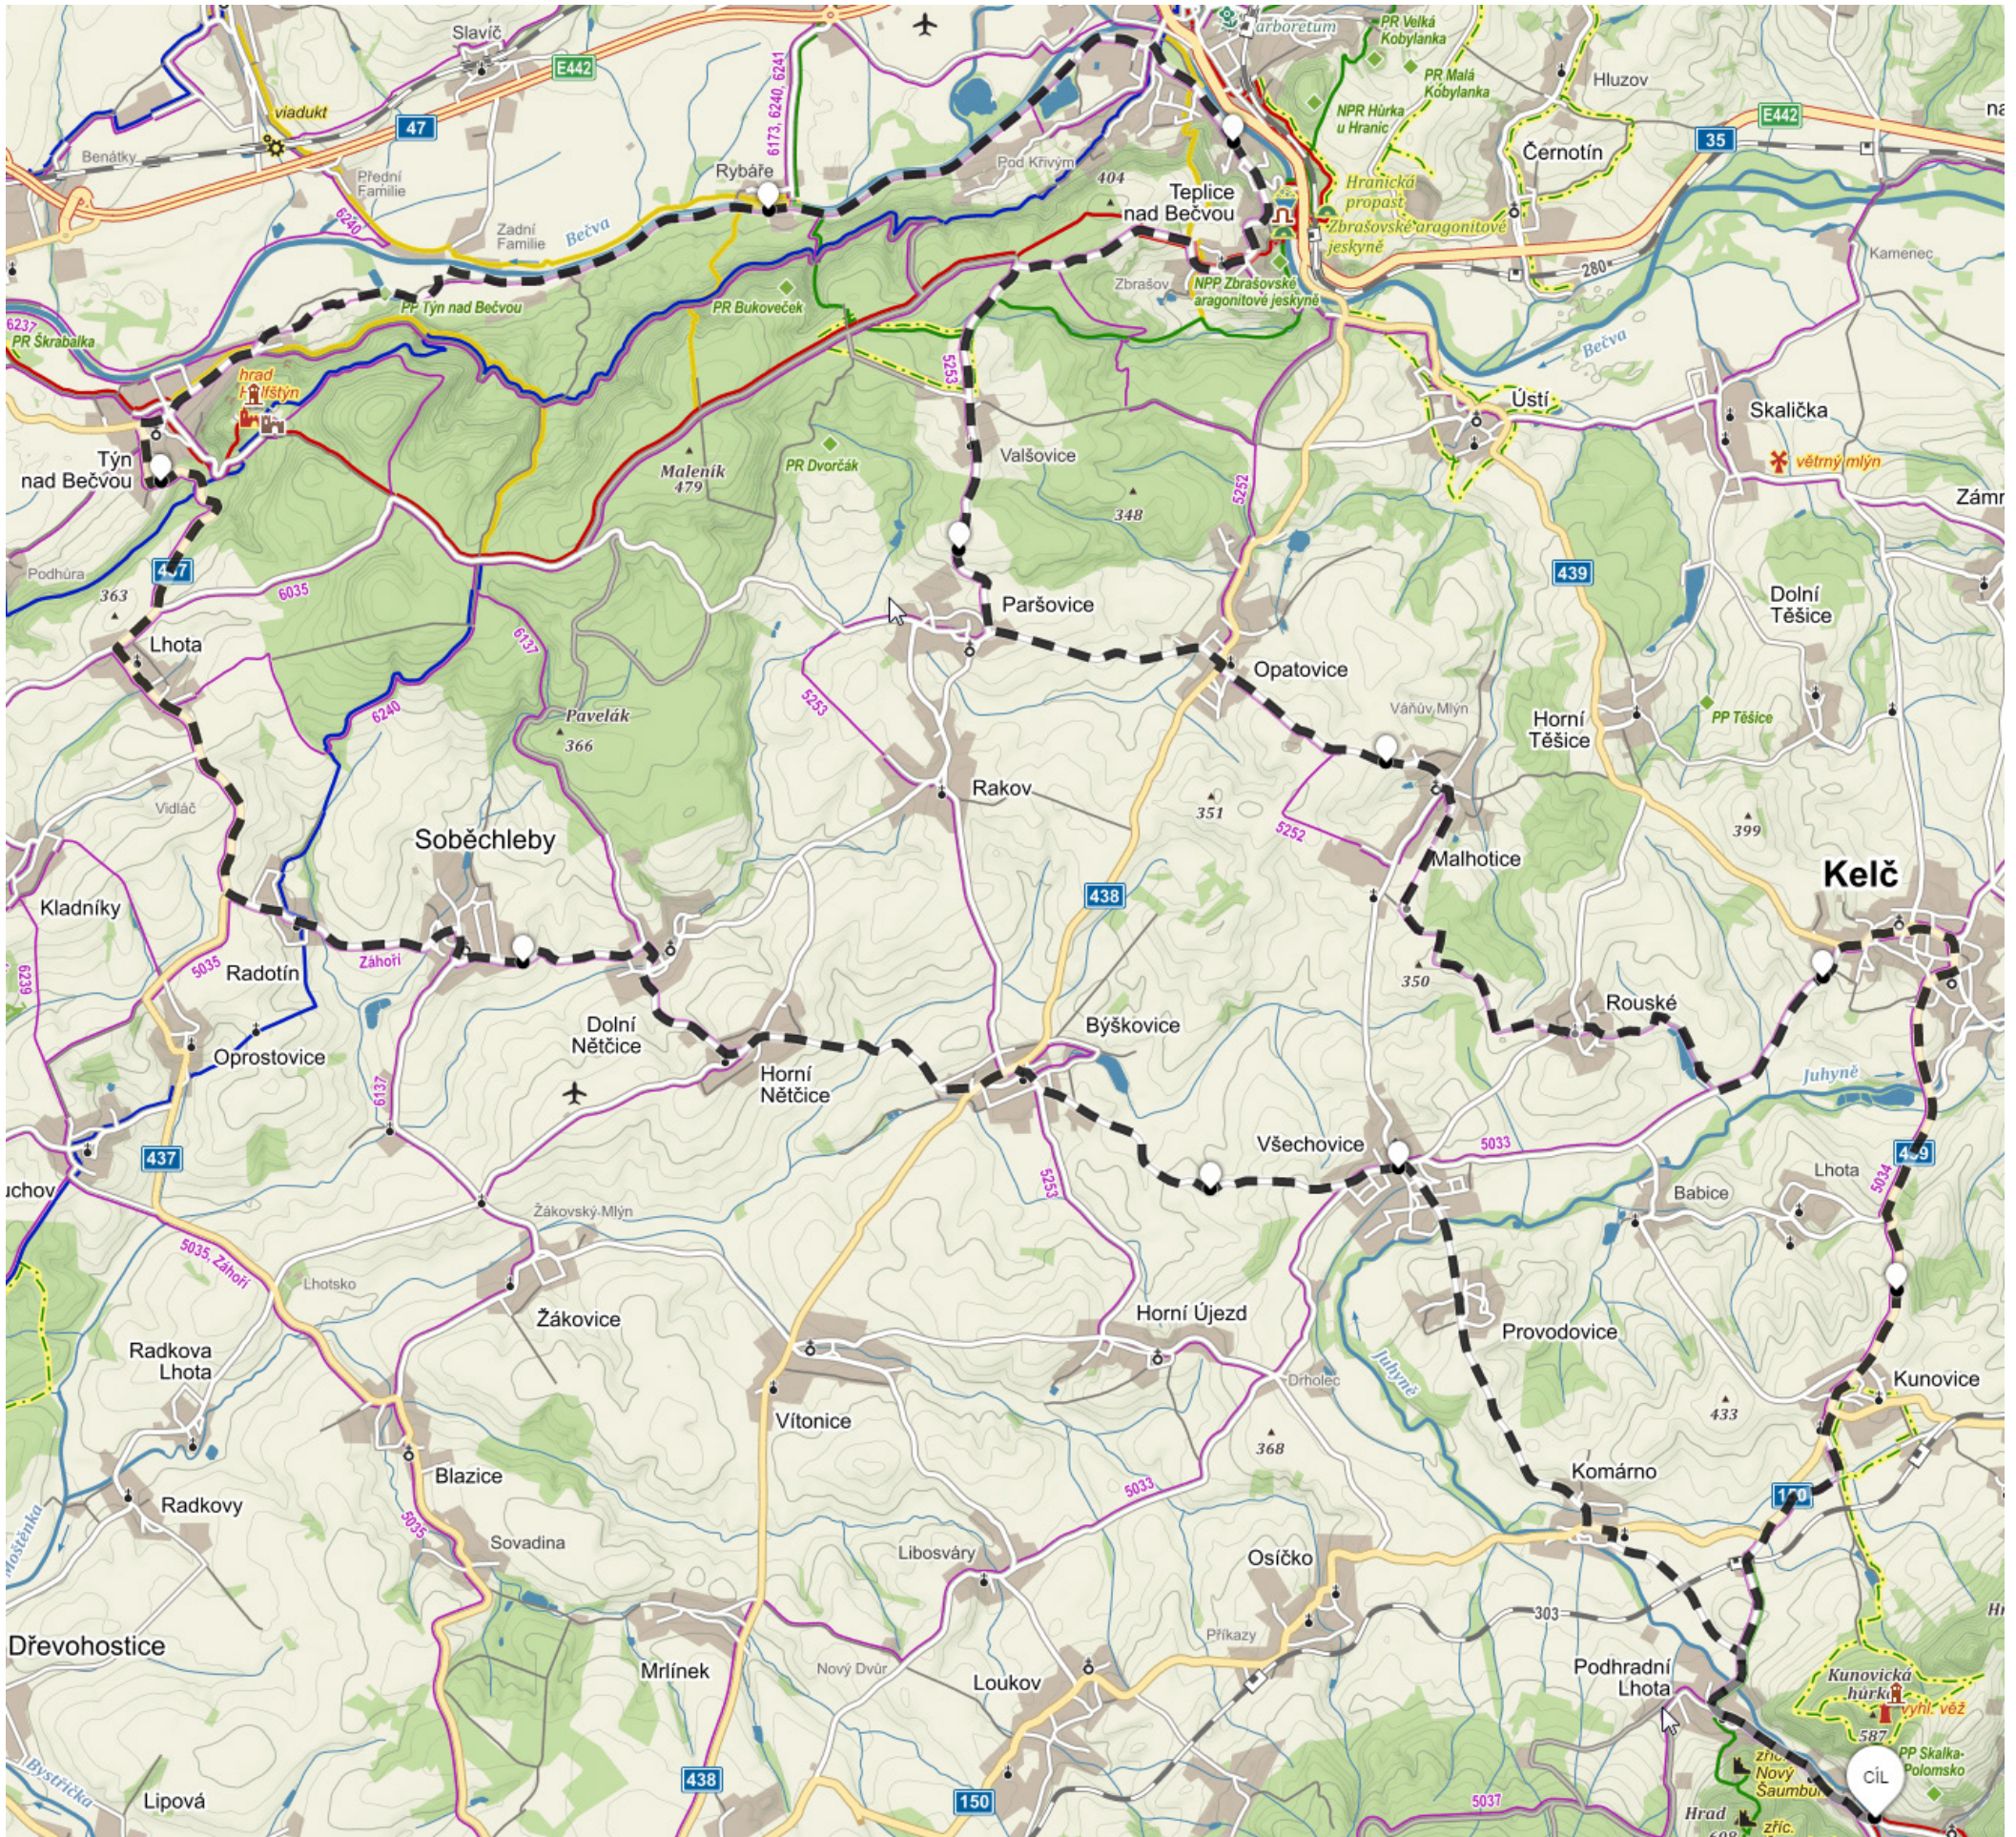

Rajnochovice 22. 8. – 26. 8. 2010

22. 8. – 47 km

Rajnochovice - Tesák - Hostýn - Bystřice pod Hostýnem - Loukov - Osíčko - Komárno - Podhradní Lhota - Rajnochovice

23. 8. – 64 km

Rajnochovice - Všechnovice - Býškovice - Nětčice - Soběchleby - Radotín - Lhota - Týn nad Bečvou - Teplice nad Bečvou - Valšovice - Paršovice - Opatovice - Malhotice - Kelč - Kunovice - Rajnochovice

25. 8. – 28 km

Rajnochovice - Troják - Rajnochovice

26. 8. – 42 km

Rajnochovice - Podhradní Lhota - Bystřice pod Hostýnem - Mrlínek - Libosváry - Všechnovice - Provodovice - Komárno - Rajnochovice