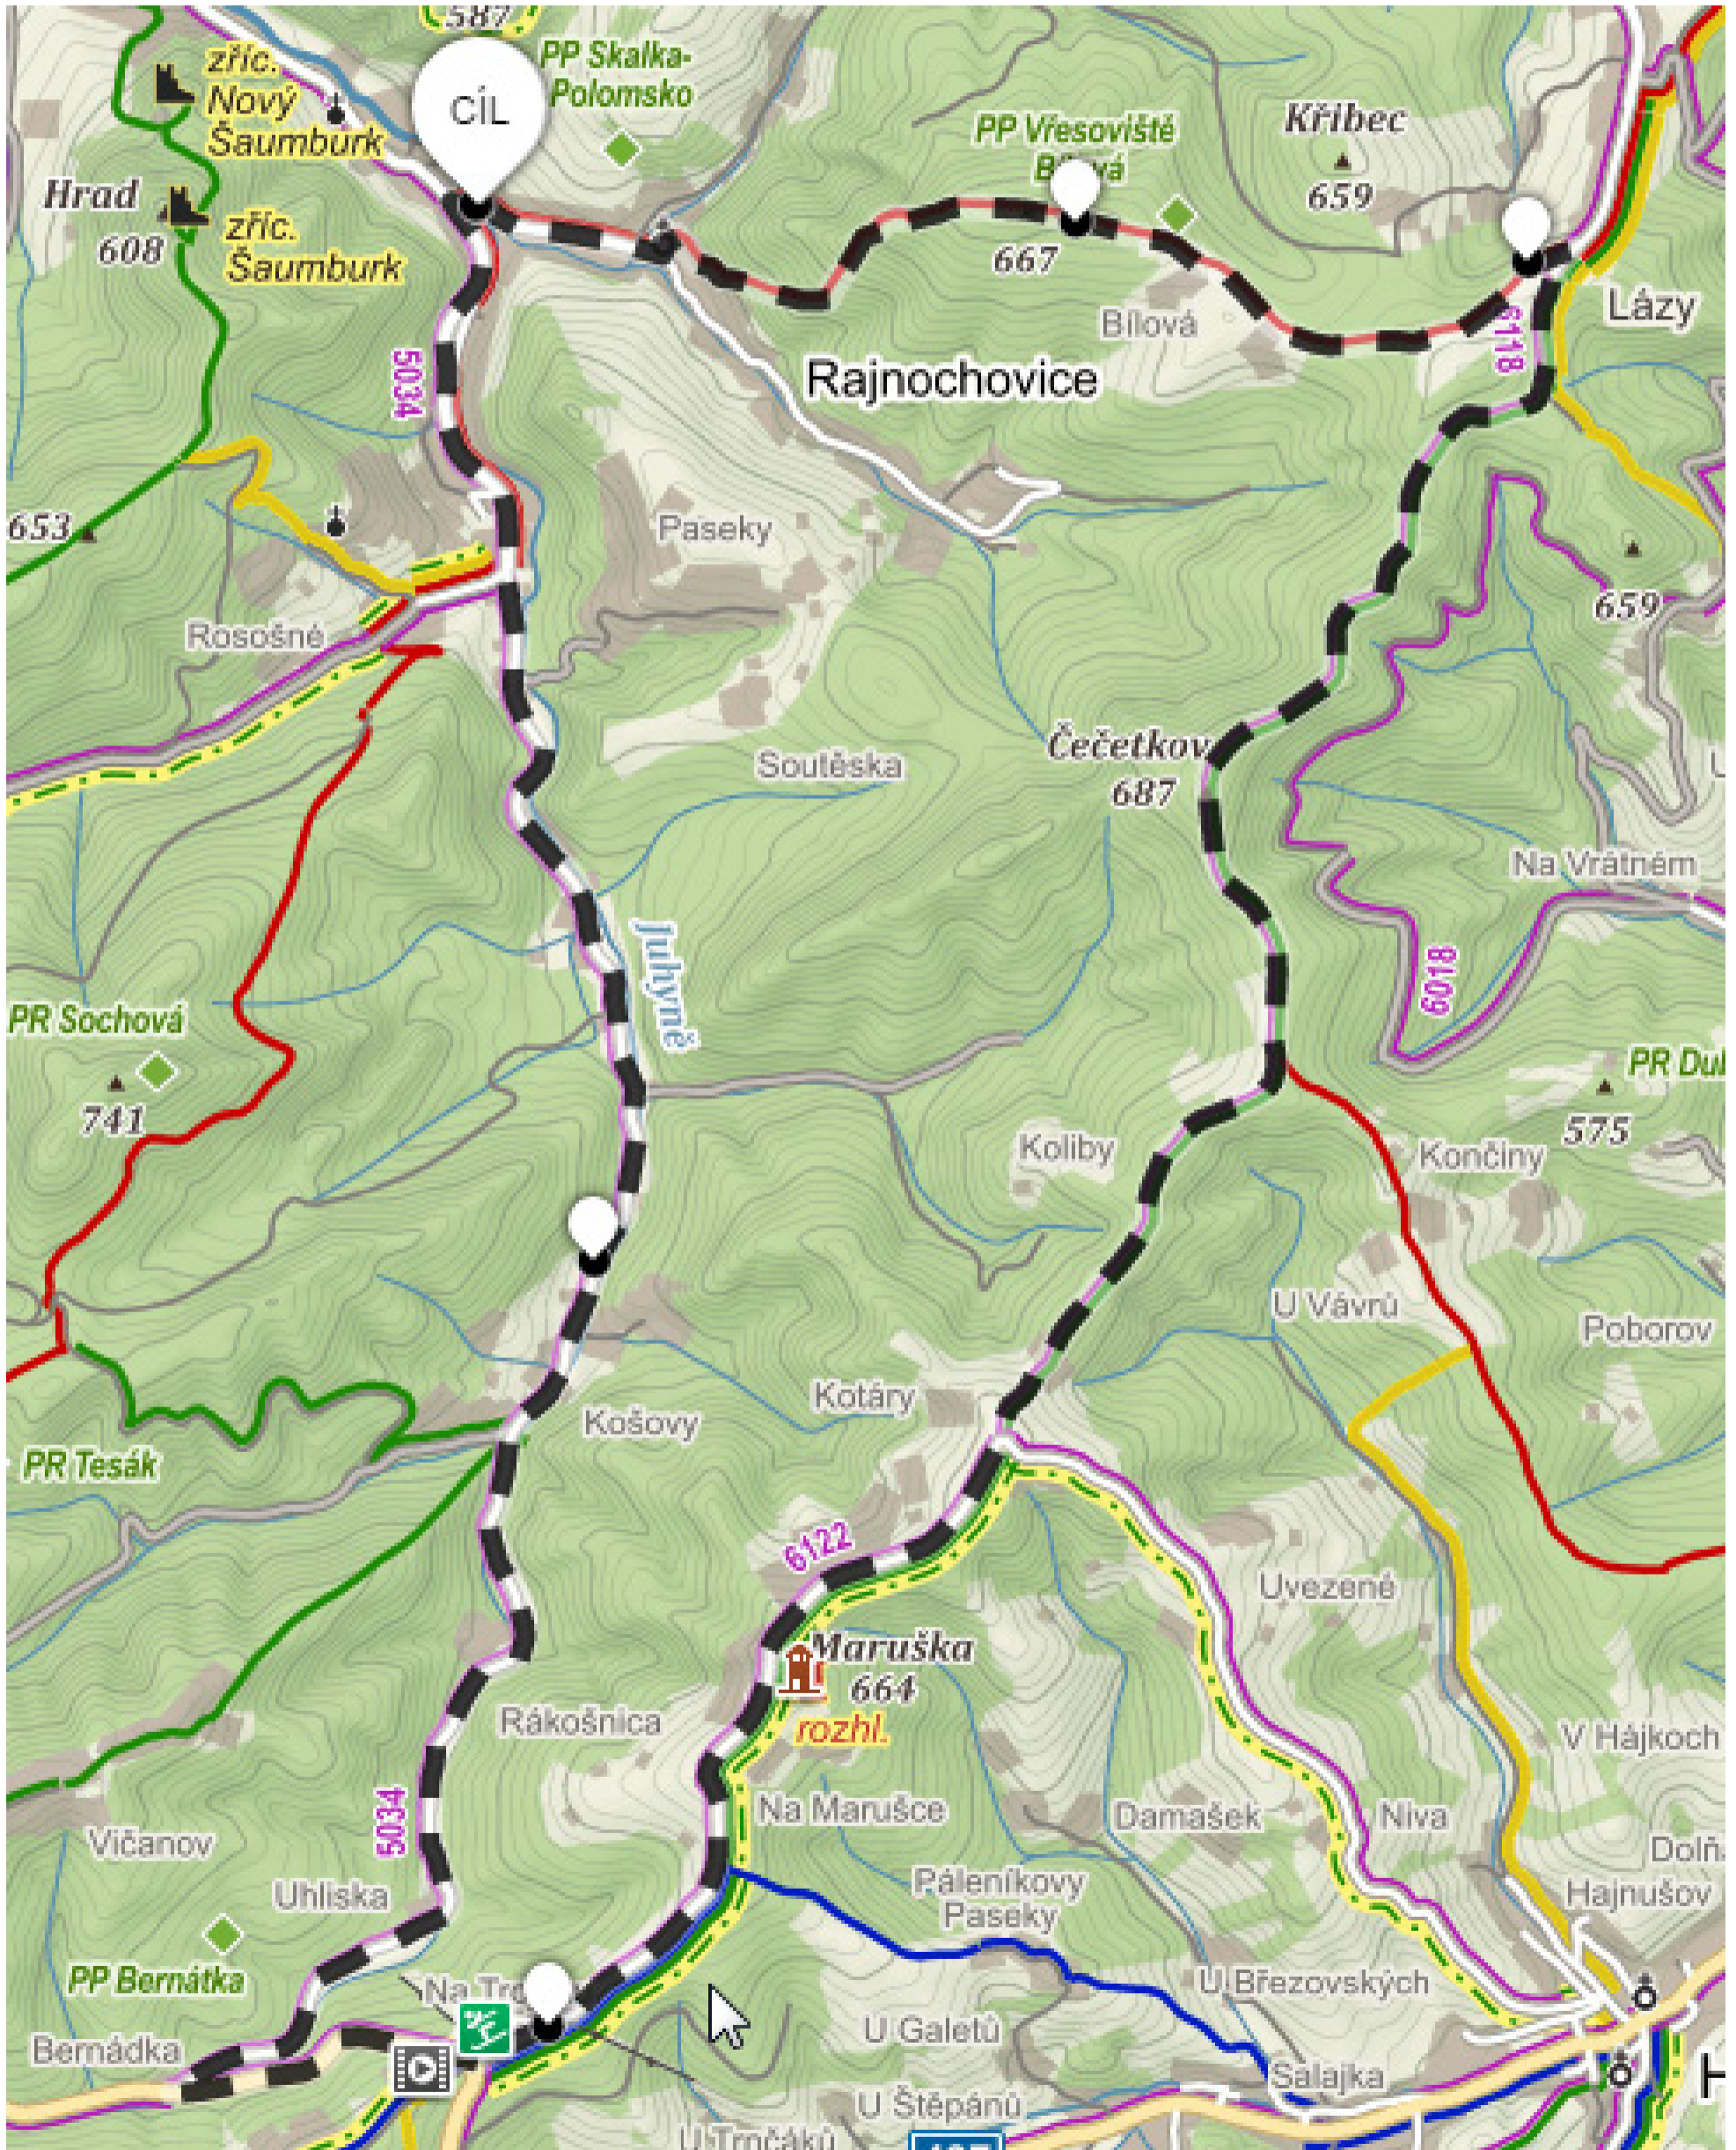

Rajnochovice 22. 8. – 26. 8. 2010

22. 8. – 47 km

Rajnochovice - Tesák - Hostýn - Bystřice pod Hostýnem - Loukov - Osíčko - Komárno - Podhradní Lhota - Rajnochovice

23. 8. – 64 km

Rajnochovice - Všechnovice - Býškovice - Nětčice - Soběchleby - Radotín - Lhota - Týn nad Bečvou - Teplice nad Bečvou - Valšovice - Paršovice - Opatovice - Malhotice - Kelč - Kunovice - Rajnochovice

25. 8. – 28 km

Rajnochovice - Troják - Rajnochovice

26. 8. – 42 km

Rajnochovice - Podhradní Lhota - Bystřice pod Hostýnem - Mrlínek - Libosváry - Všechnovice - Provodovice - Komárno - Rajnochovice